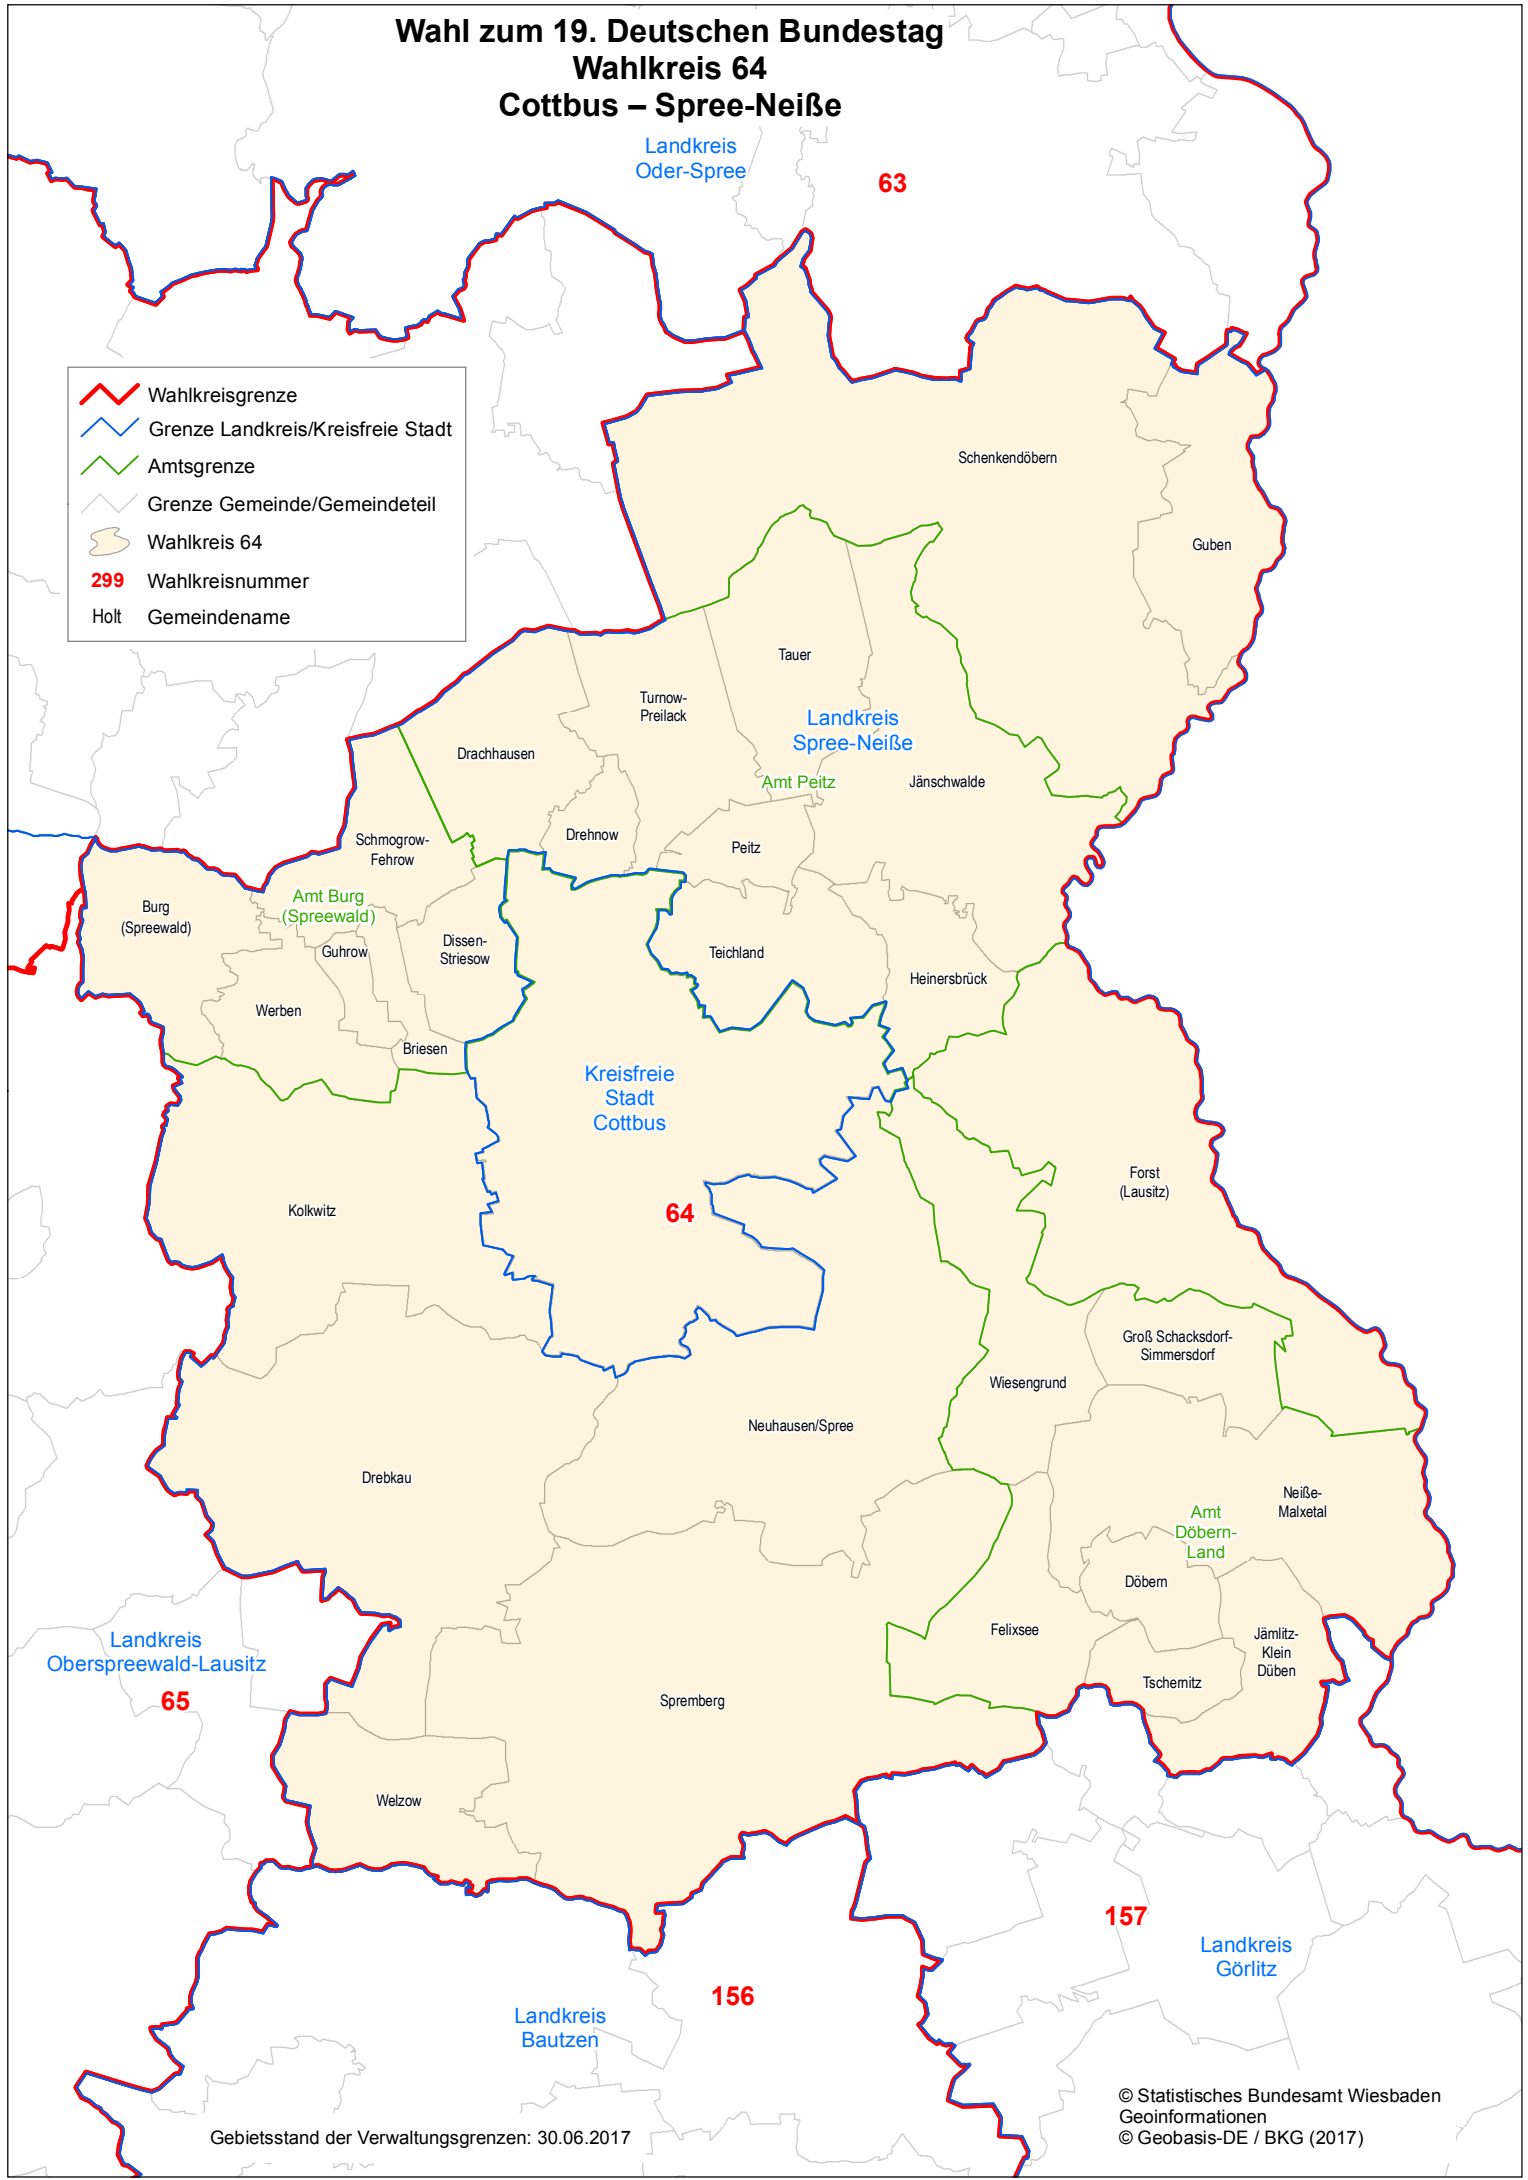

Wahl zum 19. Deutschen Bundestag

Wahlkreis 64

Cottbus – Spree-Neiße

Landkreis
Oder-Spree

63

| | |
|---|-----------------------------------|
|  | Wahlkreisgrenze |
|  | Grenze Landkreis/Kreisfreie Stadt |
|  | Amtsgrenze |
|  | Grenze Gemeinde/Gemeindeteil |
|  | Wahlkreis 64 |
|  | Wahlkreisnummer |
|  | Holt Gemeindegrenze |

Gebietsstand der Verwaltungsgrenzen: 30.06.2017

© Statistisches Bundesamt Wiesbaden
Geoinformationen
© Geobasis-DE / BKG (2017)