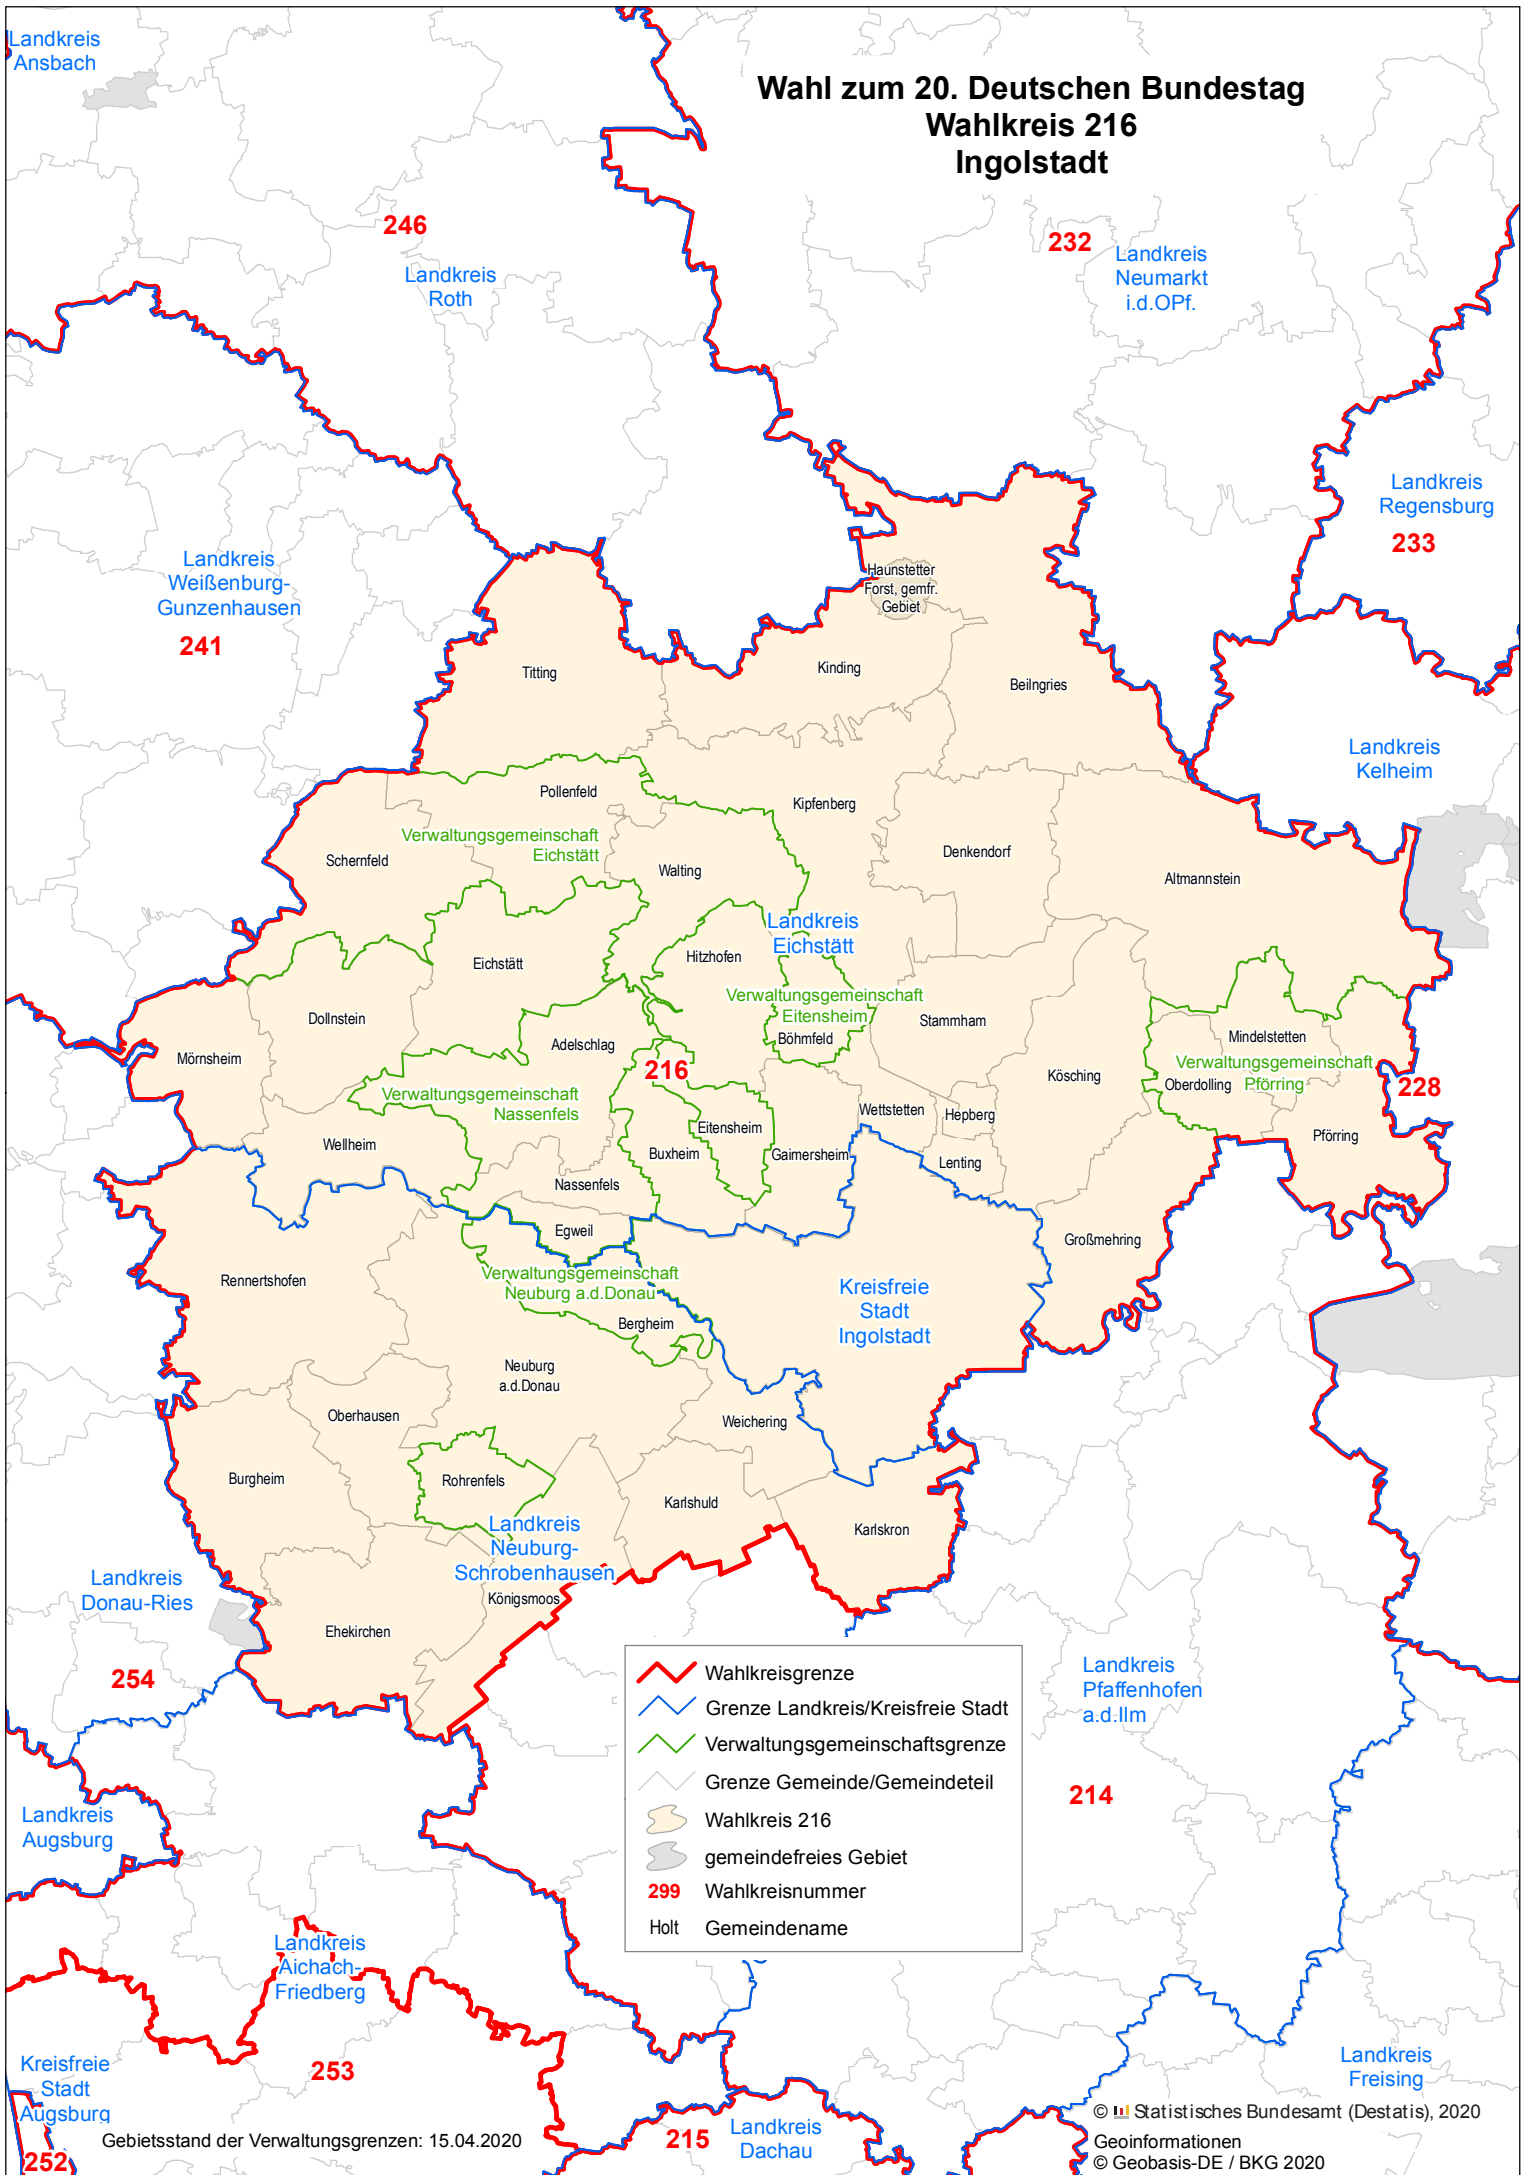

Wahl zum 20. Deutschen Bundestag Wahlkreis 216 Ingolstadt

	Wahlkreisgrenze
	Grenze Landkreis/Kreisfreie Stadt
	Verwaltungsgemeinschaftsgrenze
	Grenze Gemeinde/Gemeindeteil
	Wahlkreis 216
	gemeindefreies Gebiet
	Wahlkreisnummer
	Holt Gemeindegname

Gebietsstand der Verwaltungsgrenzen: 15.04.2020