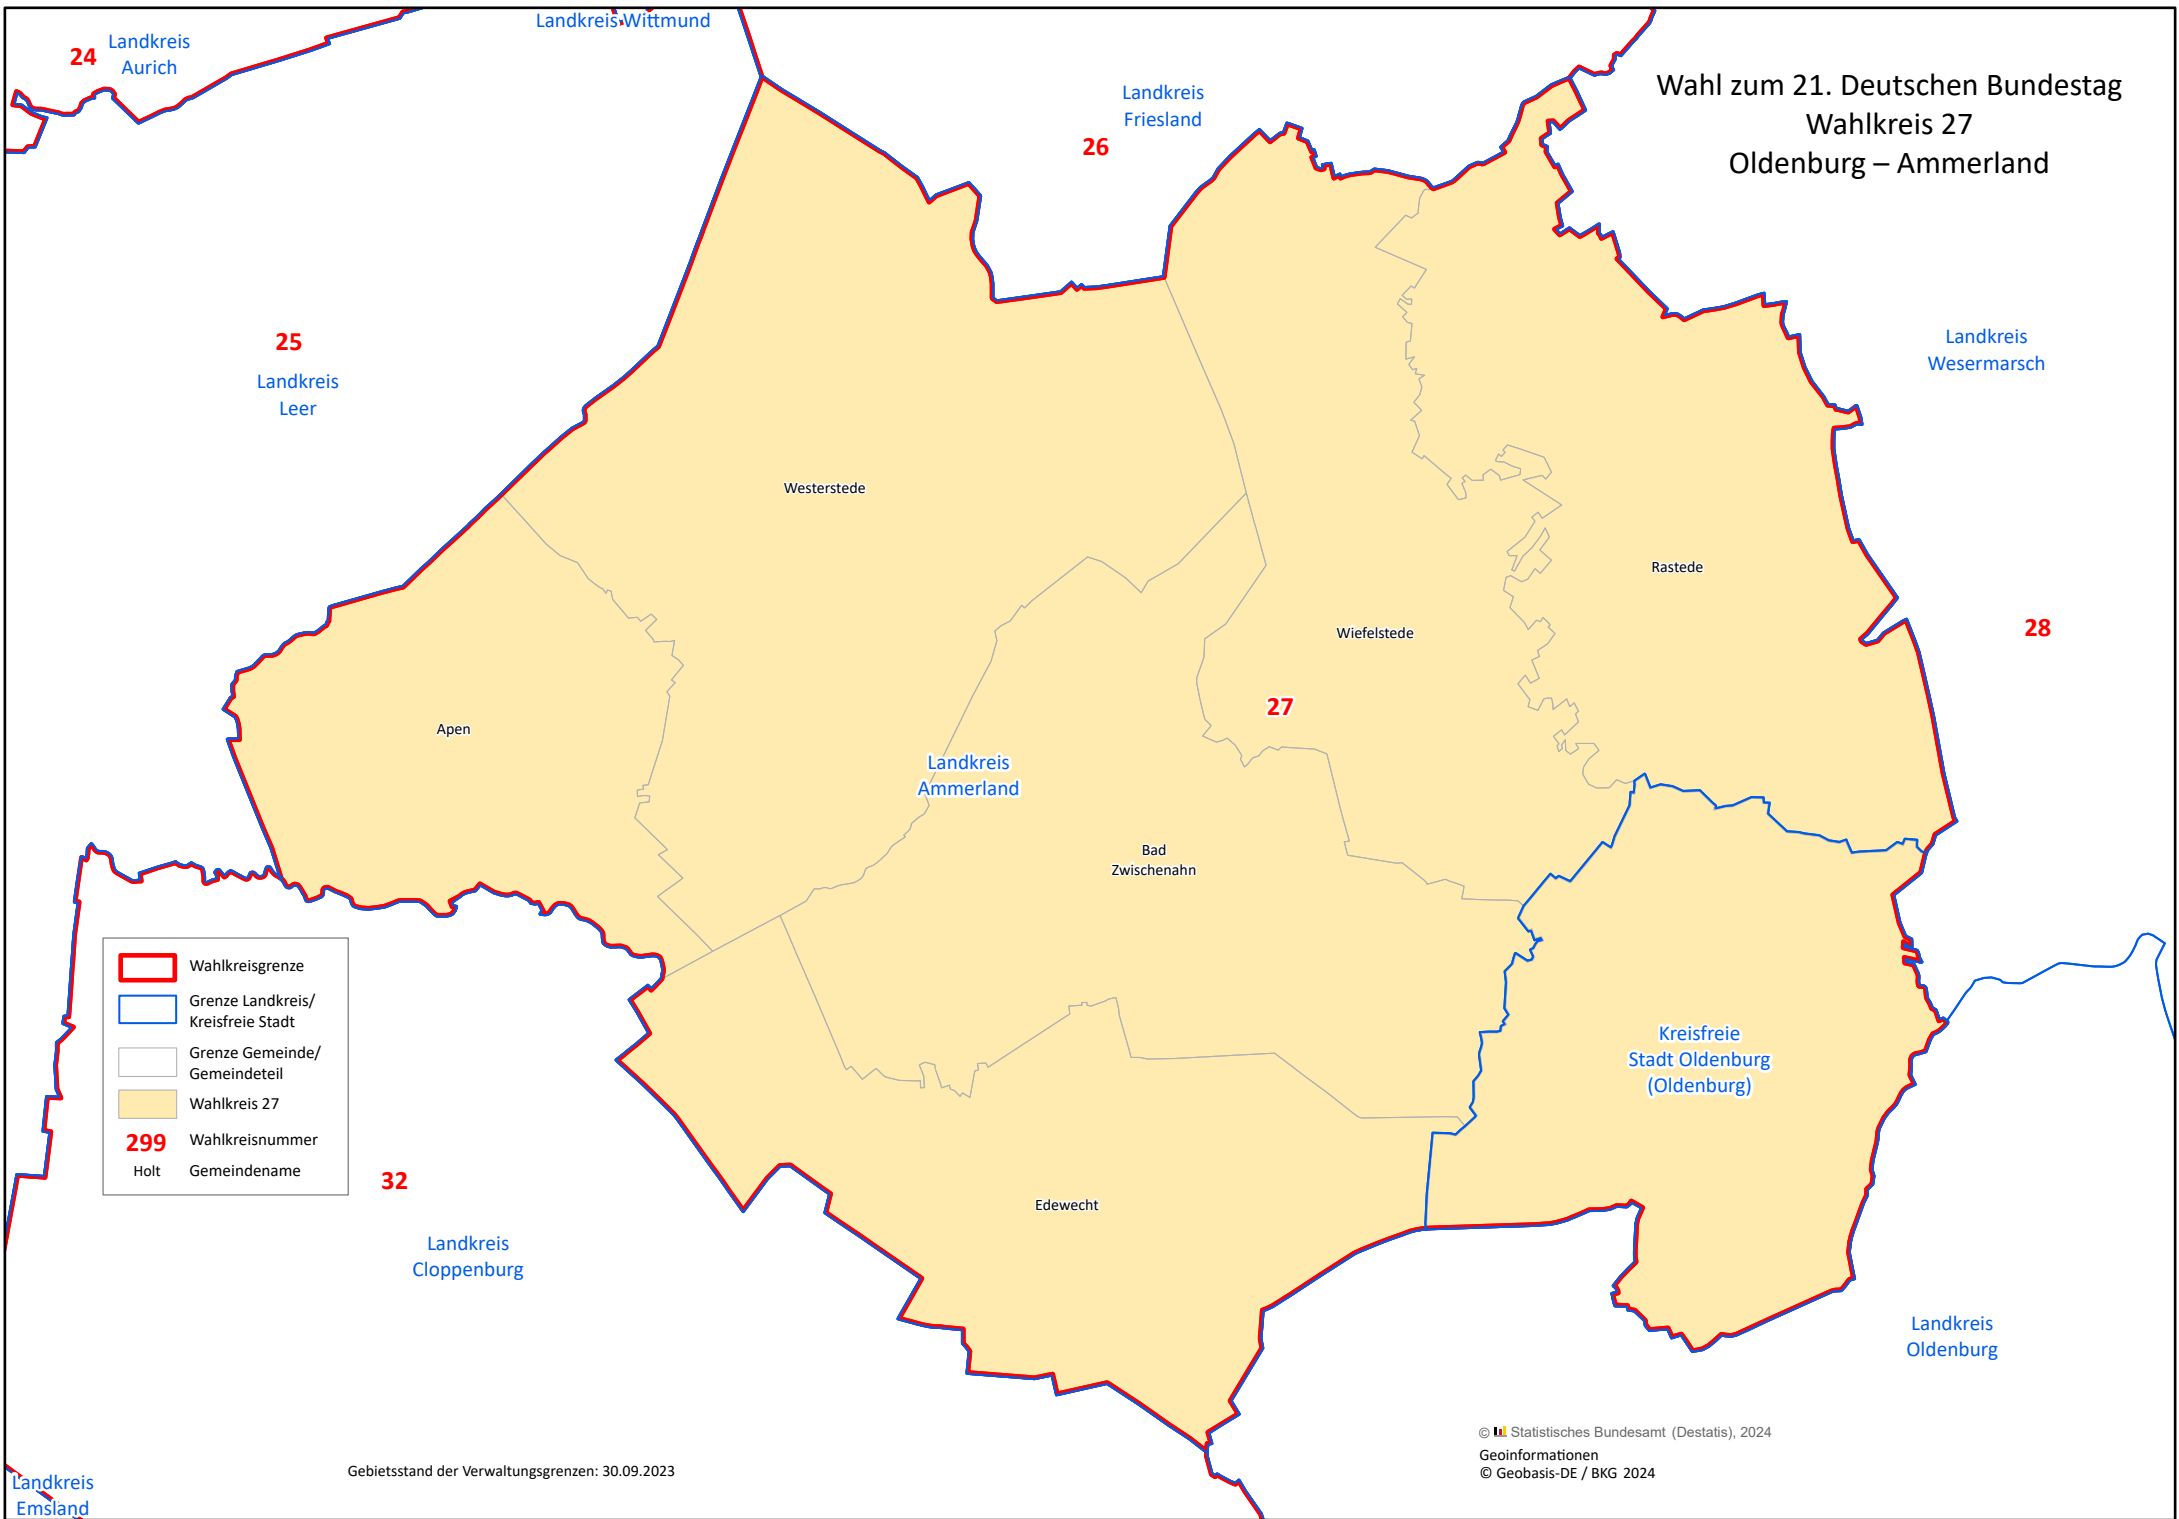

Wahl zum 21. Deutschen Bundestag
Wahlkreis 27
Oldenburg – Ammerland

	Wahlkreisgrenze
	Grenze Landkreis/ Kreisfreie Stadt
	Grenze Gemeinde/ Gemeindeteil
	Wahlkreis 27
299	Wahlkreisnummer
Holt	Gemeindenname

Gebietsstand der Verwaltungsgrenzen: 30.09.2023