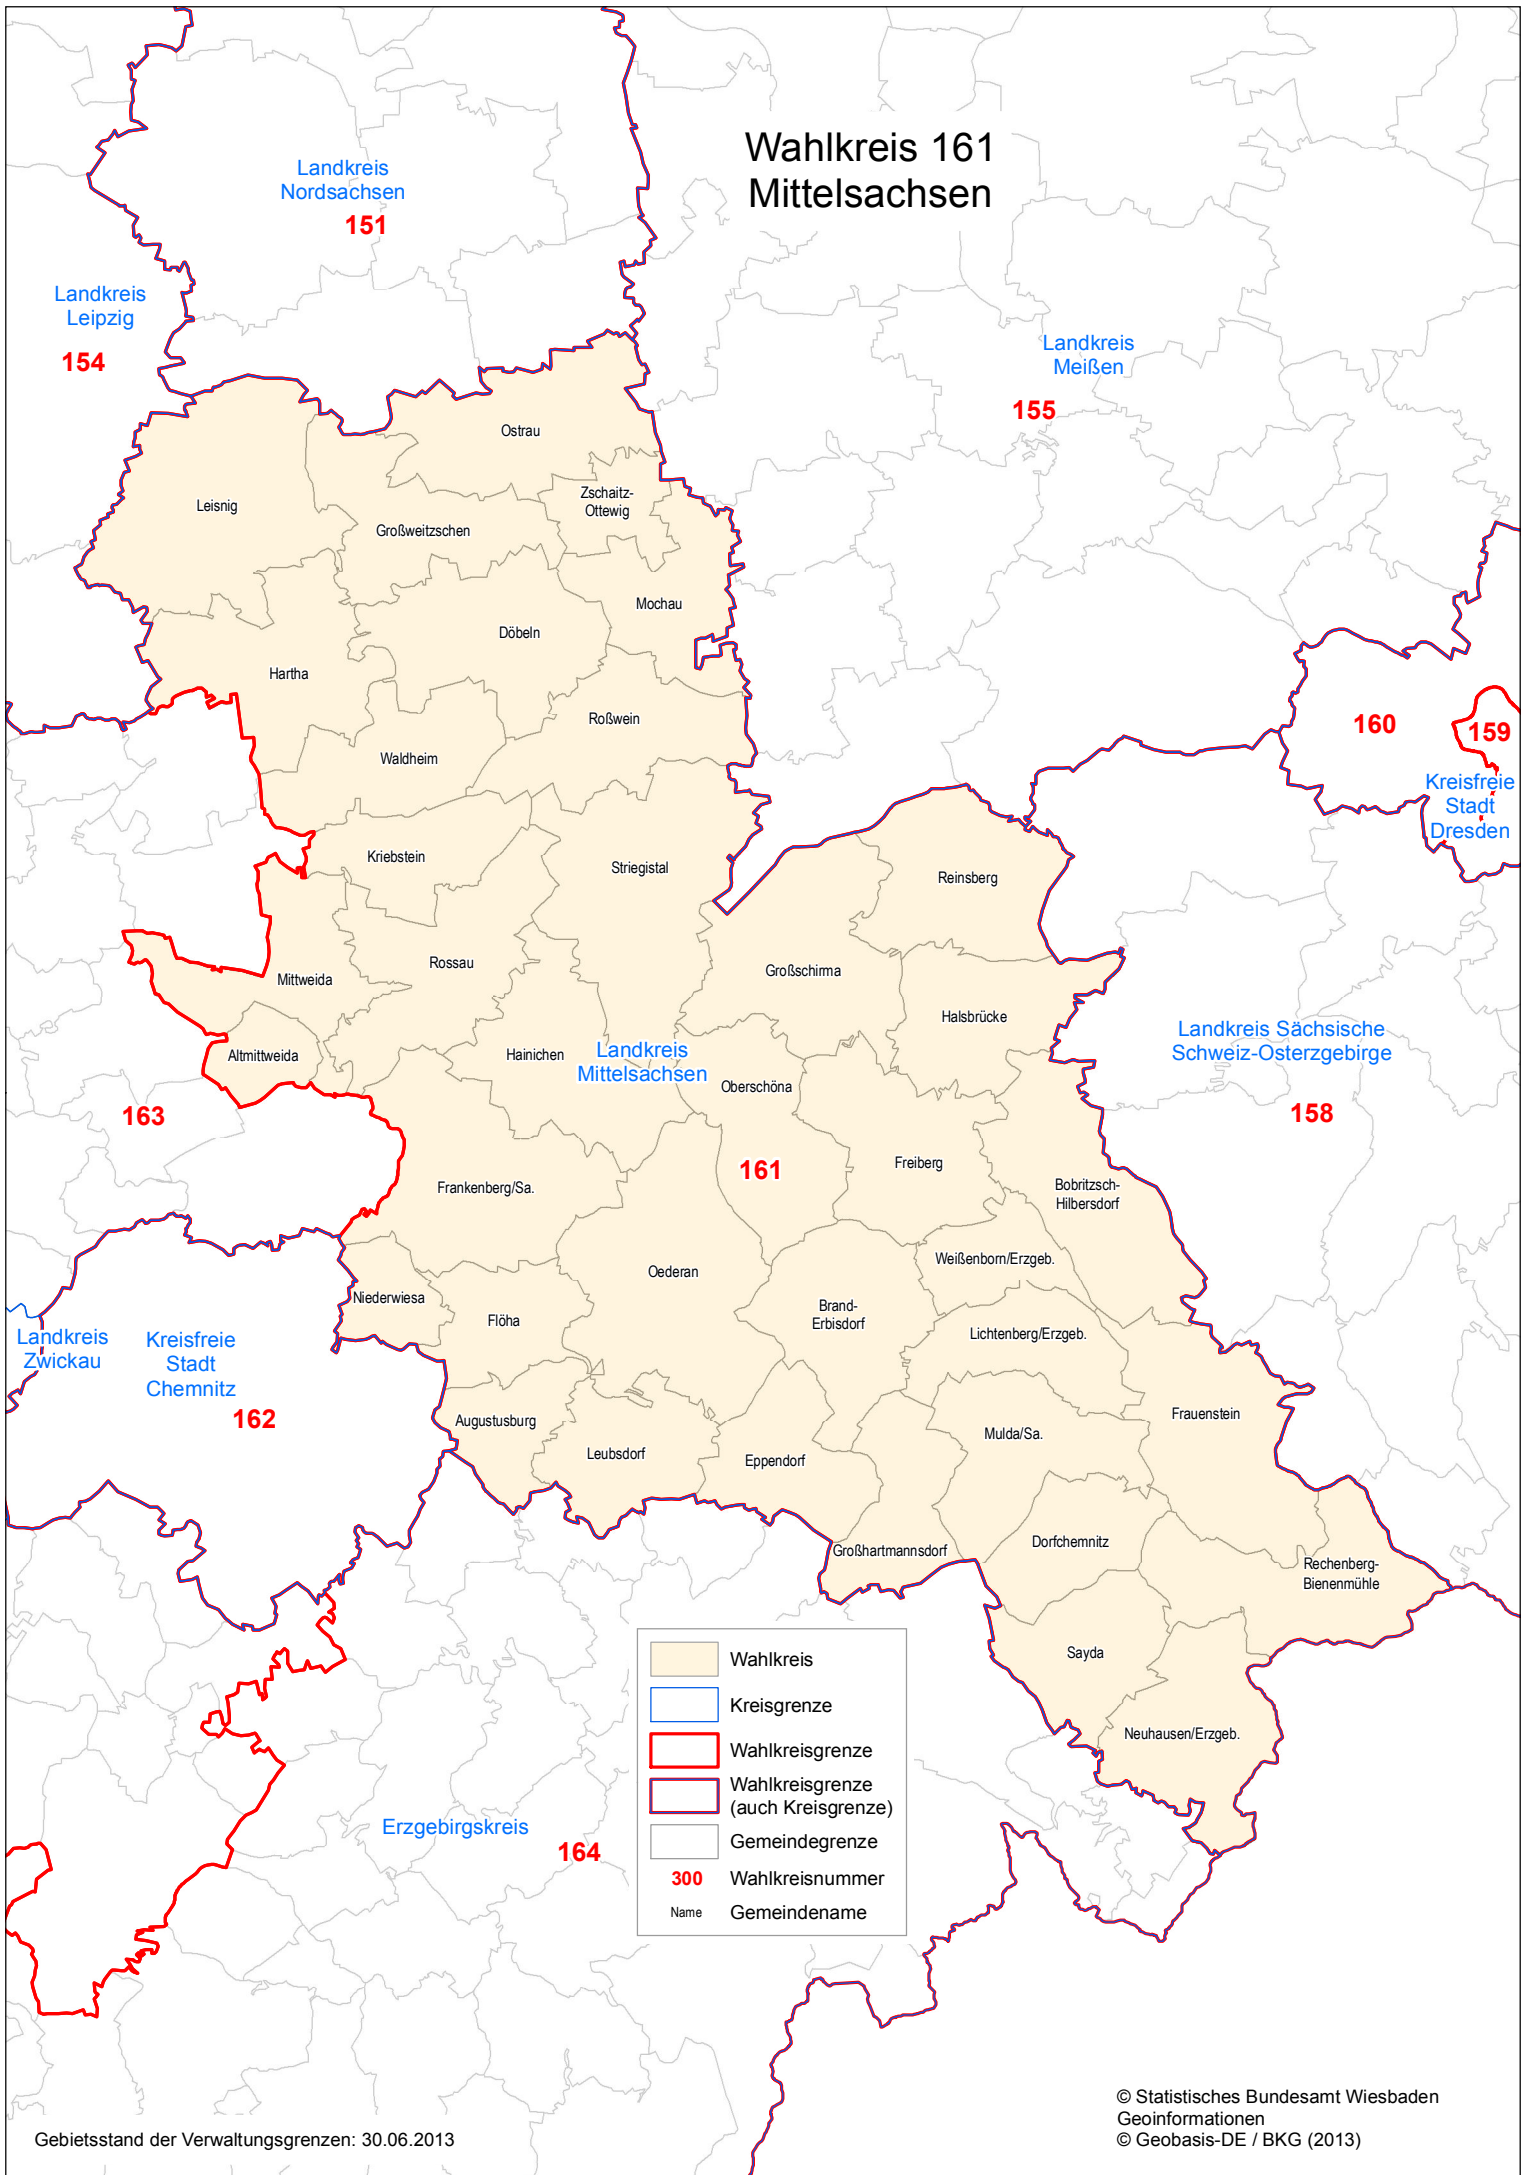

Wahlkreis 161 Mittelsachsen

	Wahlkreis
	Kreisgrenze
	Wahlkreisgrenze
	Wahlkreisgrenze (auch Kreisgrenze)
	Gemeindegrenze
	Wahlkreisnummer
	Gemeindenname