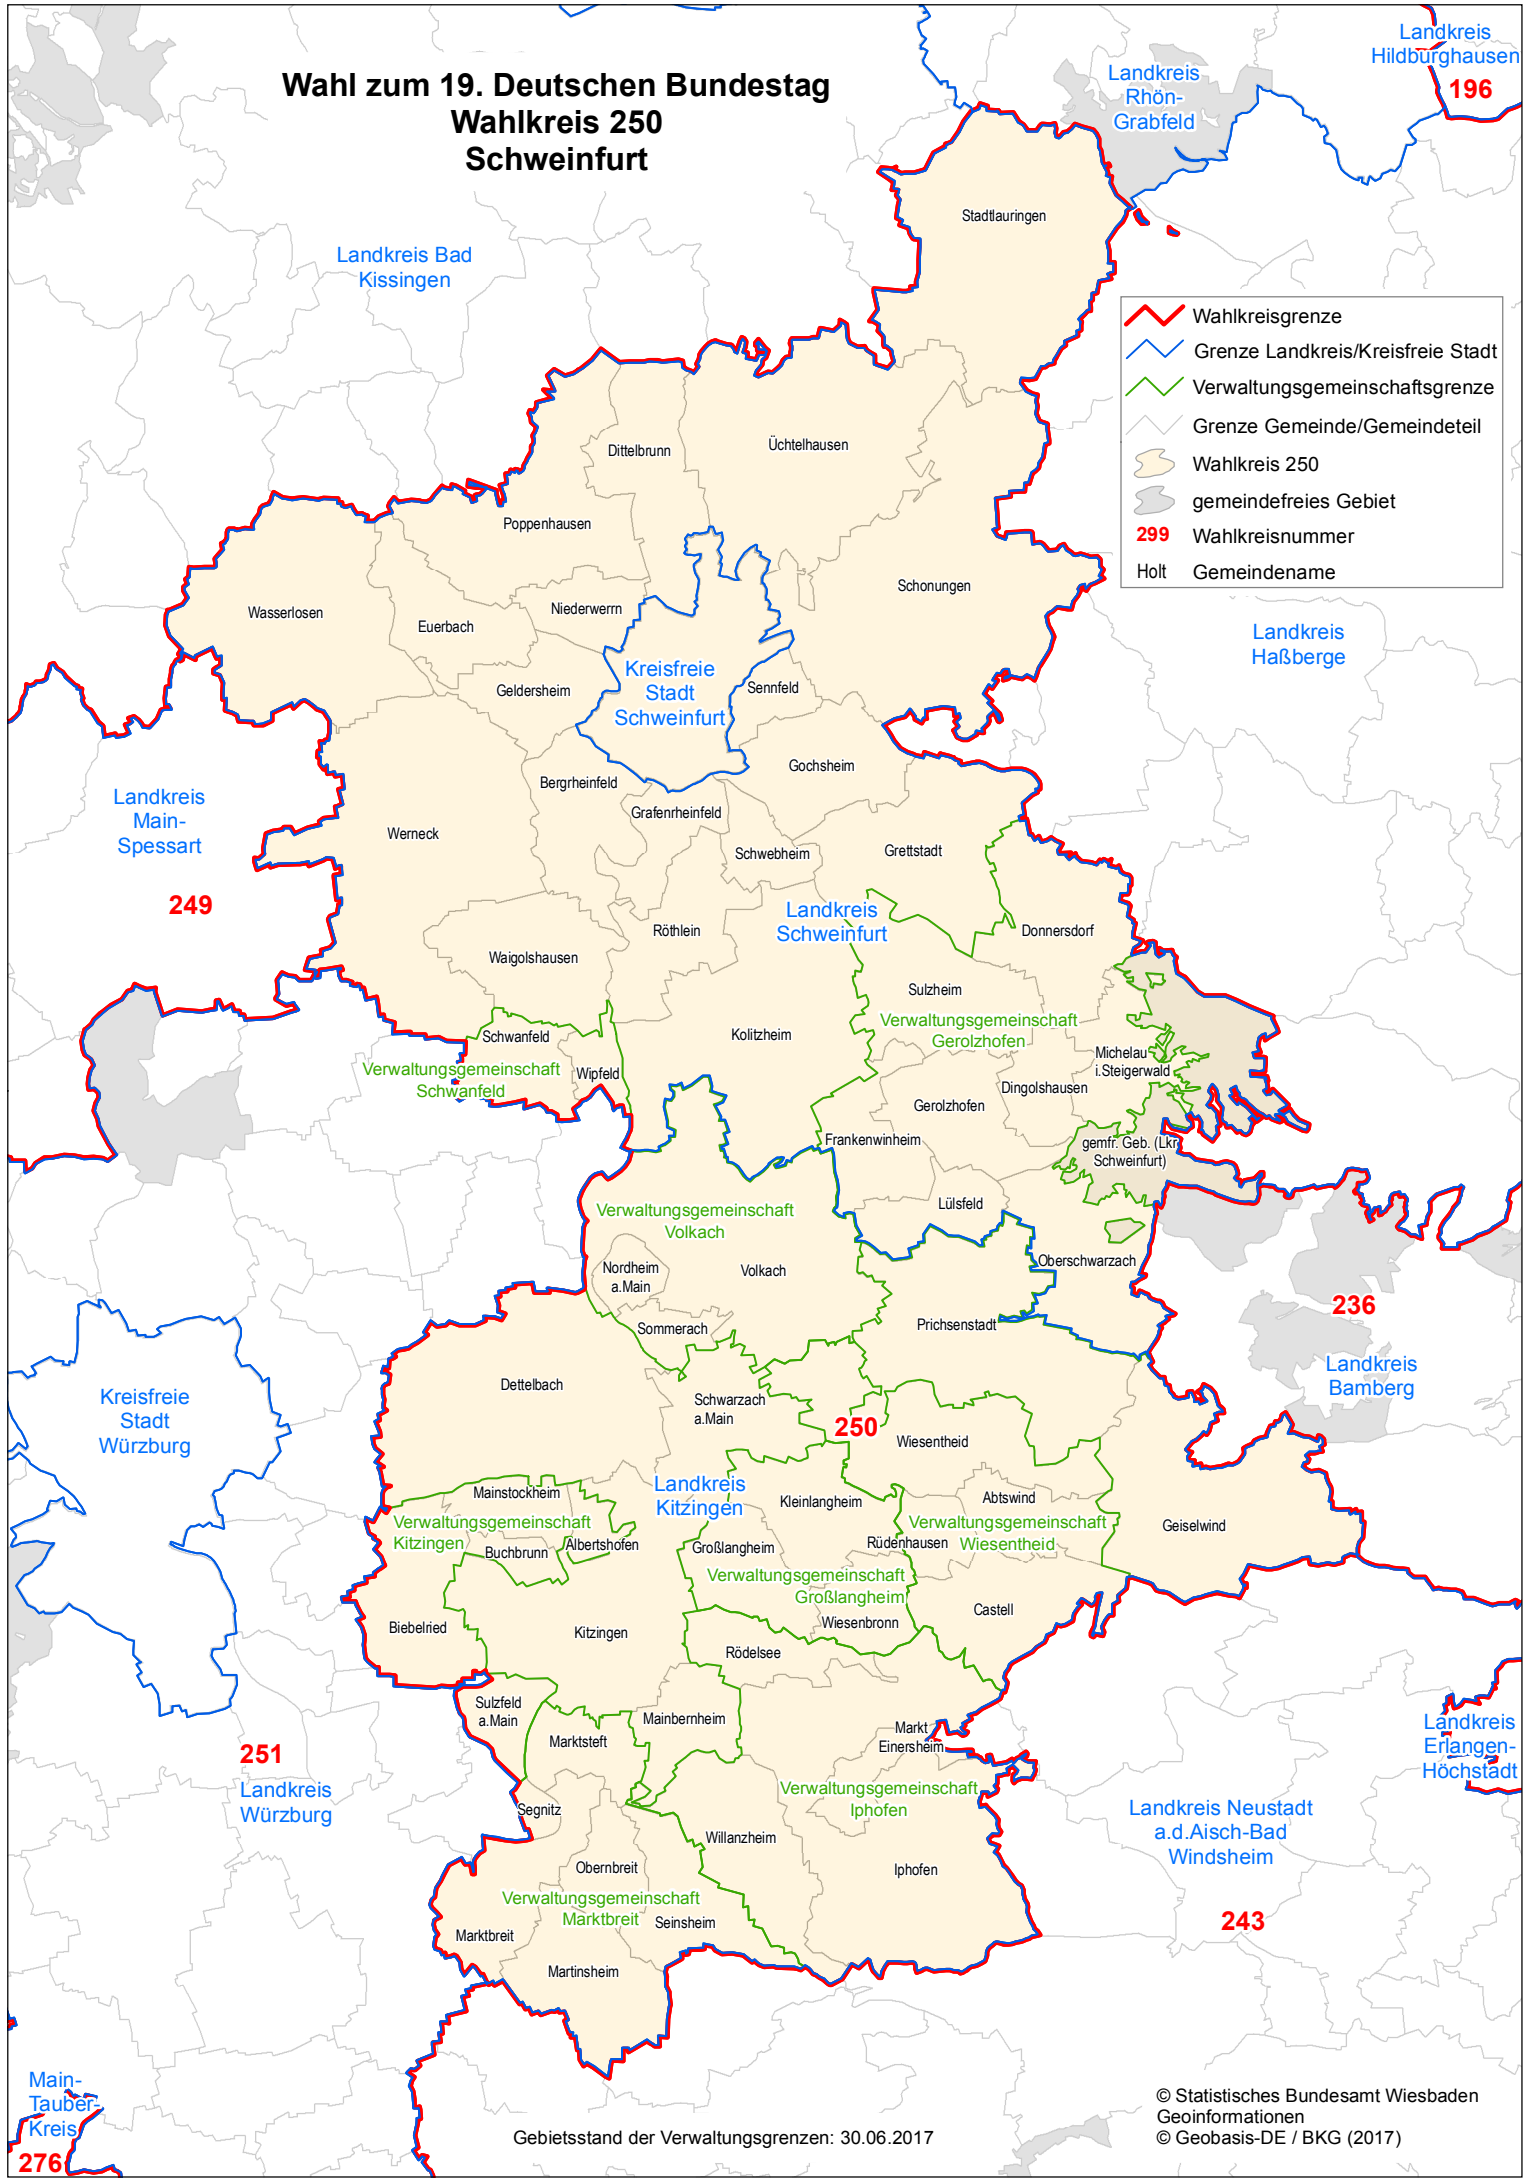

# Wahl zum 19. Deutschen Bundestag Wahlkreis 250 Schweinfurt

- Wahlkreisgrenze
- Grenze Landkreis/Kreisfreie Stadt
- Verwaltungsgemeinschaftsgrenze
- Grenze Gemeinde/Gemeindeteil
- Wahlkreis 250
- gemeindefreies Gebiet
- 299 Wahlkreisnummer
- Holt Gemeindegemeinde