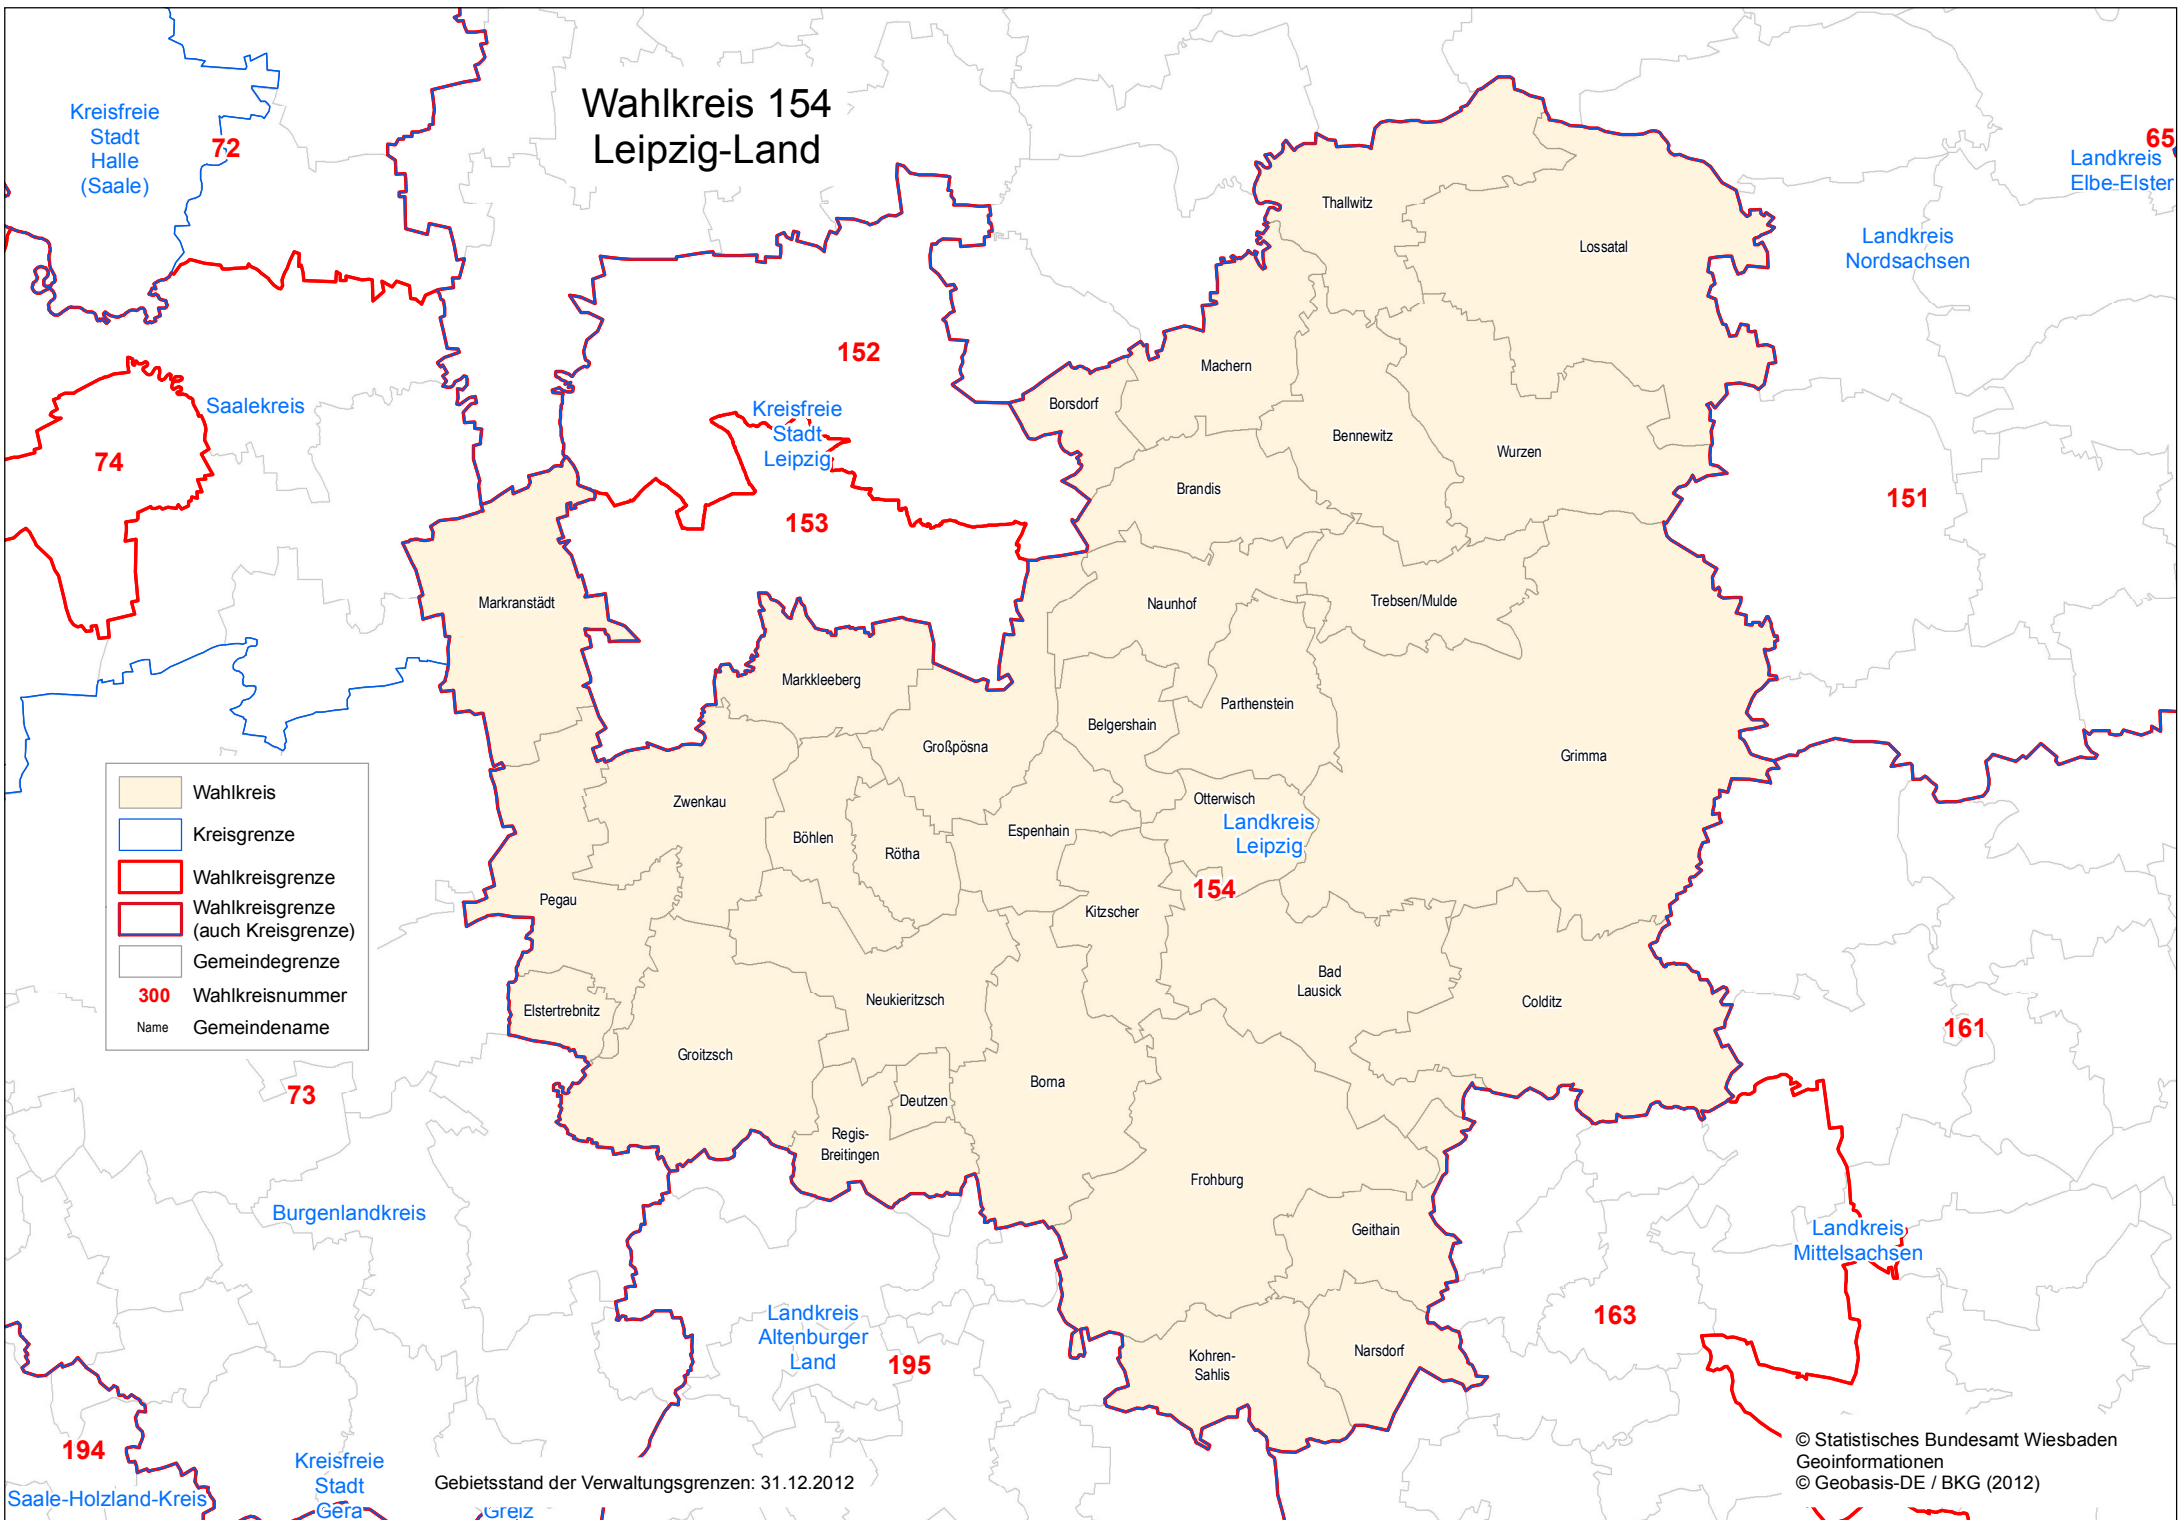

# Wahlkreis 154 Leipzig-Land

Gebietsstand der Verwaltungsgrenzen: 31.12.2012