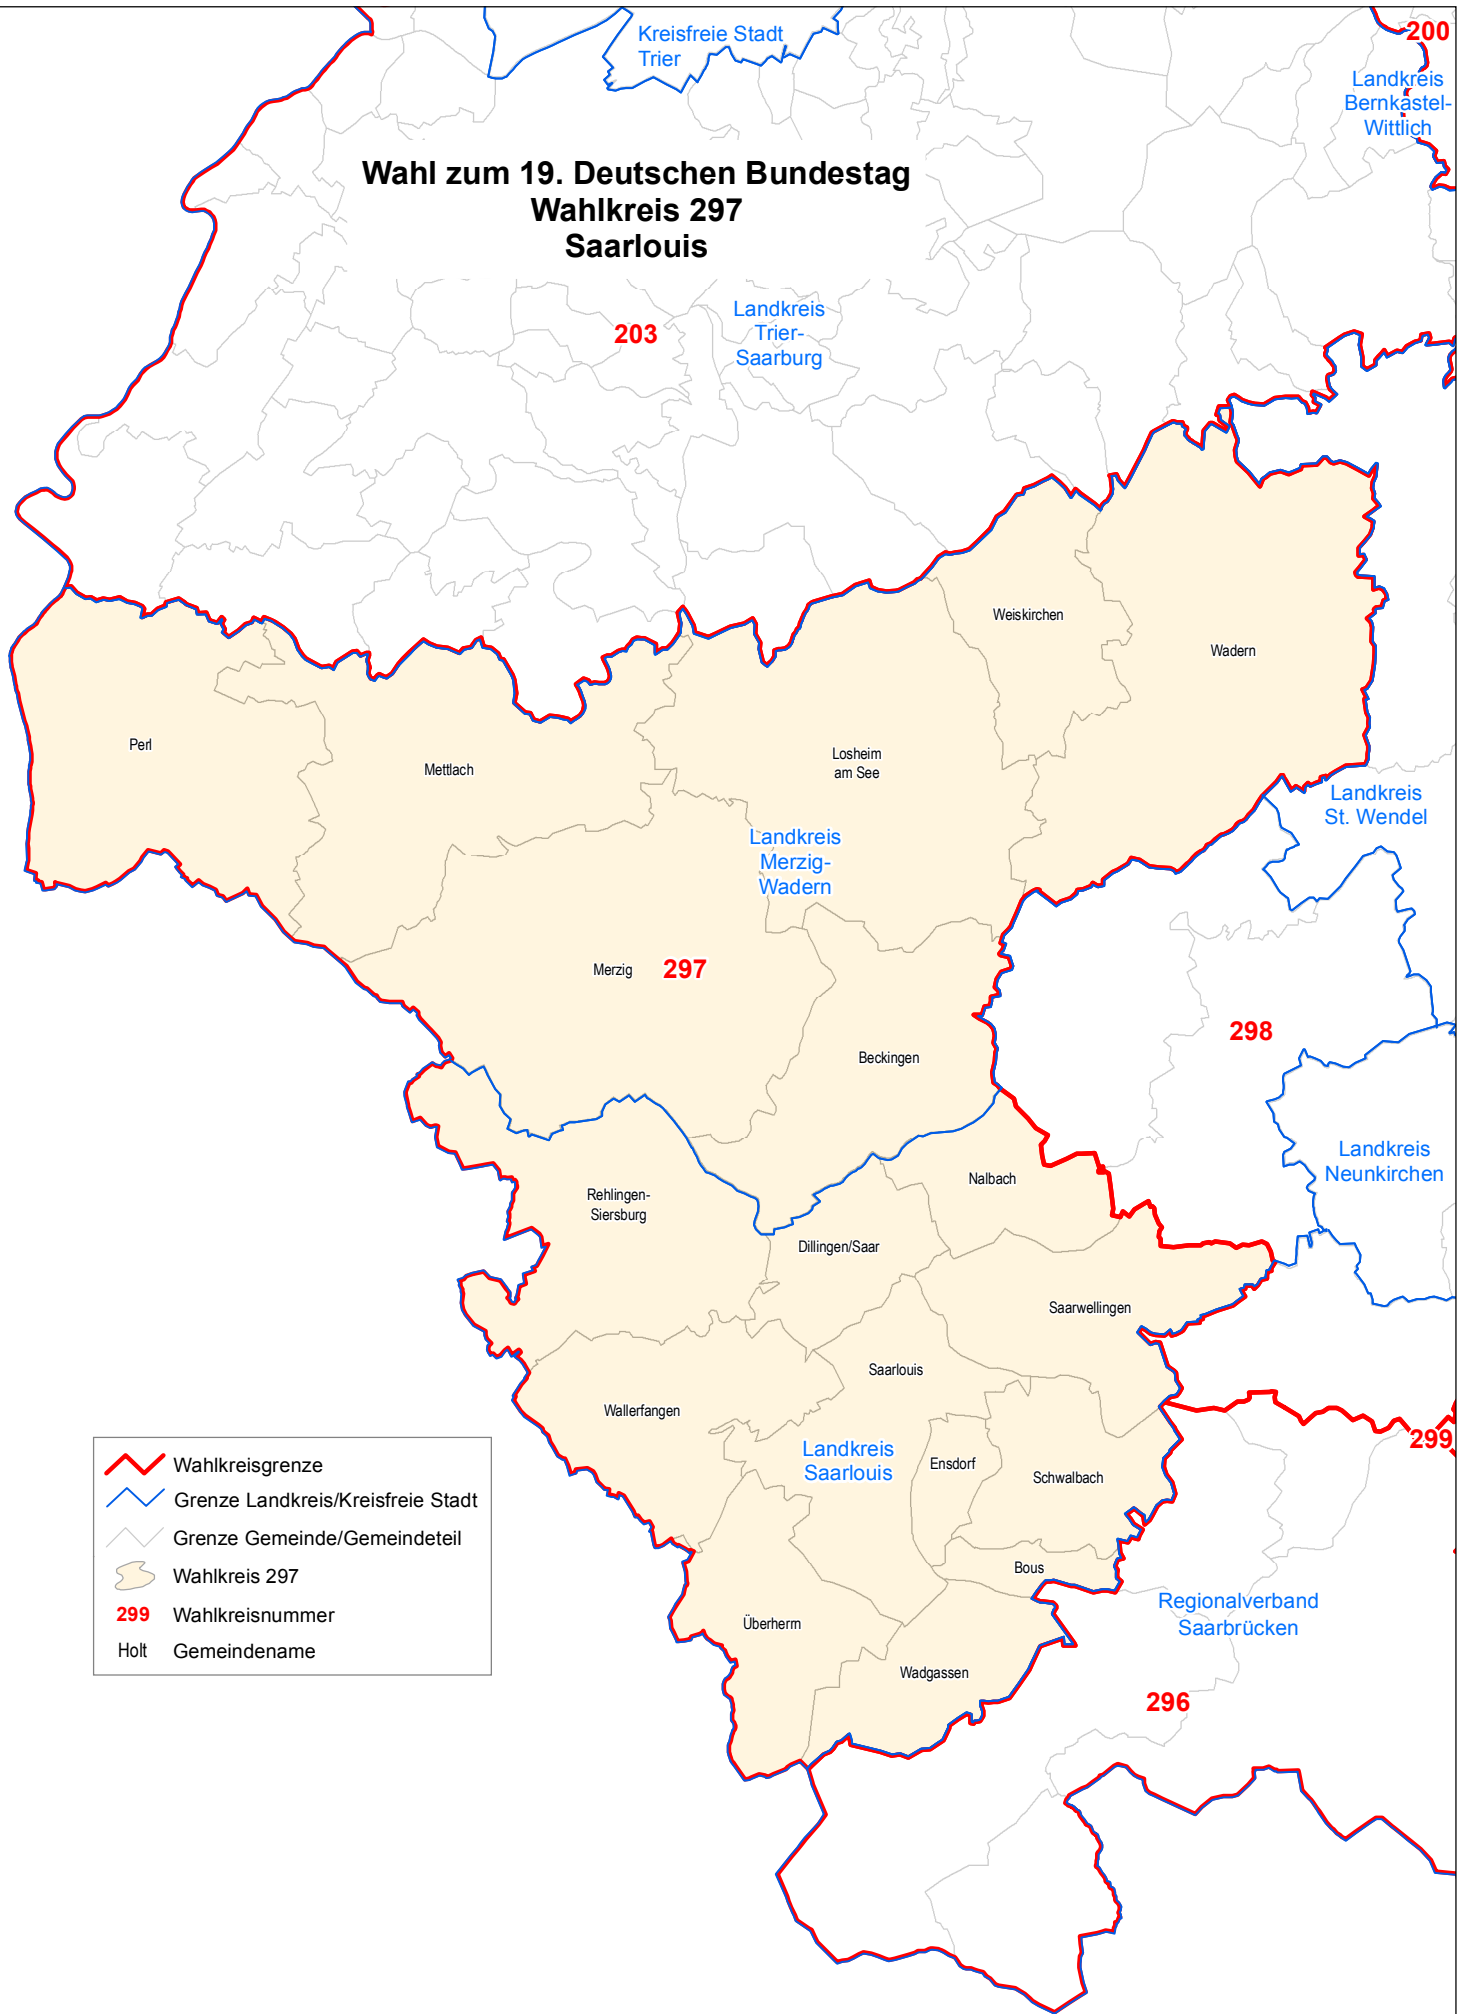

Wahl zum 19. Deutschen Bundestag Wahlkreis 297 Saarlouis

-  Wahlkreisgrenze
-  Grenze Landkreis/Kreisfreie Stadt
-  Grenze Gemeinde/Gemeindeteil
-  Wahlkreis 297
- 299** Wahlkreisnummer
- Holt Gemeindegemeinde