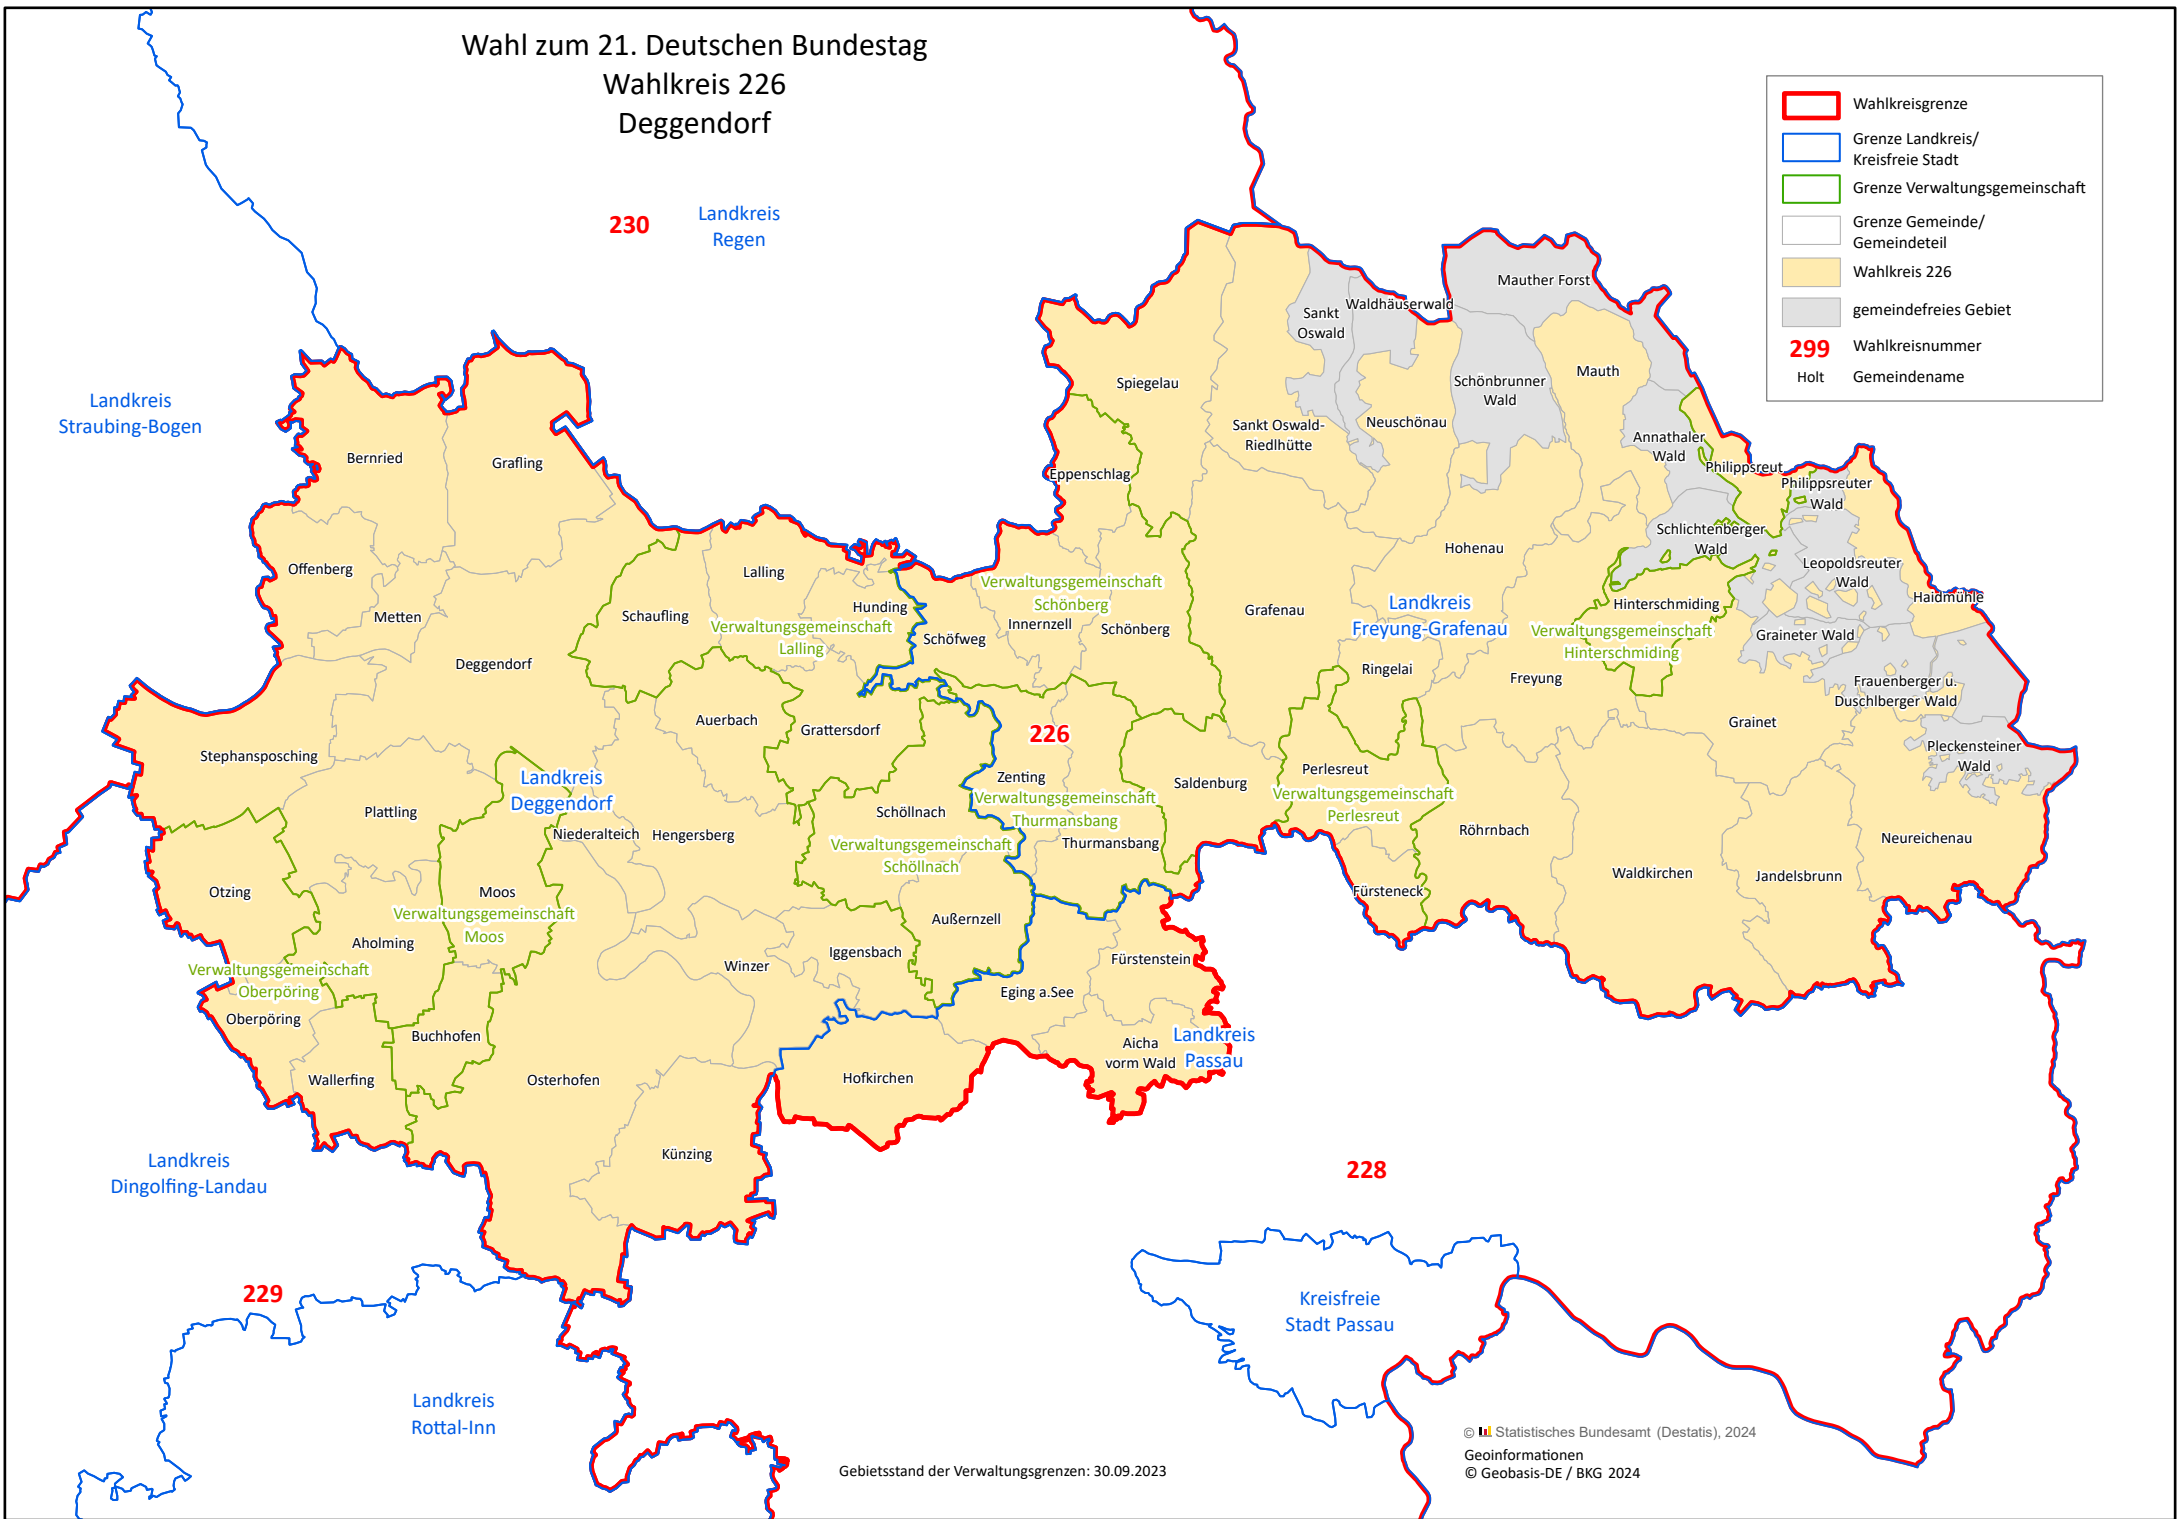

Wahl zum 21. Deutschen Bundestag
Wahlkreis 226
Deggendorf

	Wahlkreisgrenze
	Grenze Landkreis/ Kreisfreie Stadt
	Grenze Verwaltungsgemeinschaft
	Grenze Gemeinde/ Gemeindeteil
	Wahlkreis 226
	gemeindefreies Gebiet
299	Wahlkreisnummer
Holt	Gemeinde

Gebietsstand der Verwaltungsgrenzen: 30.09.2023