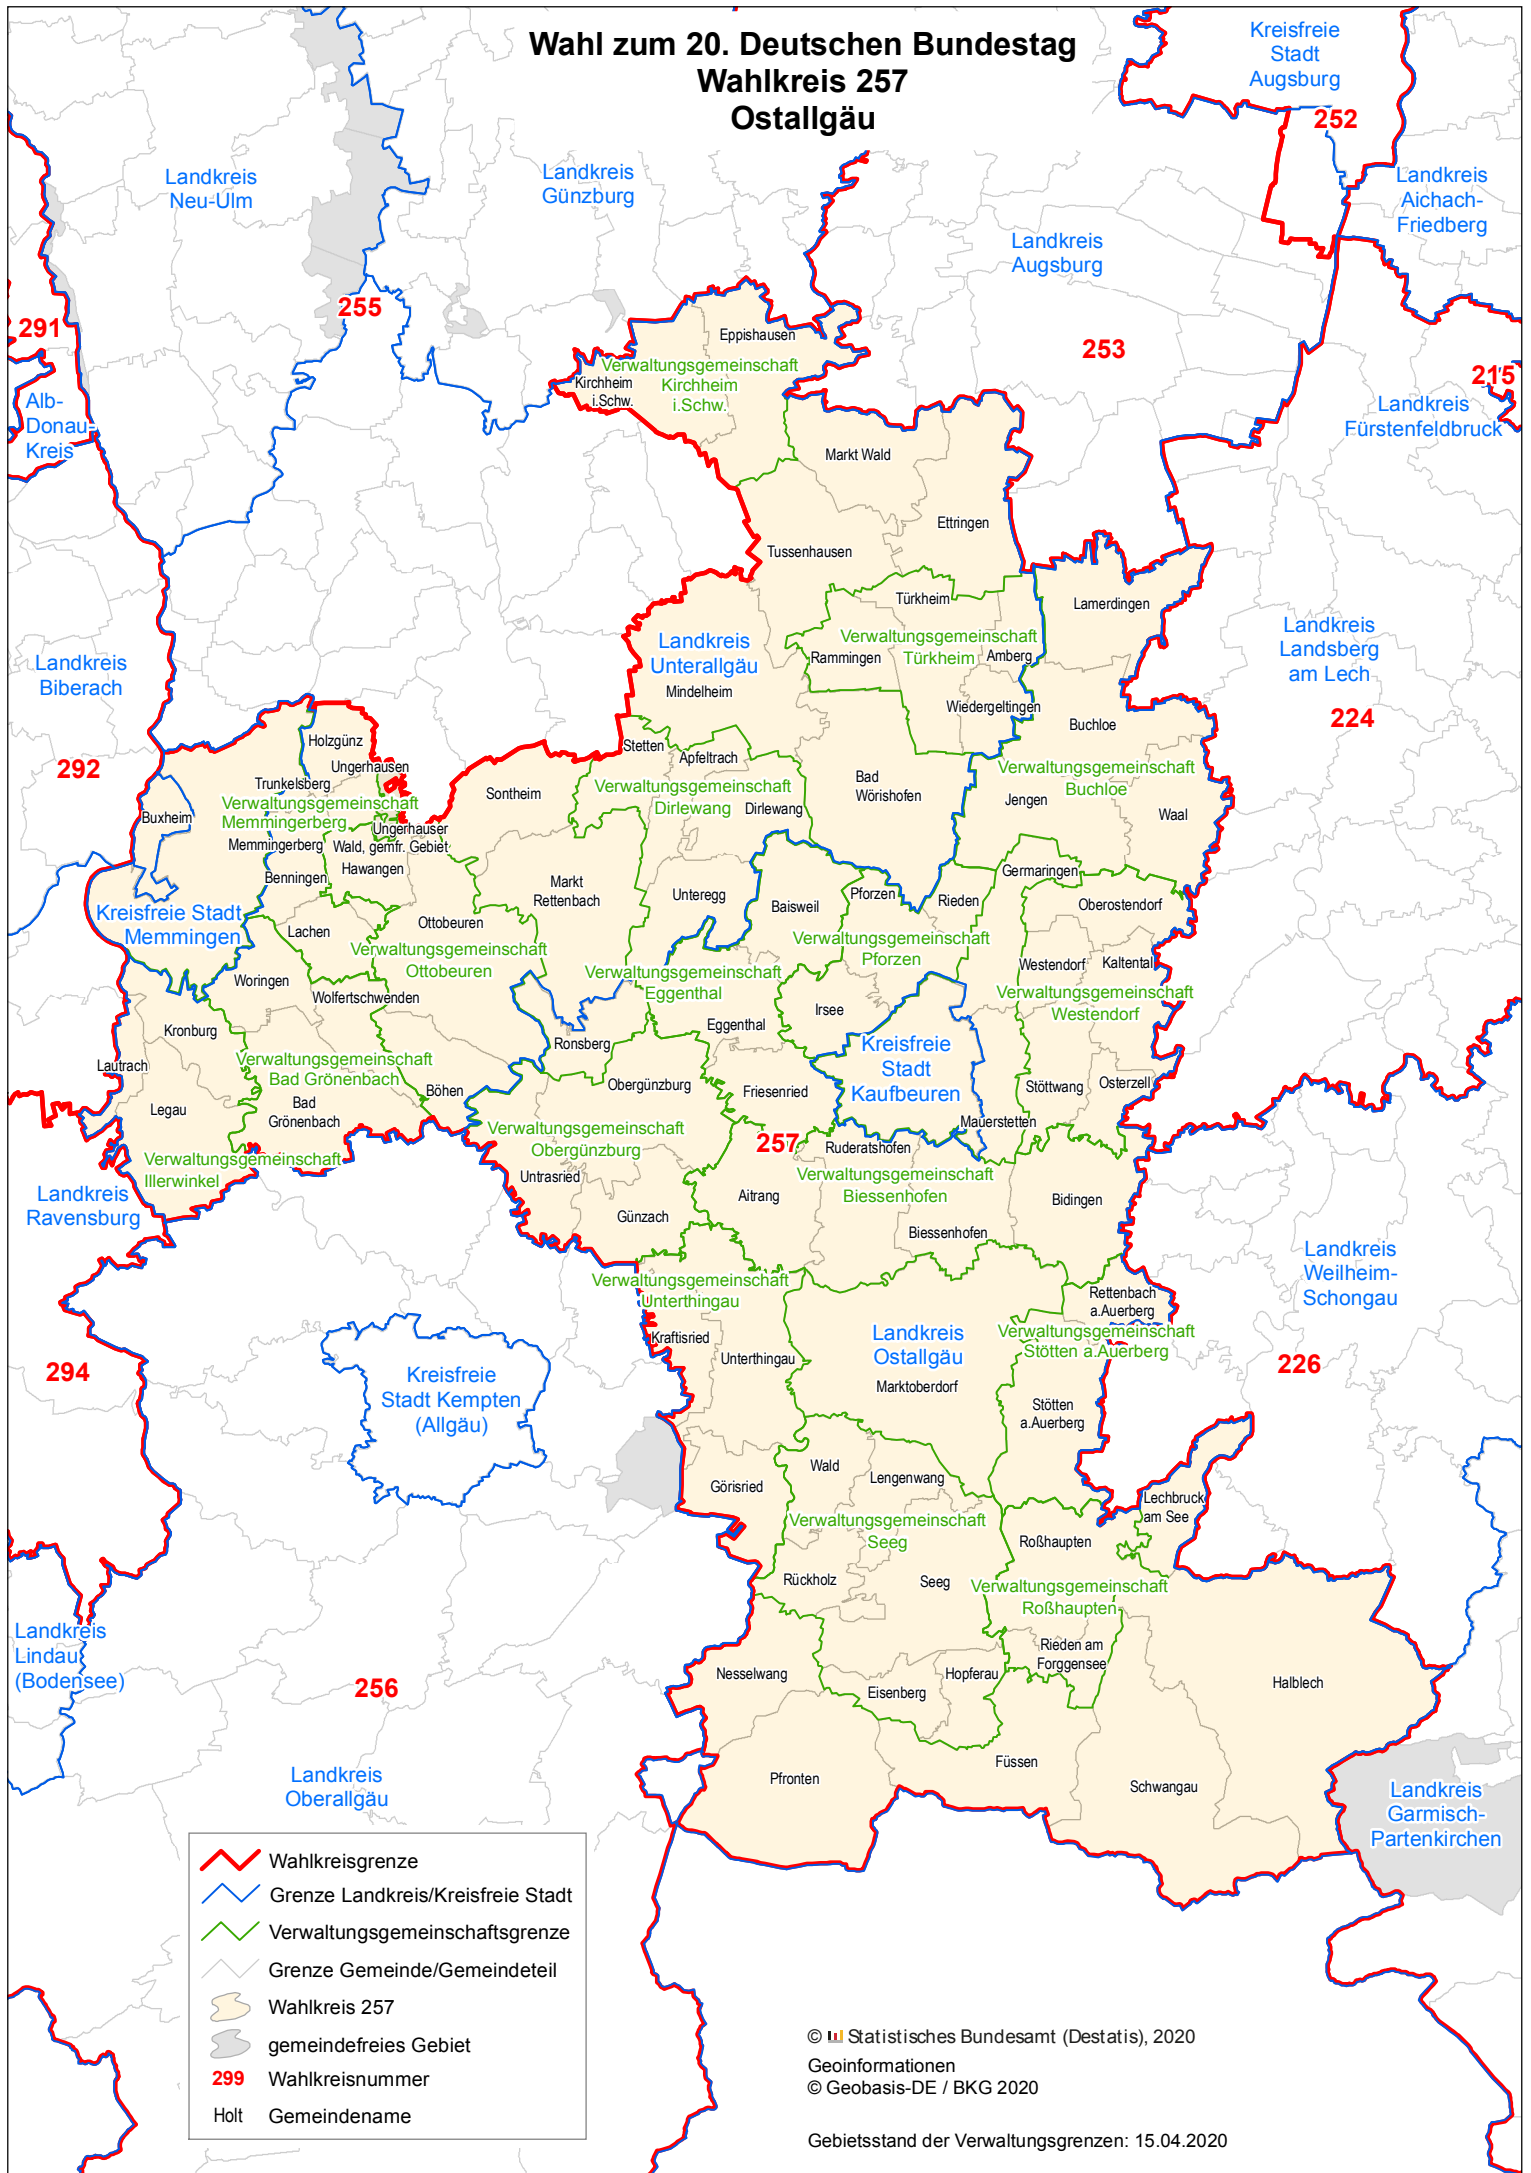

Wahl zum 20. Deutschen Bundestag Wahlkreis 257 Ostallgäu

- Wahlkreisgrenze
- Grenze Landkreis/Kreisfreie Stadt
- Verwaltungsgemeinschaftsgrenze
- Grenze Gemeinde/Gemeindeteil
- Wahlkreis 257
- gemeindefreies Gebiet
- 299 Wahlkreisnummer
- Holt Gemeindegrenze

© Statistisches Bundesamt (Destatis), 2020
 Geoinformationen
 © Geobasis-DE / BKG 2020

Gebietsstand der Verwaltungsgrenzen: 15.04.2020