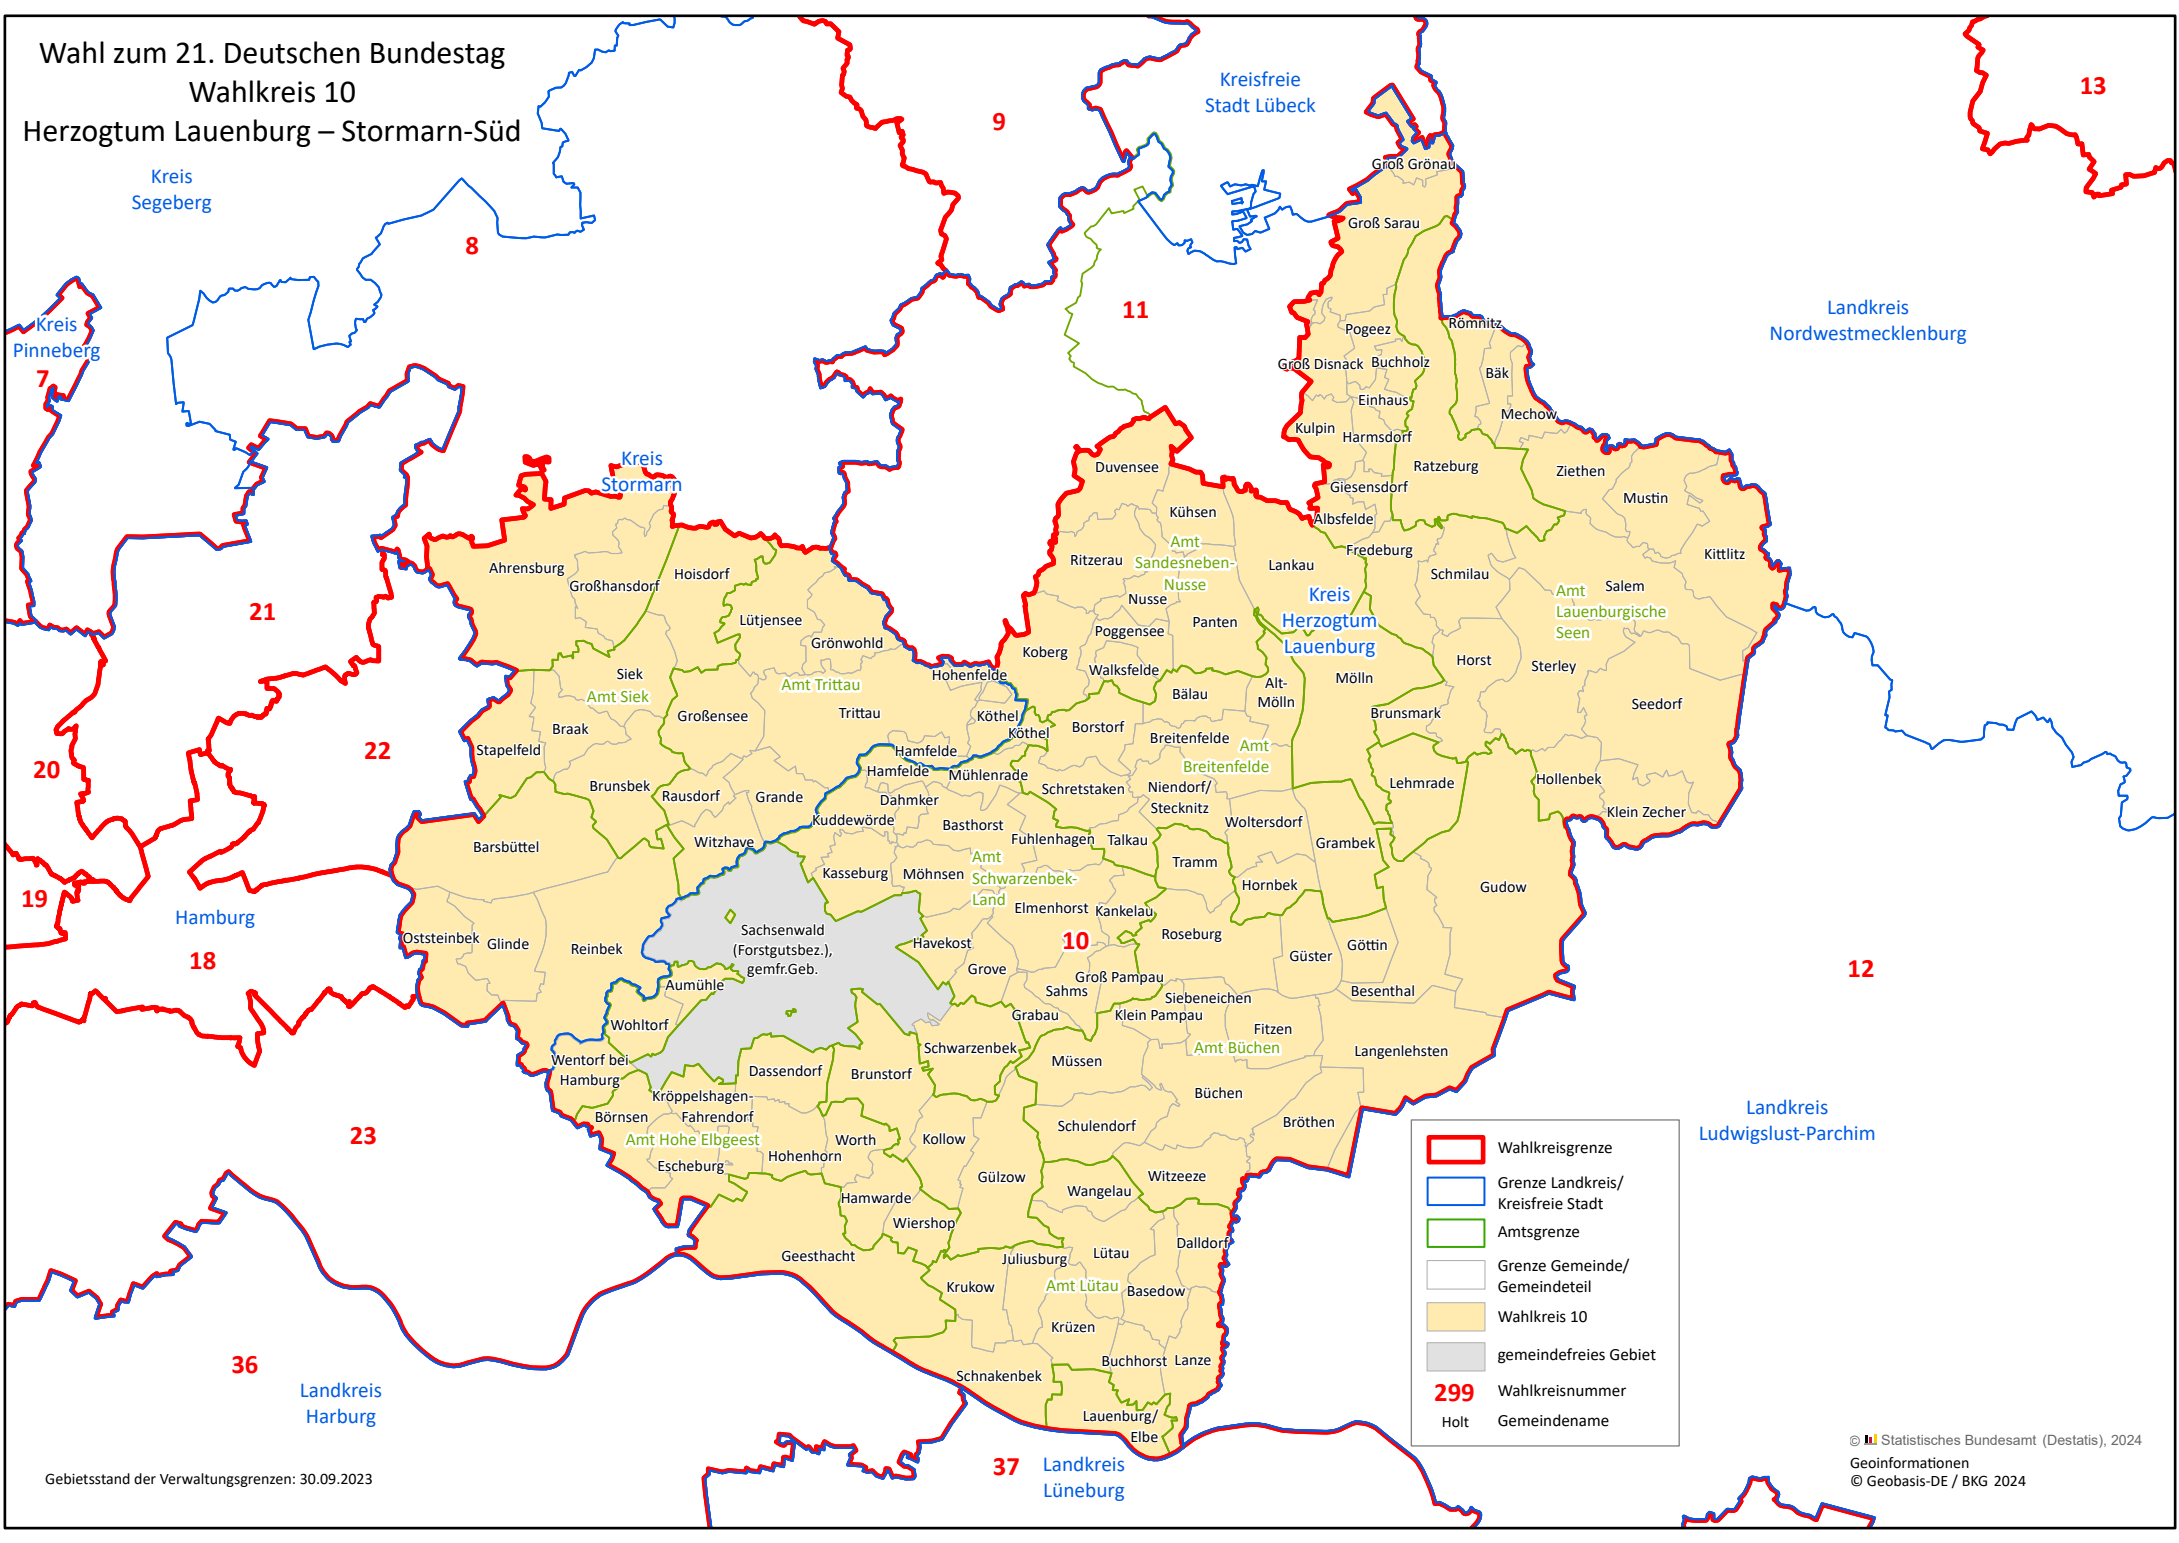

Wahl zum 21. Deutschen Bundestag
 Wahlkreis 10
 Herzogtum Lauenburg – Stormarn-Süd

	Wahlkreisgrenze
	Grenze Landkreis/ Kreisfreie Stadt
	Amtsgrenze
	Grenze Gemeinde/ Gemeindeteil
	Wahlkreis 10
	gemeindefreies Gebiet
299	Wahlkreisnummer
Holt	Gemeindenname

Gebietsstand der Verwaltungsgrenzen: 30.09.2023

© Statistisches Bundesamt (Destatis), 2024
 Geoinformationen
 © Geobasis-DE / BKG 2024