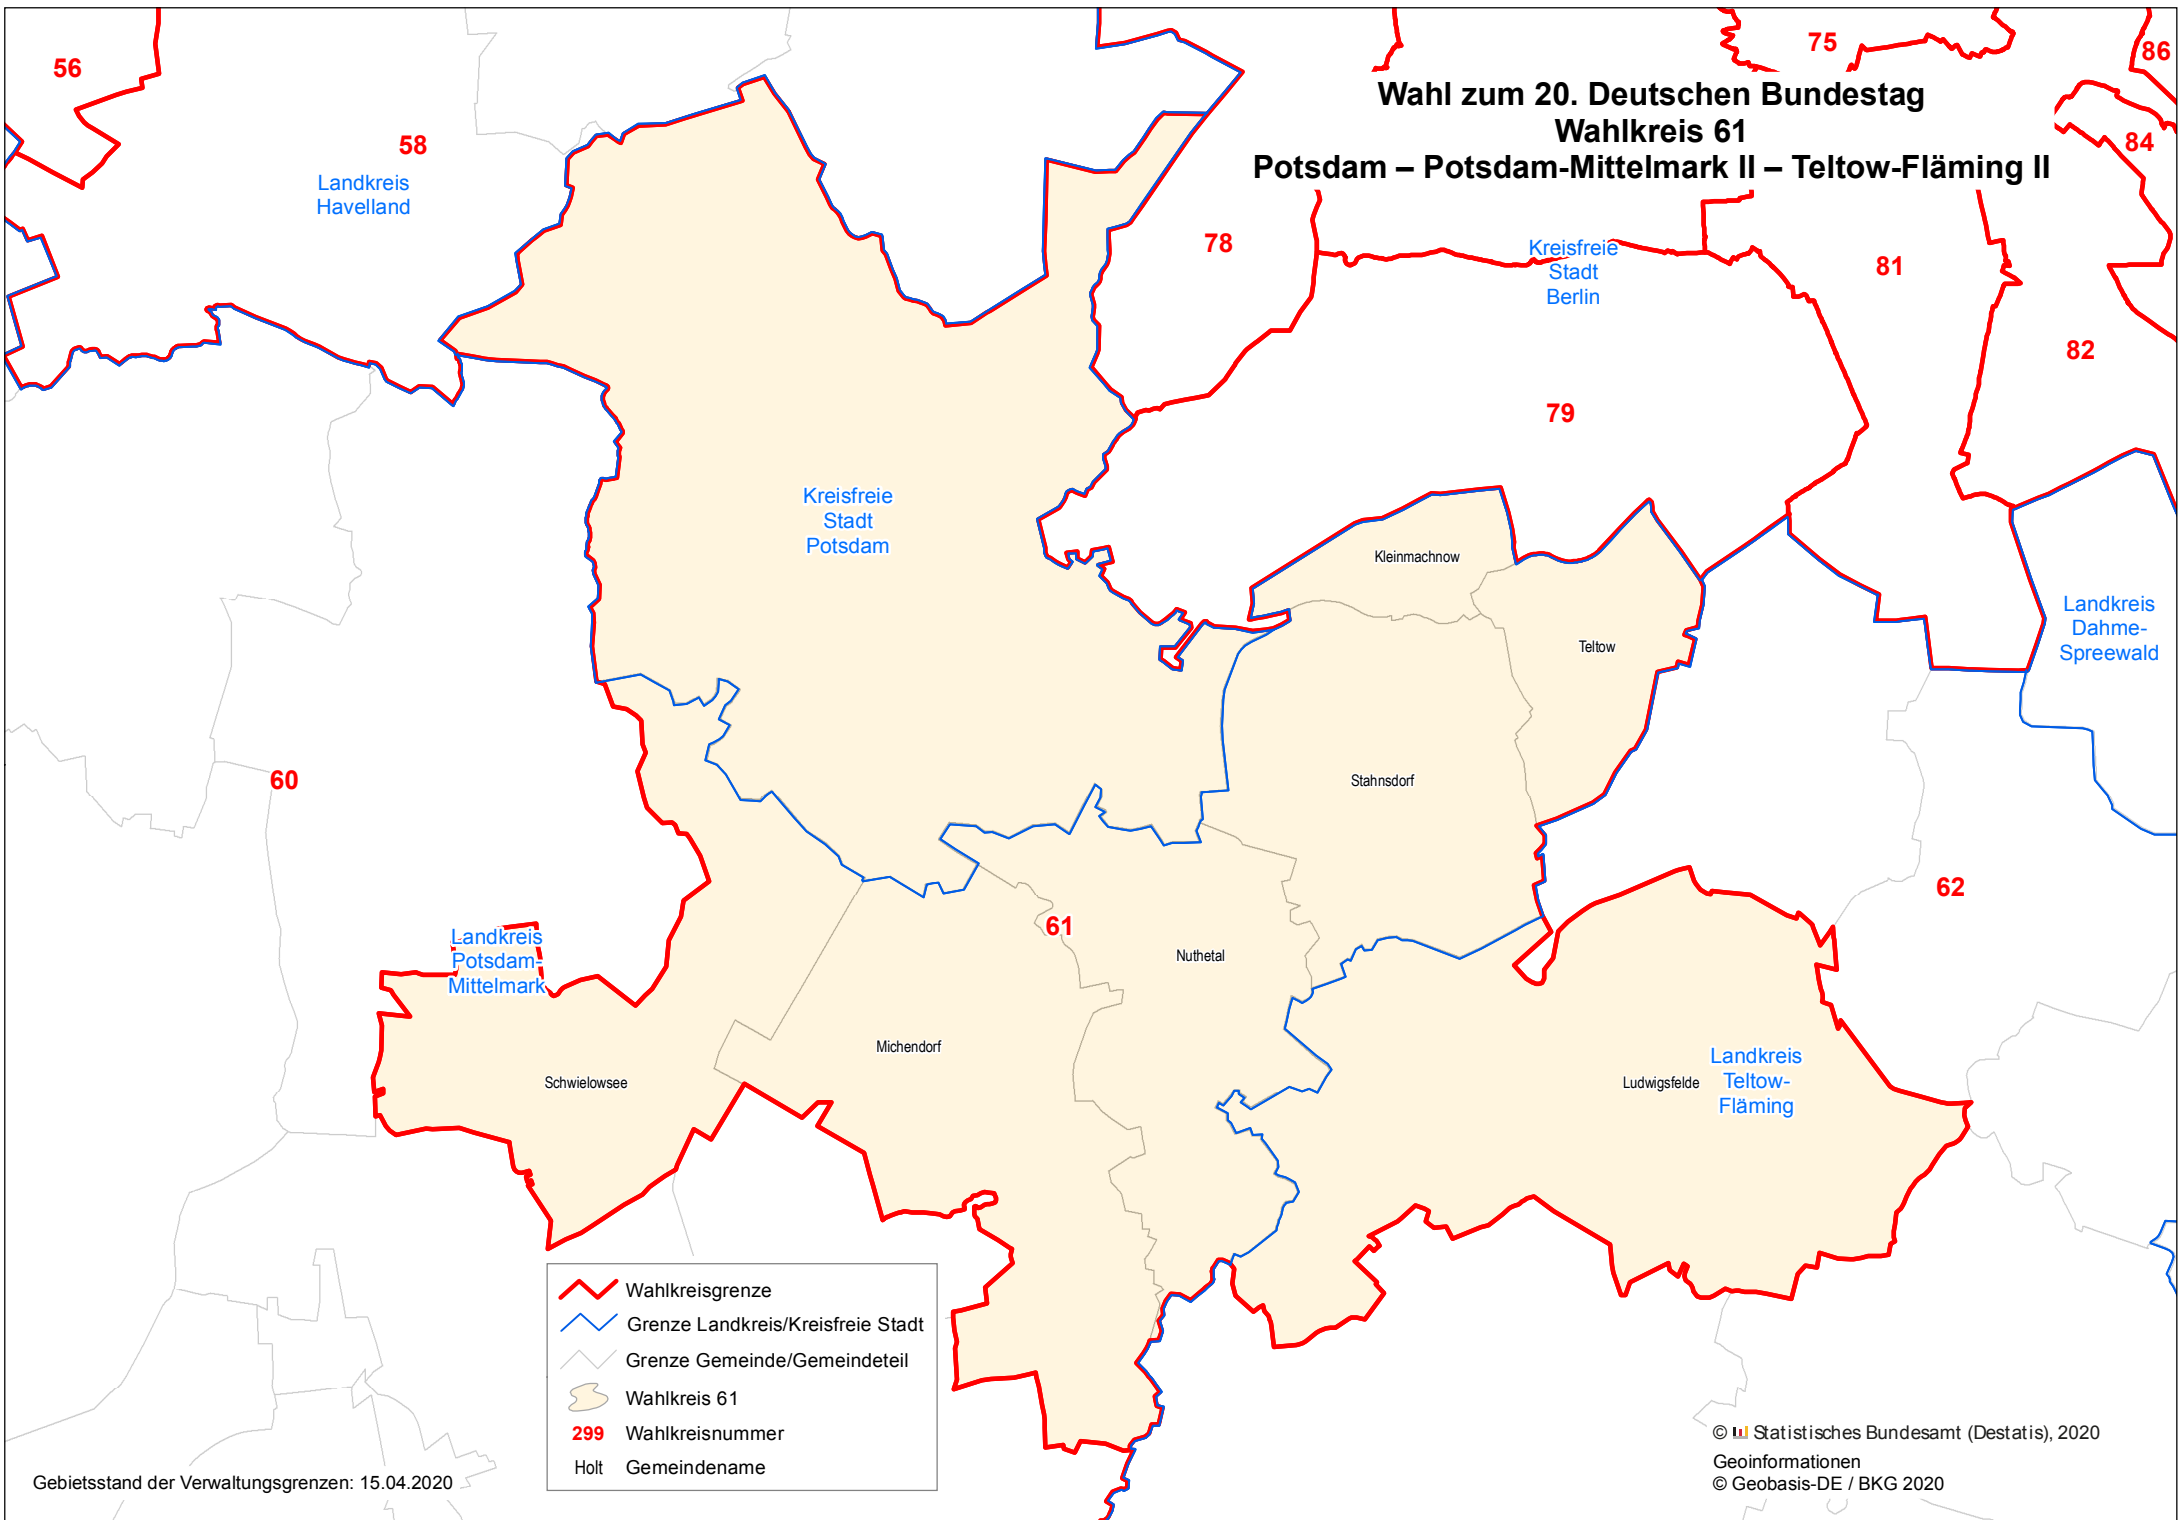

Wahl zum 20. Deutschen Bundestag
Wahlkreis 61
Potsdam – Potsdam-Mittelmark II – Teltow-Fläming II

- Wahlkreisgrenze
- Grenze Landkreis/Kreisfreie Stadt
- Grenze Gemeinde/Gemeindeteil
- Wahlkreis 61
- Wahlkreisnummer
- Holt Gemeindegrenze
- Gemeindegrenze