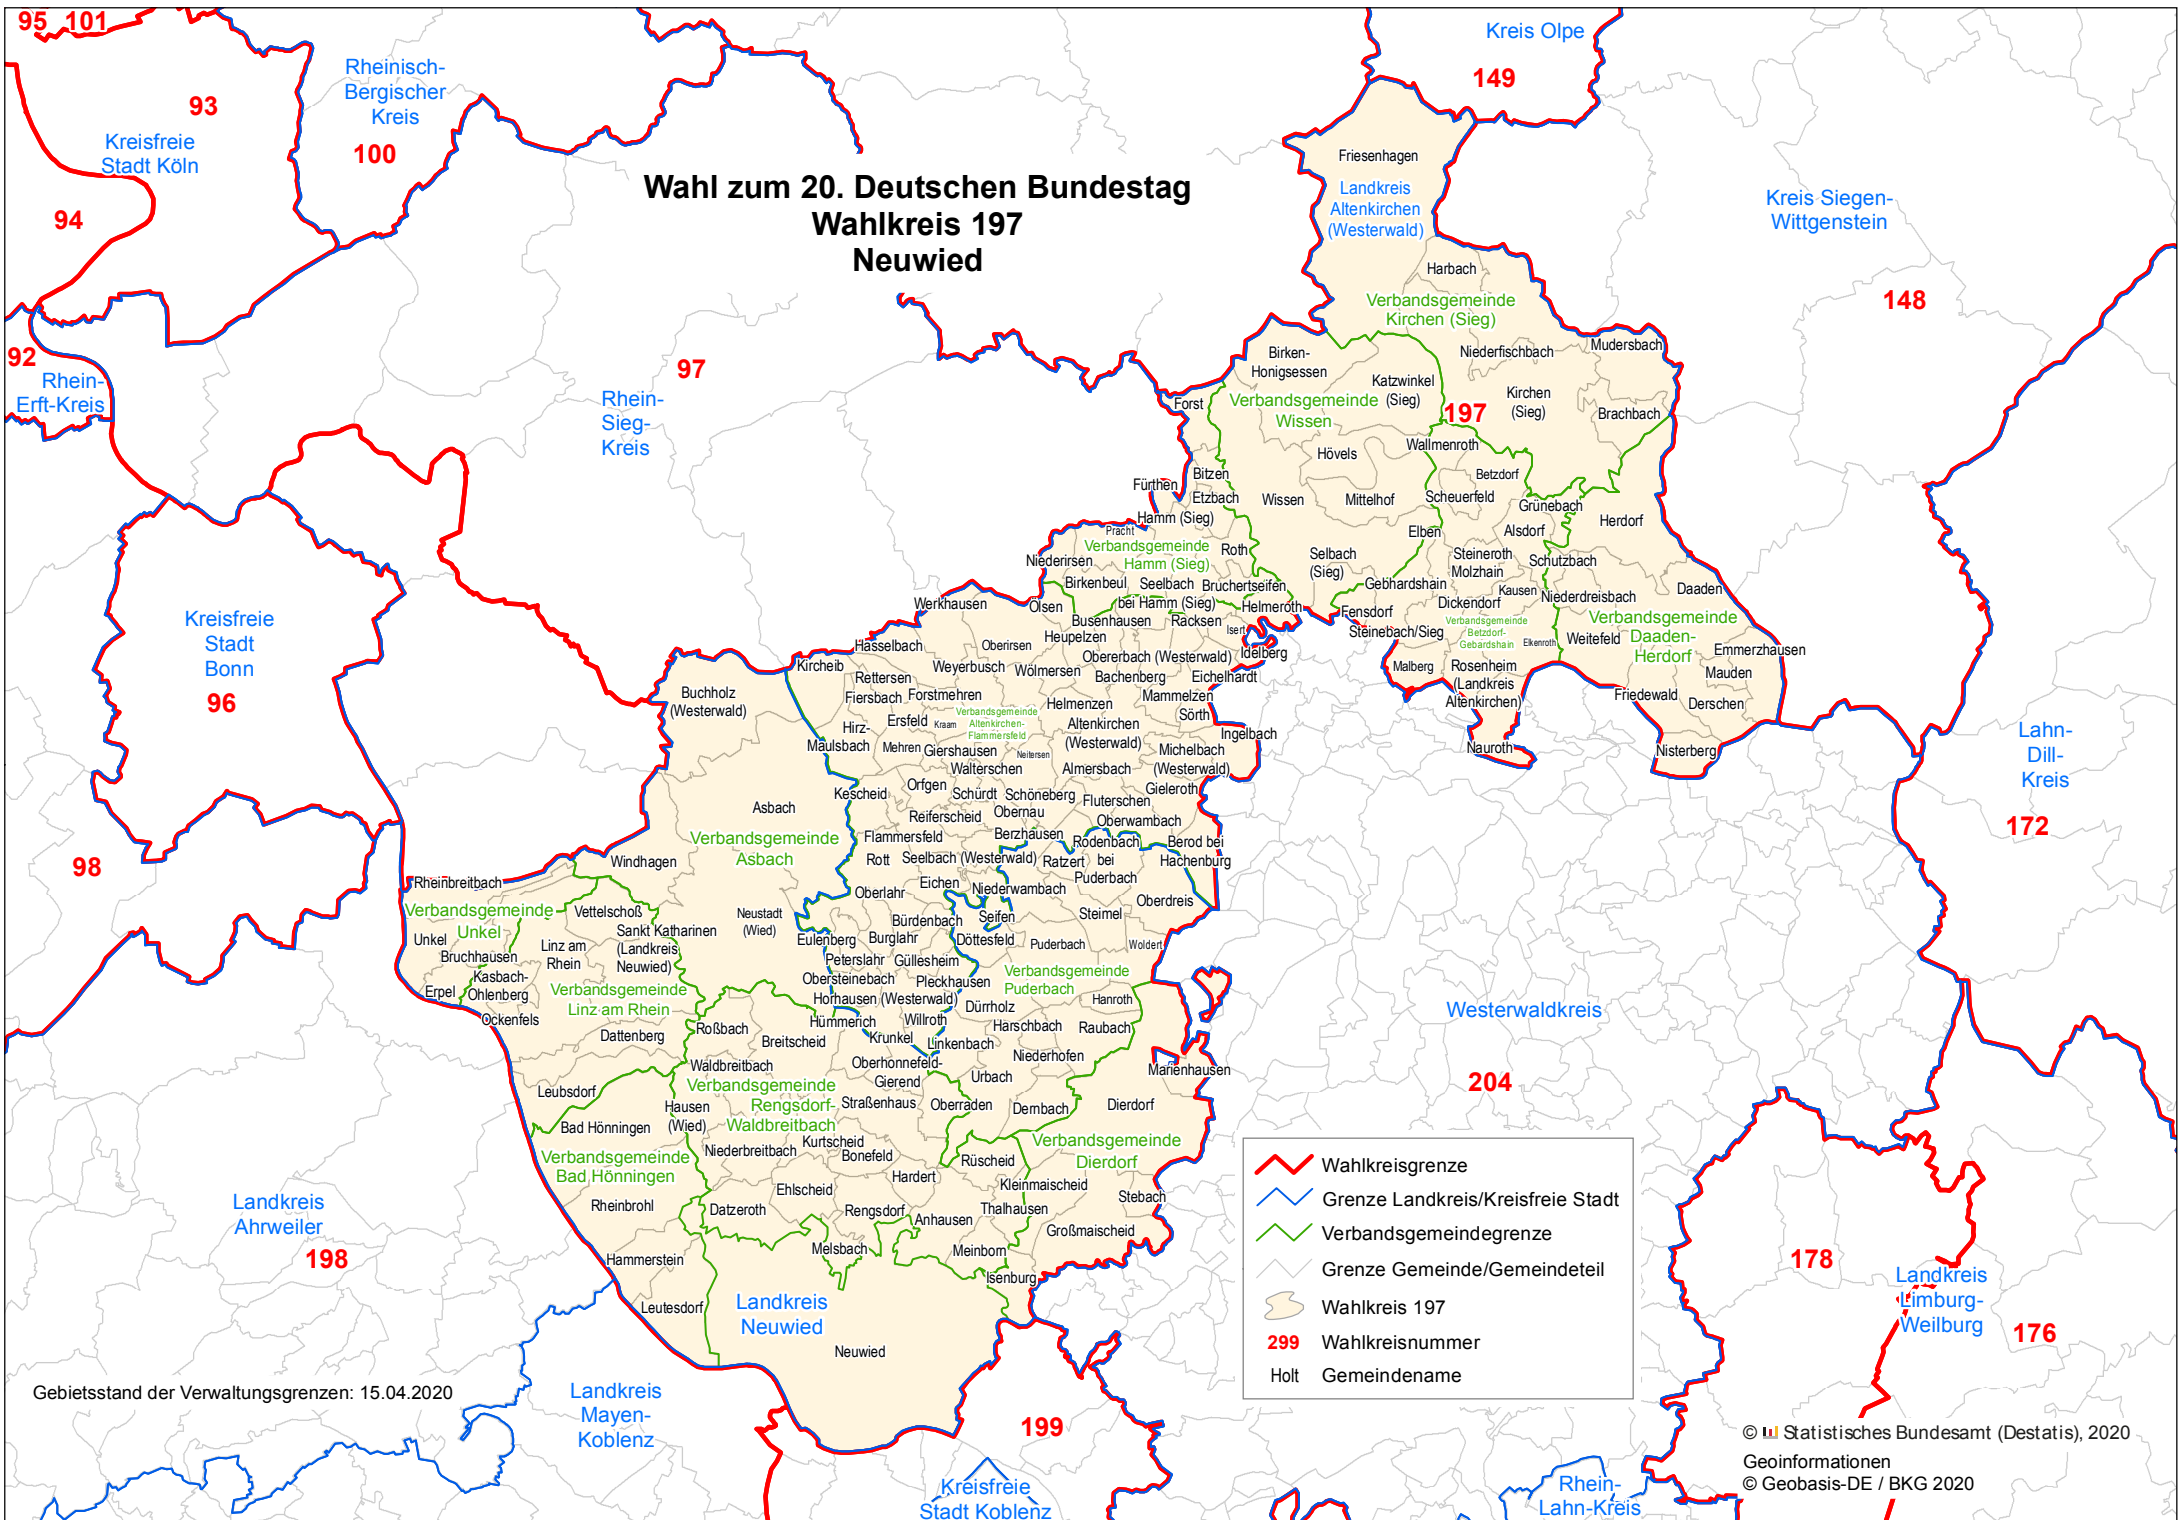

Wahl zum 20. Deutschen Bundestag Wahlkreis 197 Neuwied

	Wahlkreisgrenze
	Grenze Landkreis/Kreisfreie Stadt
	Verbandsgemeindengrenze
	Grenze Gemeinde/Gemeindeteil
	Wahlkreis 197
	299 Wahlkreisnummer
	Holt Gemeindegrenze

Gebietsstand der Verwaltungsgrenzen: 15.04.2020