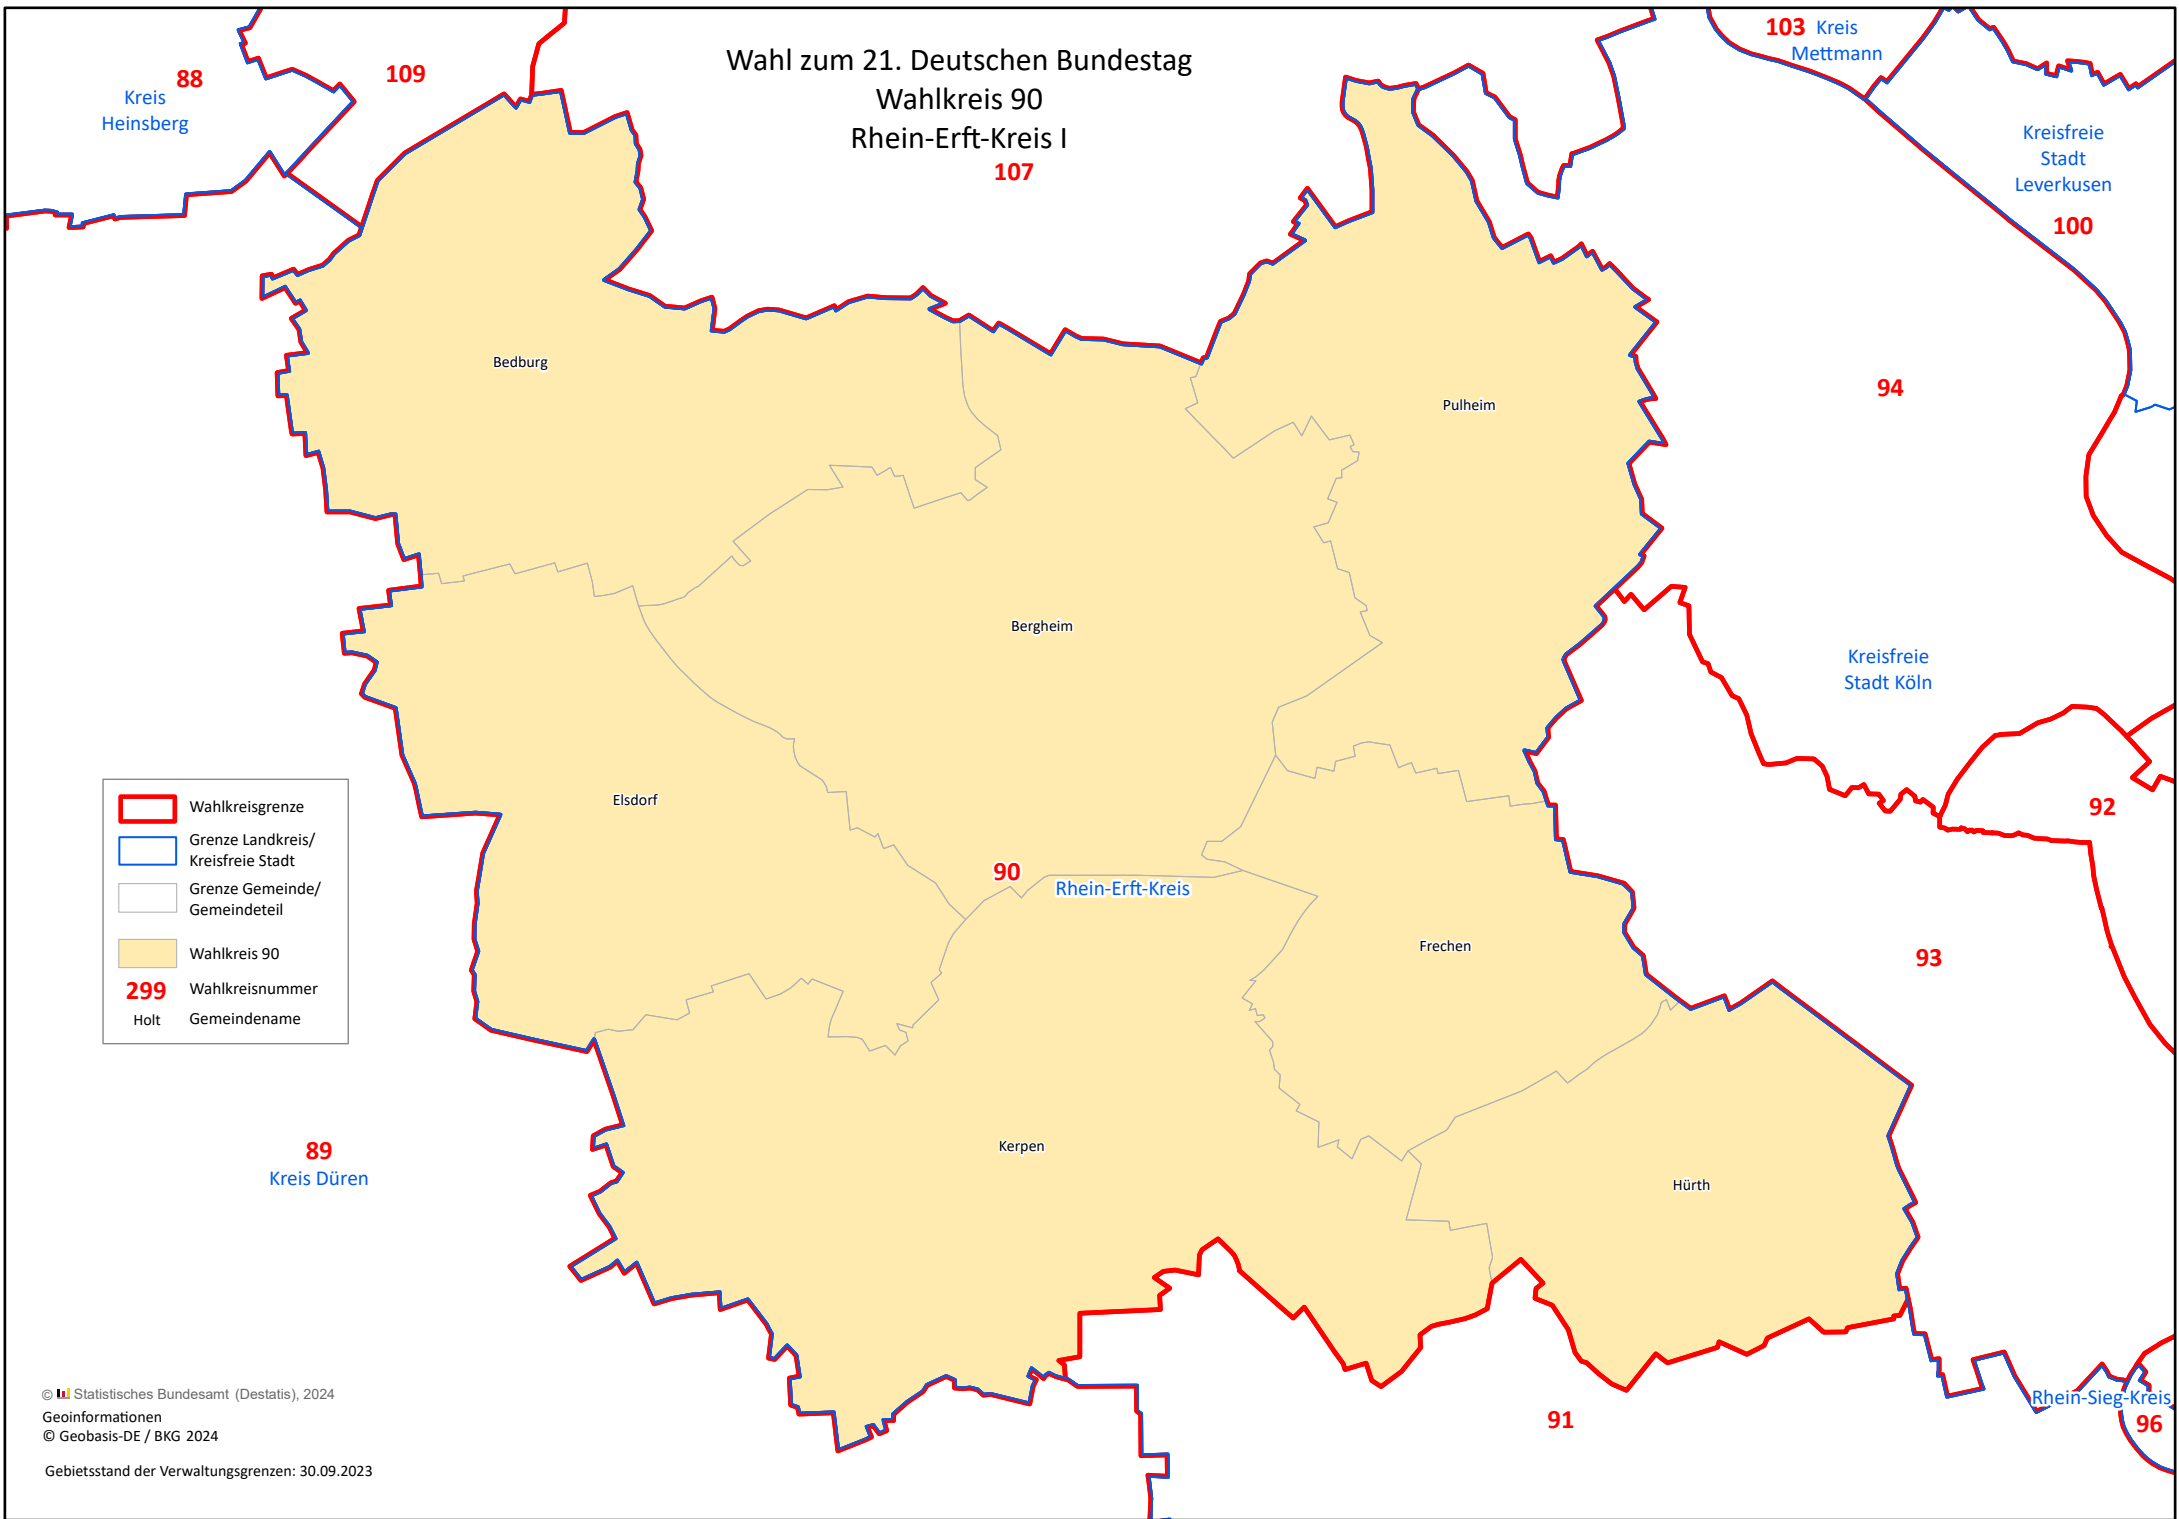

Wahl zum 21. Deutschen Bundestag
Wahlkreis 90
Rhein-Erft-Kreis I
107

	Wahlkreisgrenze
	Grenze Landkreis/ Kreisfreie Stadt
	Grenze Gemeinde/ Gemeindeteil
	Wahlkreis 90
299	Wahlkreisnummer
Holt	Gemeindenname