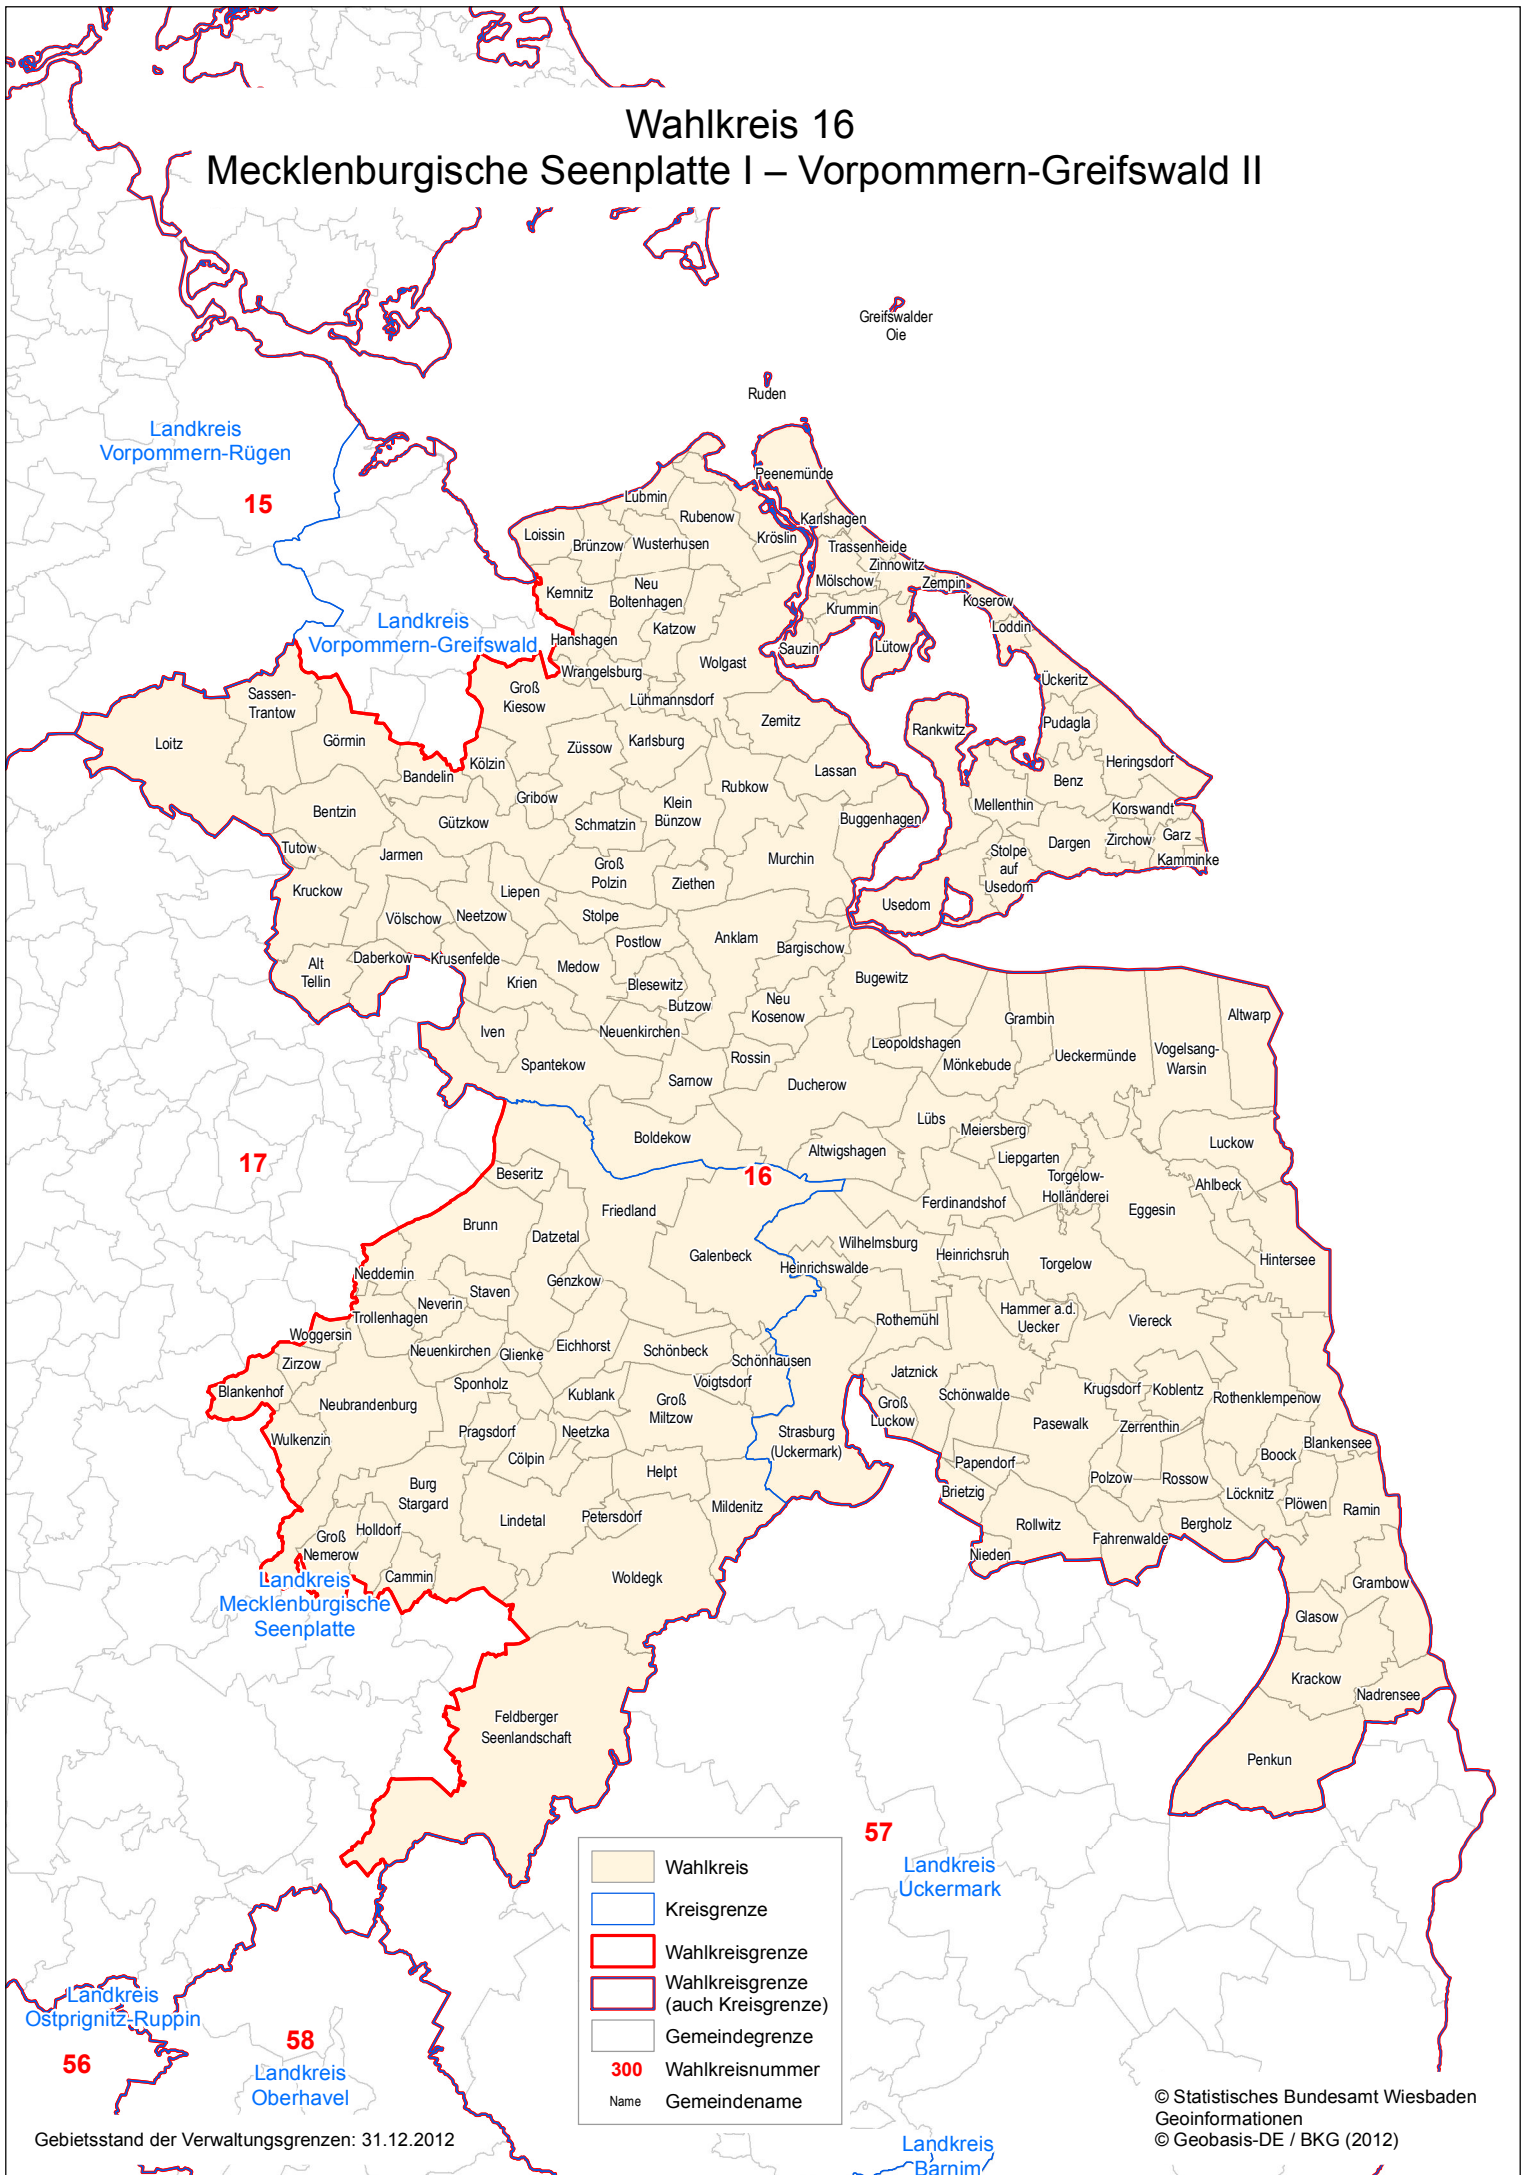

# Wahlkreis 16

## Mecklenburgische Seenplatte I – Vorpommern-Greifswald II

Gebietsstand der Verwaltungsgrenzen: 31.12.2012

© Statistisches Bundesamt Wiesbaden  
 Geoinformationen  
 © Geobasis-DE / BKG (2012)