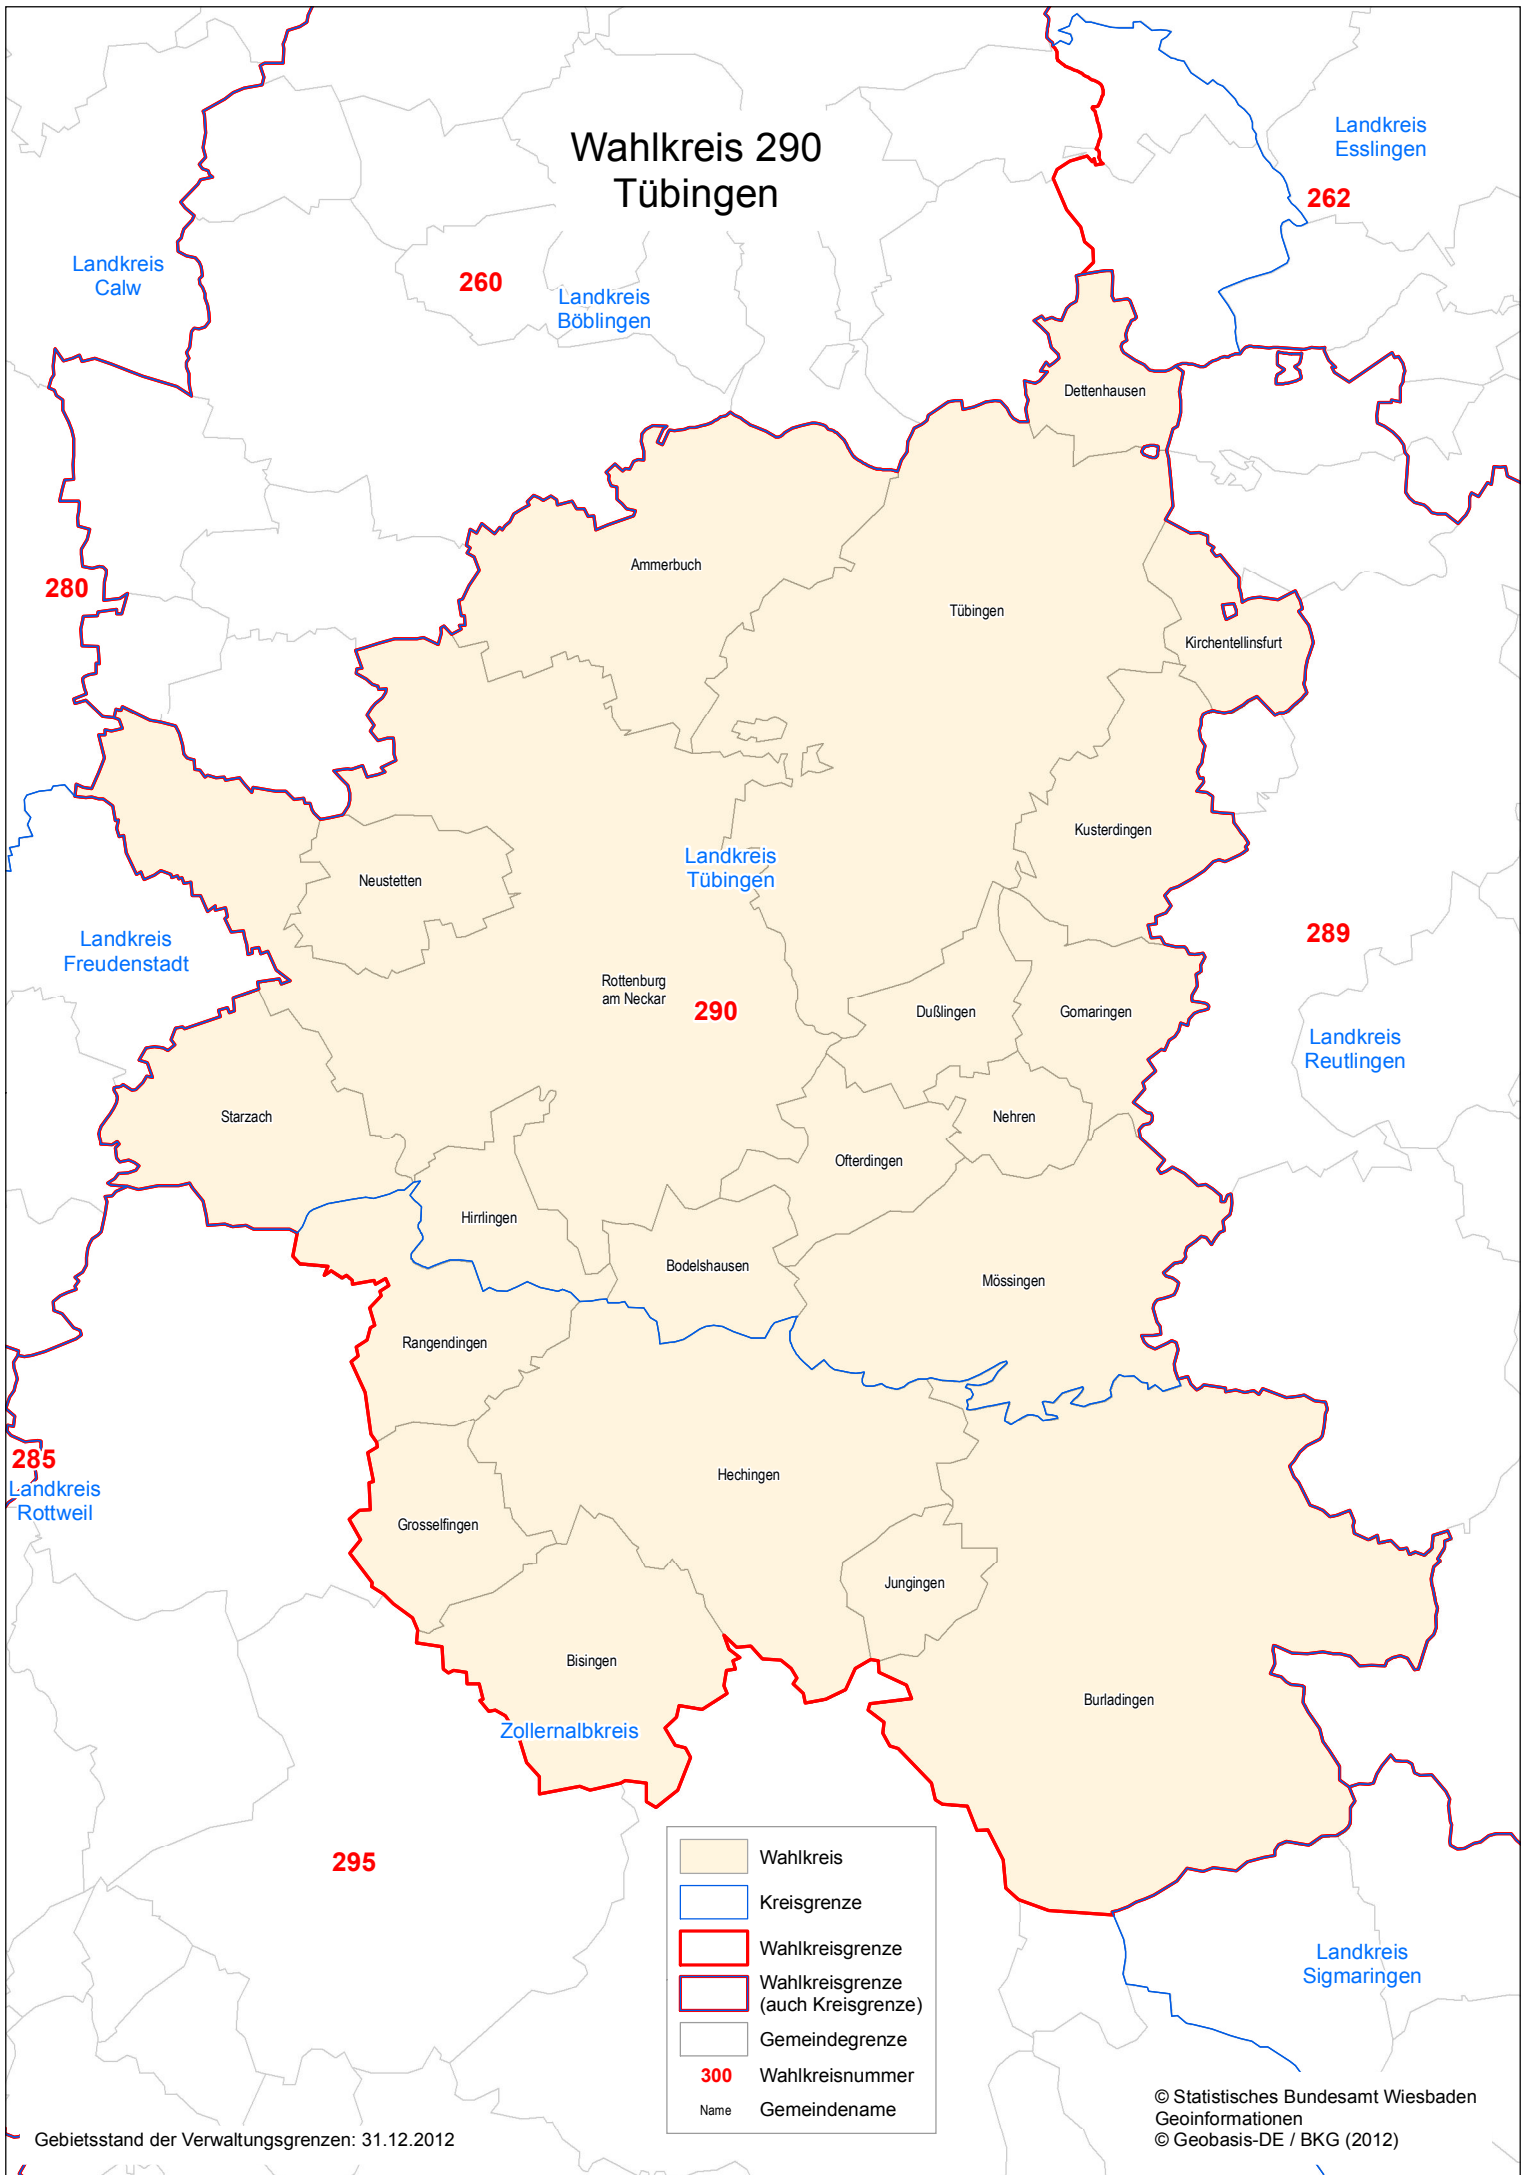

Wahlkreis 290 Tübingen

	Wahlkreis
	Kreisgrenze
	Wahlkreisgrenze
	Wahlkreisgrenze (auch Kreisgrenze)
	Gemeindegrenze
300	Wahlkreisnummer
Name	Gemeinde