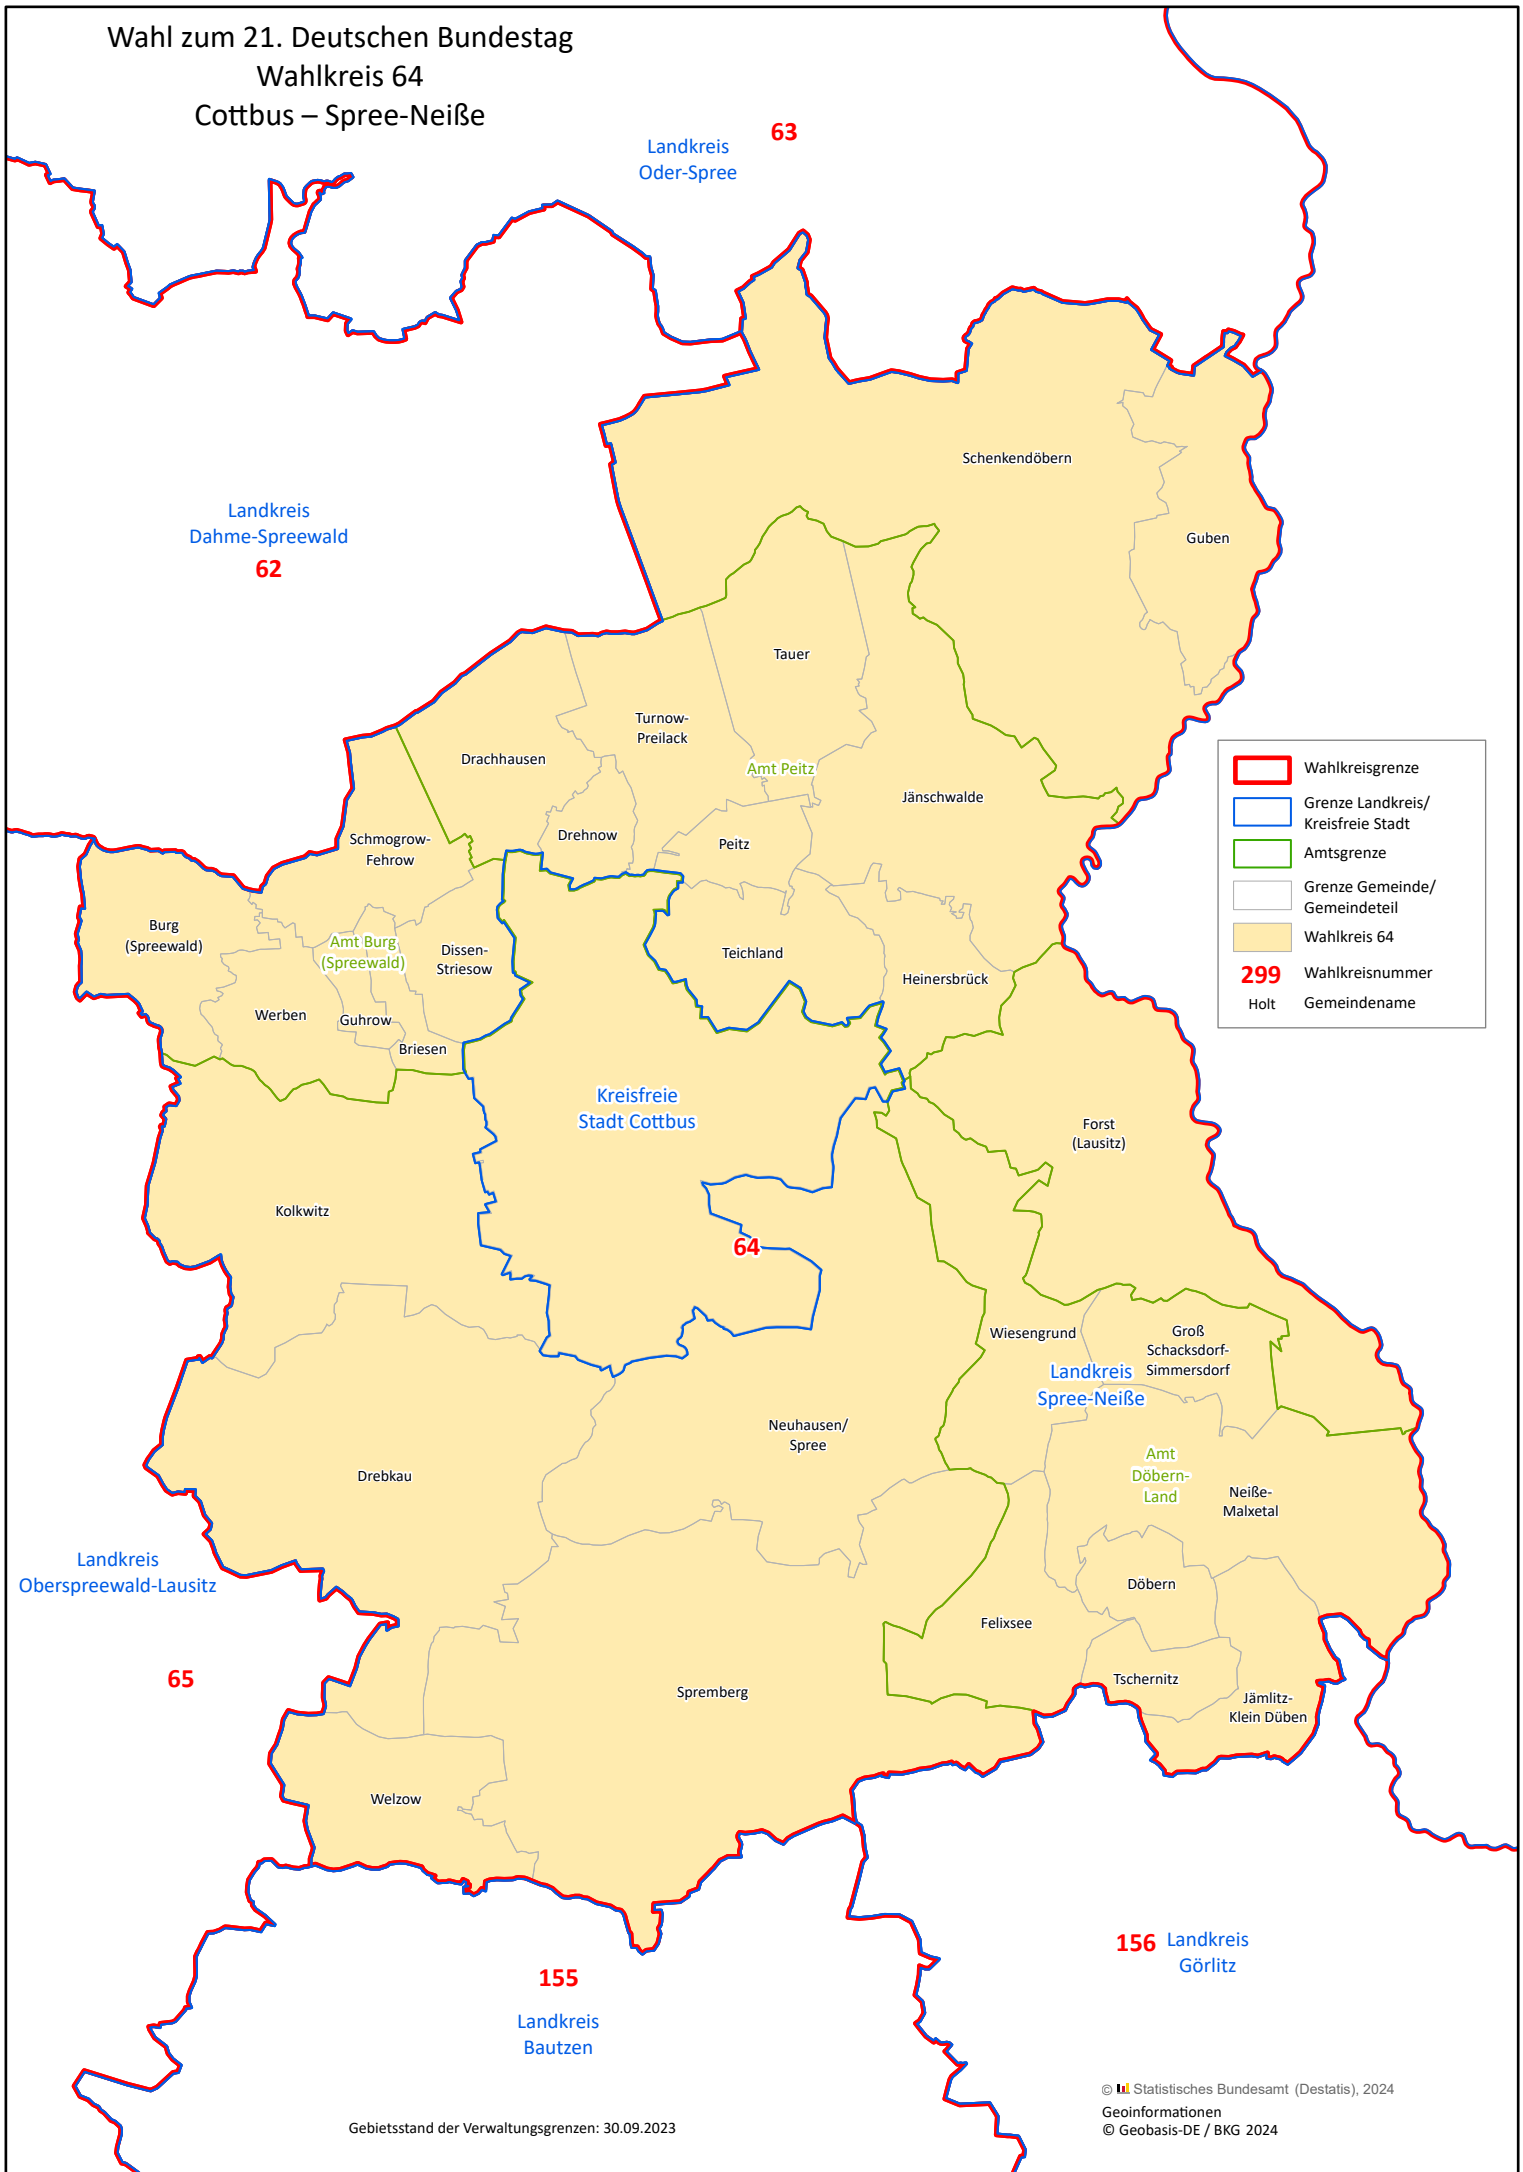

Wahl zum 21. Deutschen Bundestag
 Wahlkreis 64
 Cottbus – Spree-Neiße

	Wahlkreisgrenze
	Grenze Landkreis/ Kreisfreie Stadt
	Amtsgrenze
	Grenze Gemeinde/ Gemeindeteil
	Wahlkreis 64
299	Wahlkreisnummer
	Holt Gemeindenname