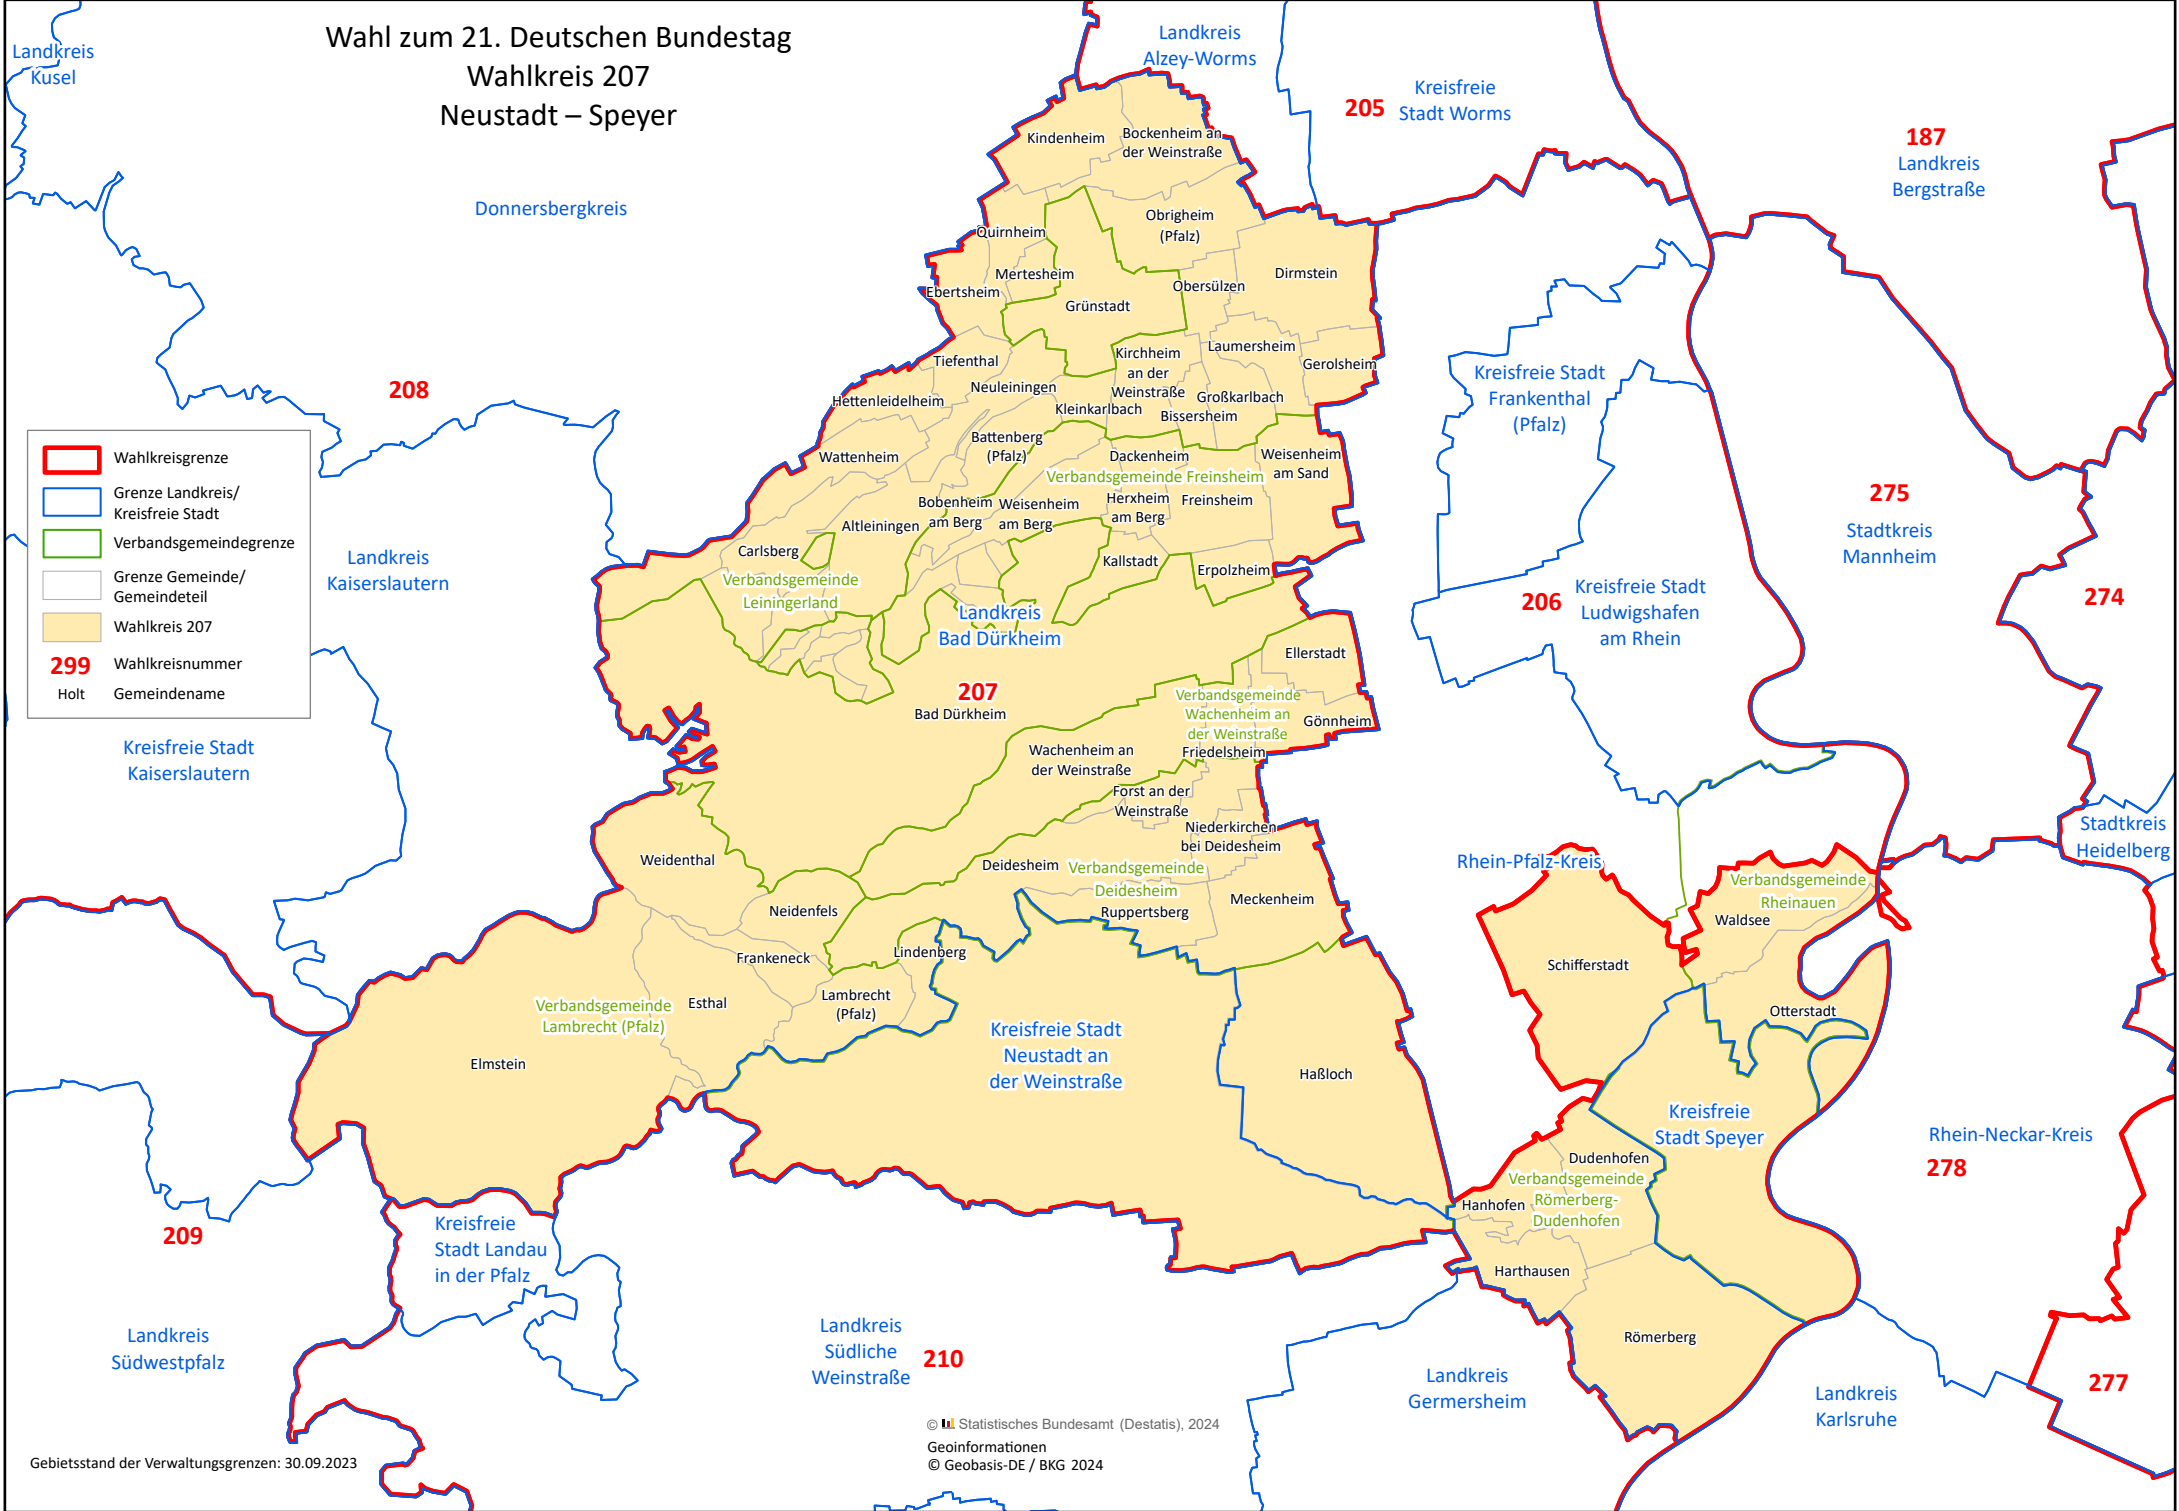

# Wahl zum 21. Deutschen Bundestag Wahlkreis 207 Neustadt – Speyer

	Wahlkreisgrenze
	Grenze Landkreis/ Kreisfreie Stadt
	Verbandsgemeindengrenze
	Grenze Gemeinde/ Gemeindeteil
	Wahlkreis 207
<b>299</b>	Wahlkreisnummer
Holt	Gemeindenname

Gebietsstand der Verwaltungsgrenzen: 30.09.2023