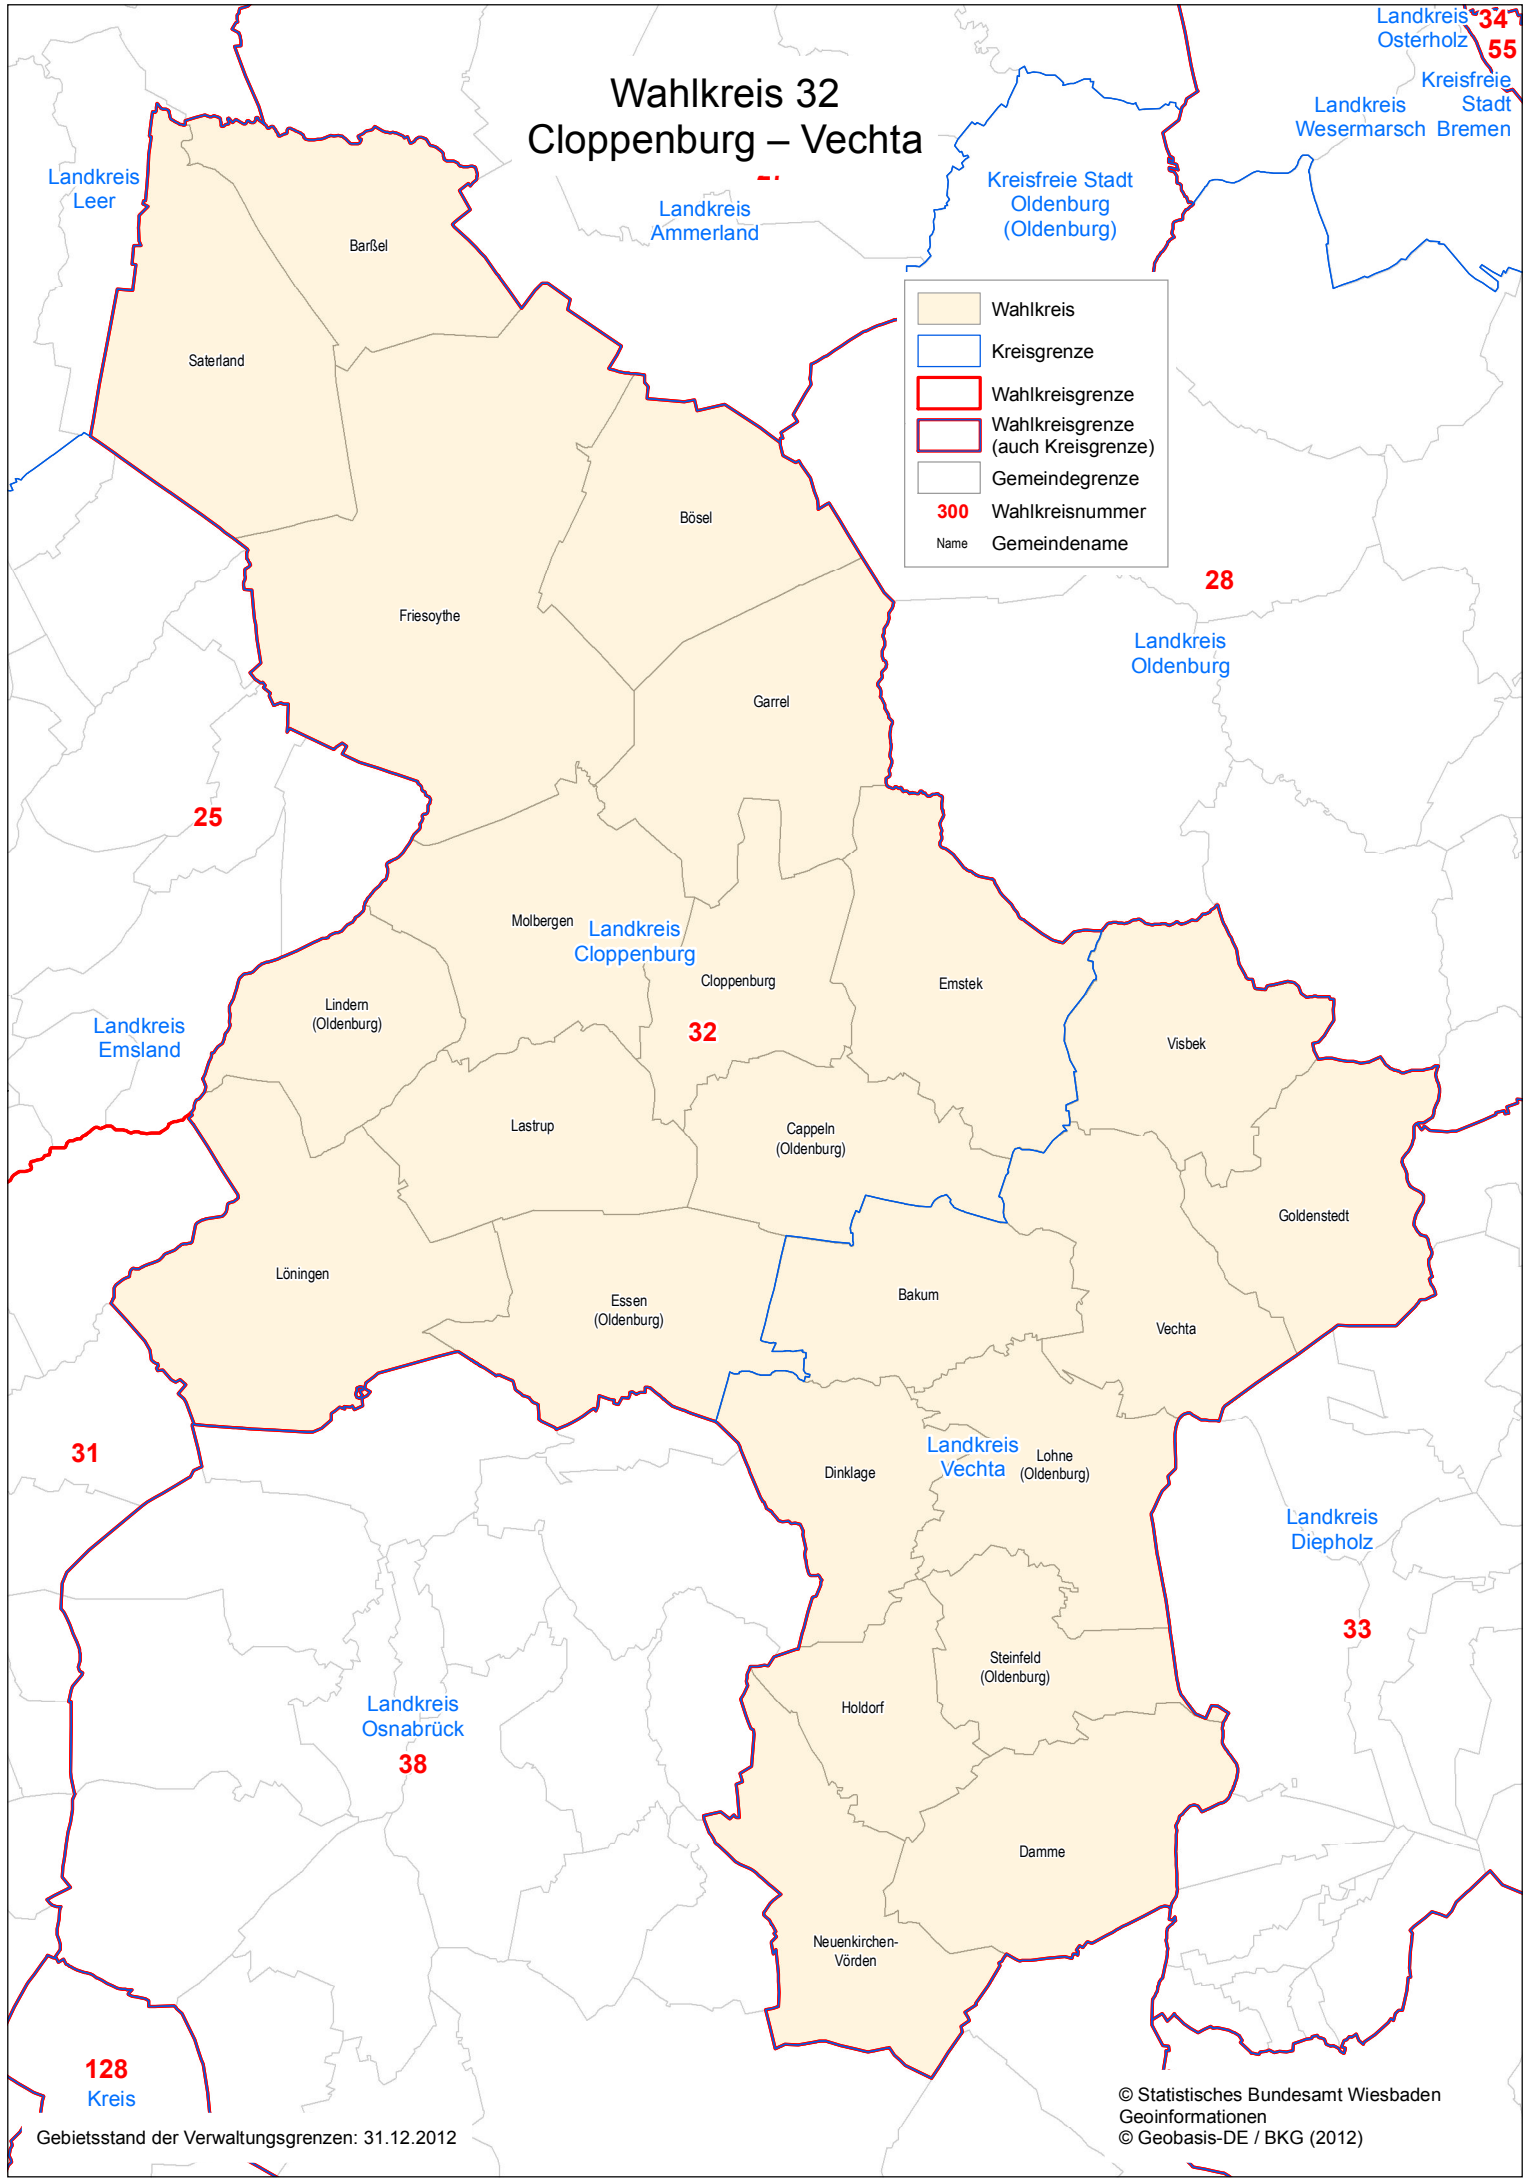

Wahlkreis 32 Cloppenburg – Vechta

	Wahlkreis
	Kreisgrenze
	Wahlkreisgrenze
	Wahlkreisgrenze (auch Kreisgrenze)
	Gemeindegrenze
300	Wahlkreisnummer
Name	Gemeindename

28

25

32

31

38

33

128
Kreis