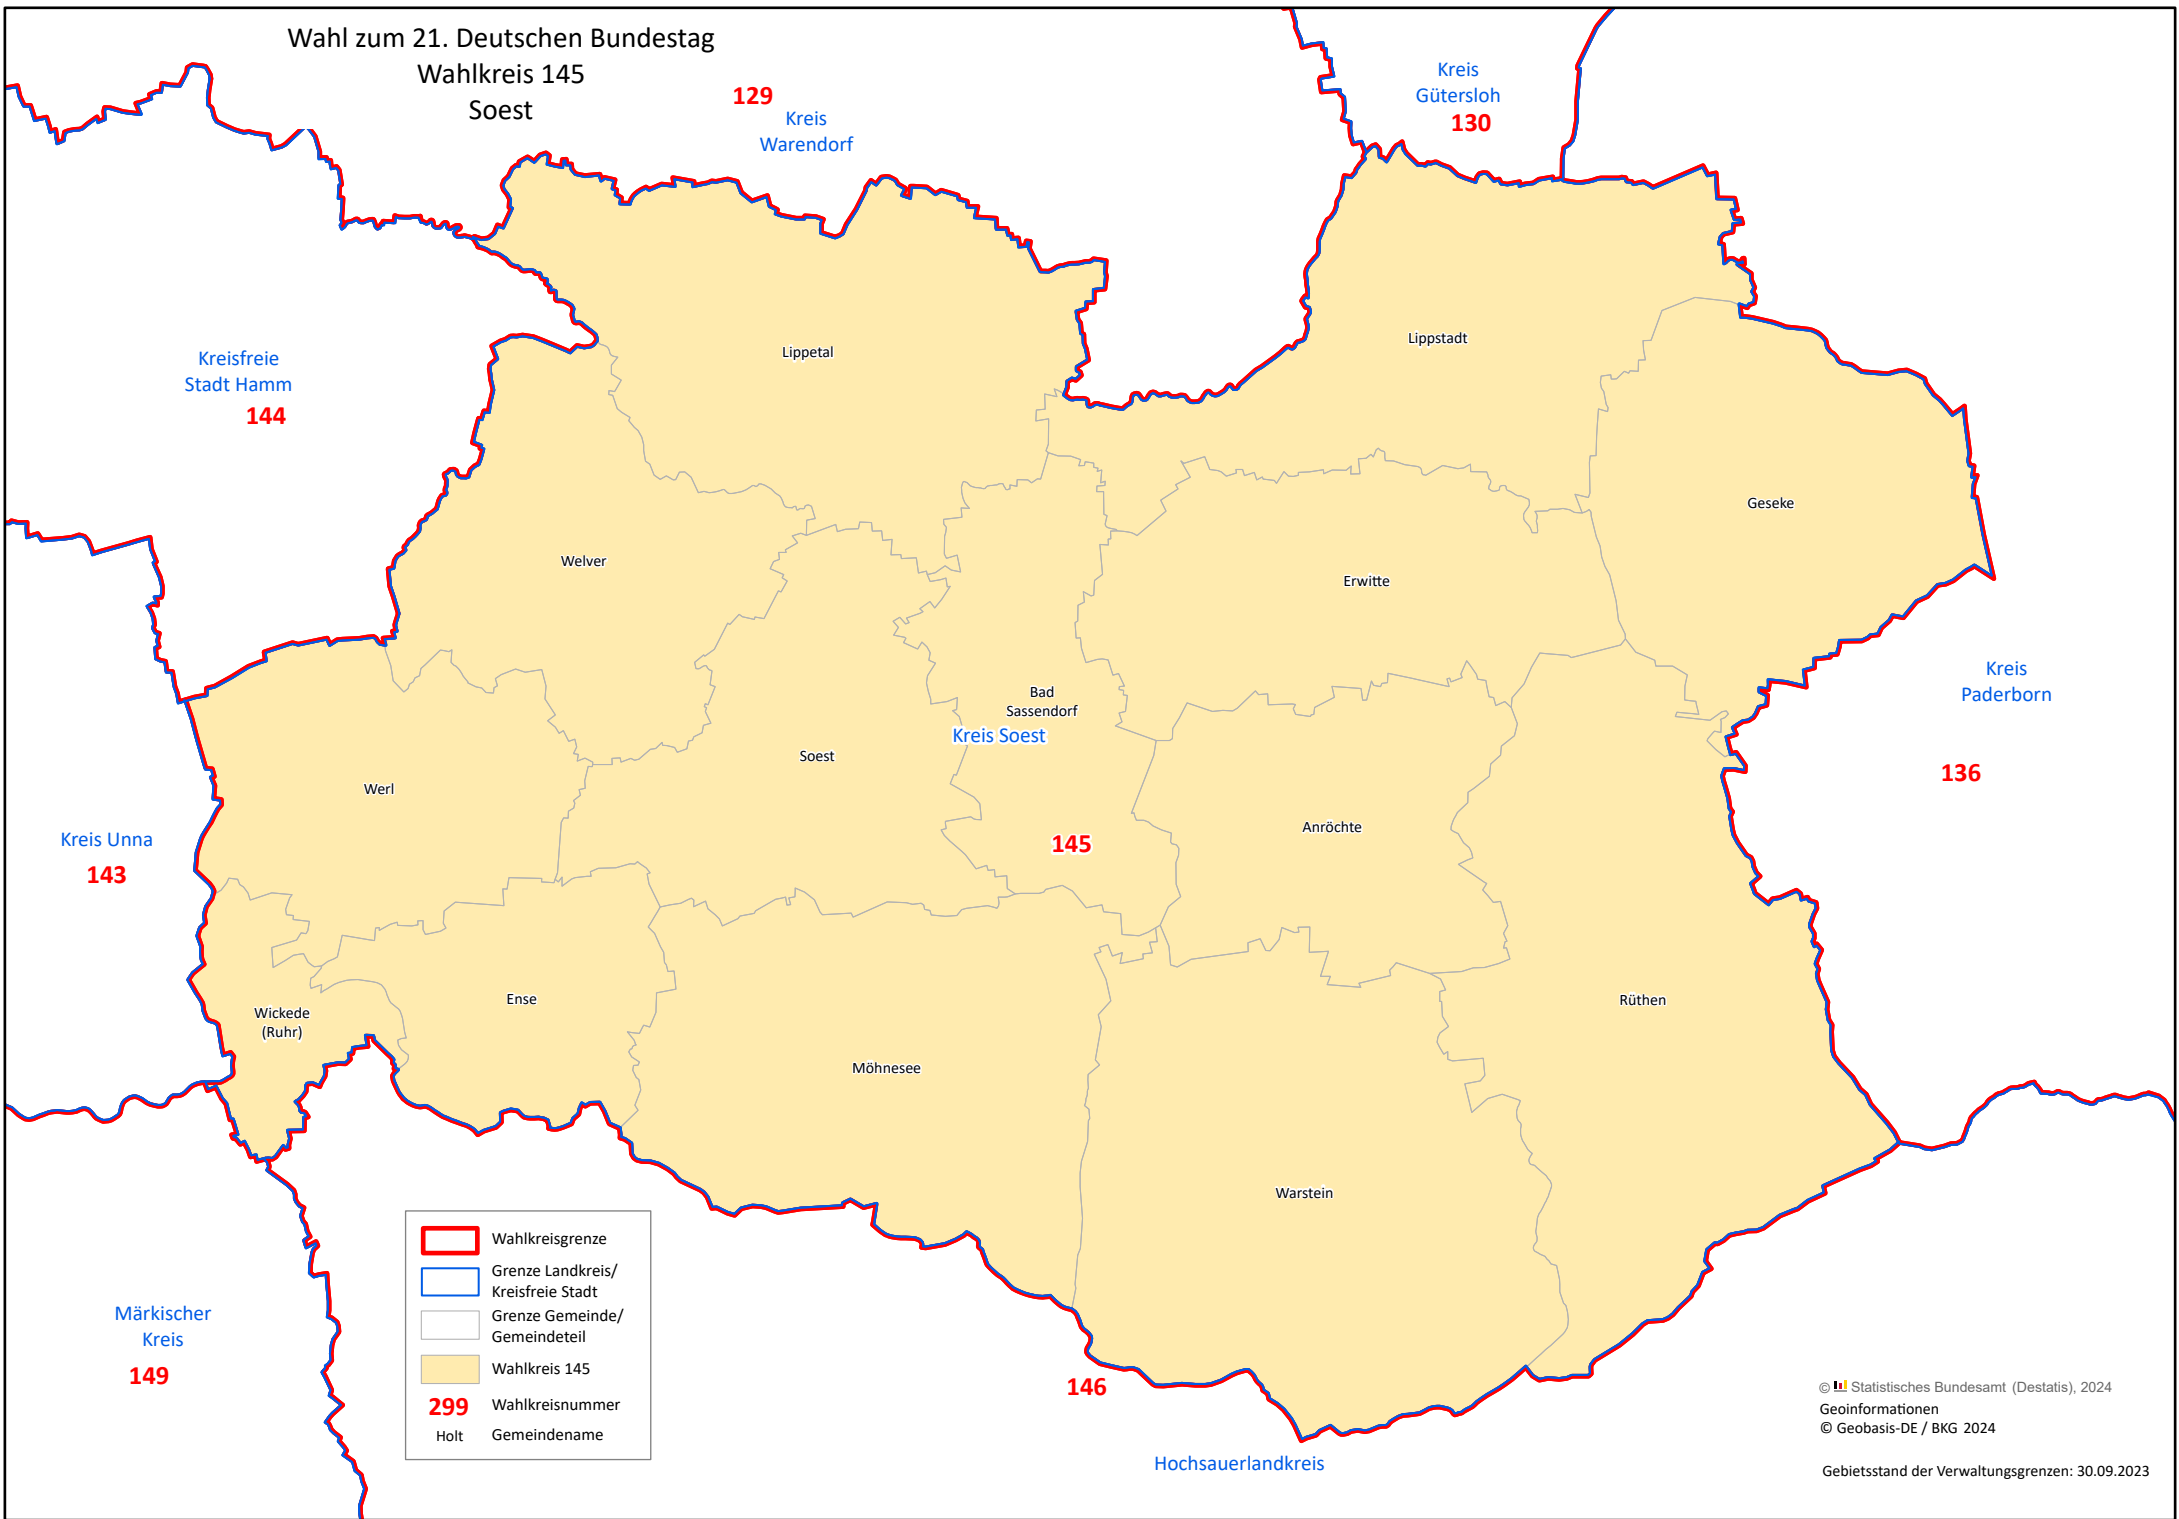

# Wahl zum 21. Deutschen Bundestag

## Wahlkreis 145

Soest

	Wahlkreisgrenze
	Grenze Landkreis/ Kreisfreie Stadt
	Grenze Gemeinde/ Gemeindeteil
	Wahlkreis 145
<b>299</b>	Wahlkreisnummer
Holt	Gemeinde