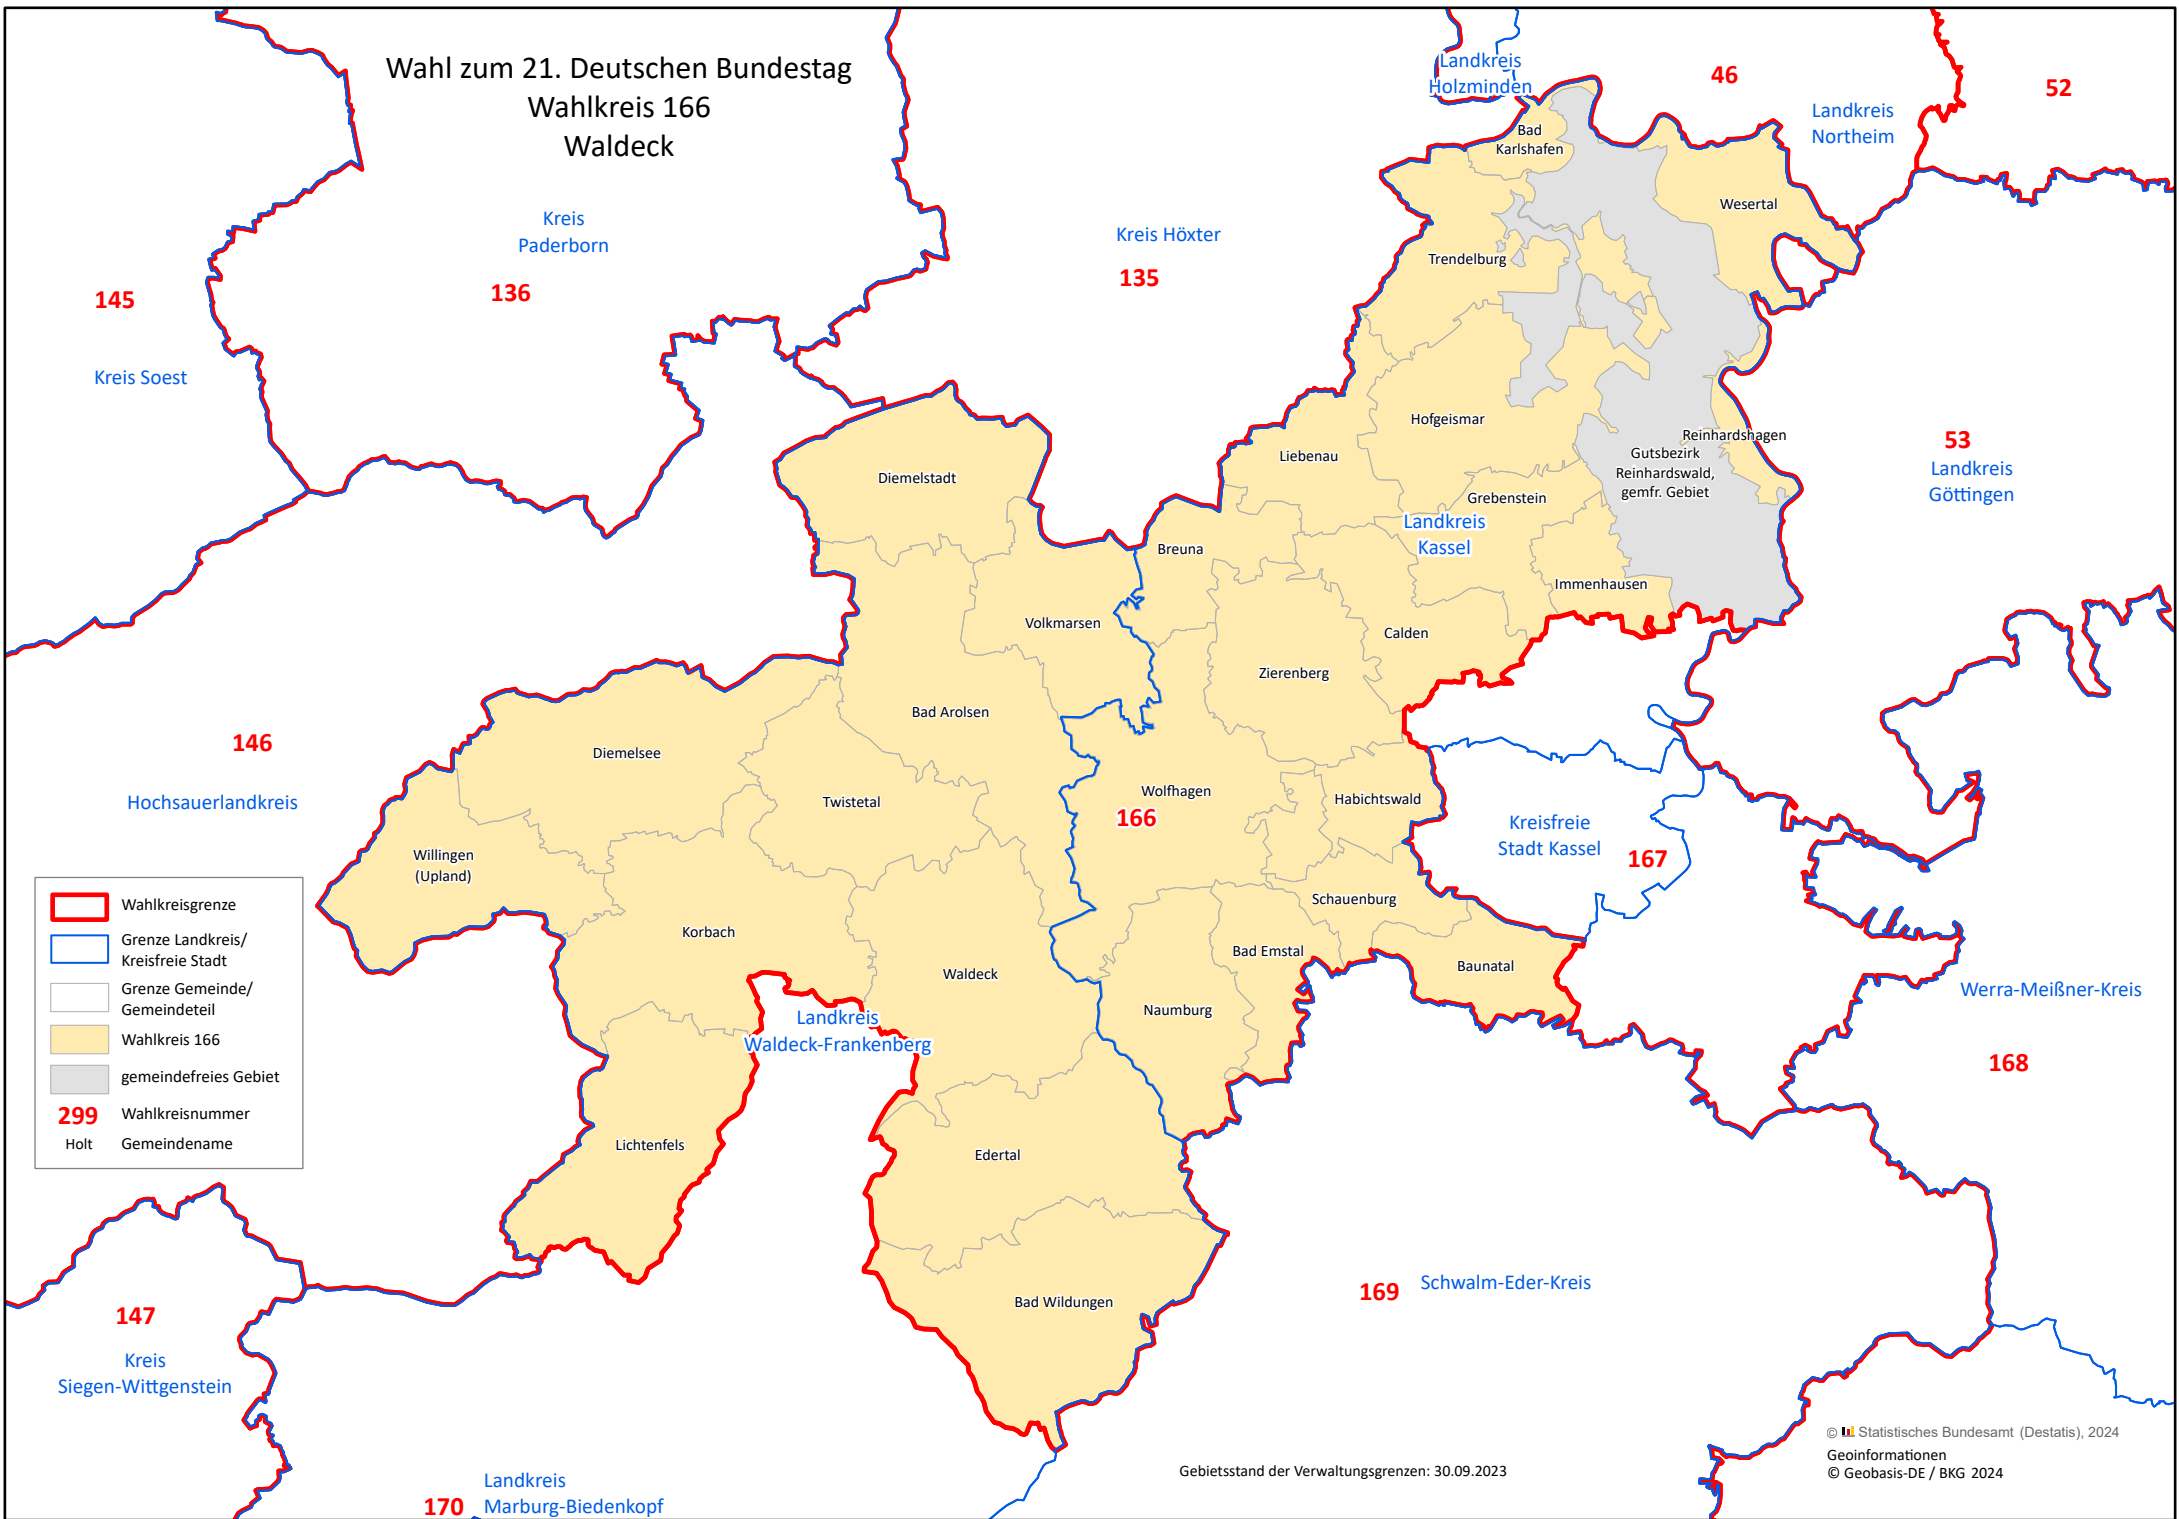

# Wahl zum 21. Deutschen Bundestag Wahlkreis 166 Waldeck

- Wahlkreisgrenze
- Grenze Landkreis/  
Kreisfreie Stadt
- Grenze Gemeinde/  
Gemeindeteil
- Wahlkreis 166
- gemeindefreies Gebiet
- 299 Wahlkreisnummer
- Holt Gemeindegemeinde

© Statistisches Bundesamt (Destatis), 2024  
Geoinformationen  
© Geobasis-DE / BKG 2024

© Statistisches Bundesamt (Destatis), 2024  
Geoinformationen  
© Geobasis-DE / BKG 2024

Gebietsstand der Verwaltungsgrenzen: 30.09.2023