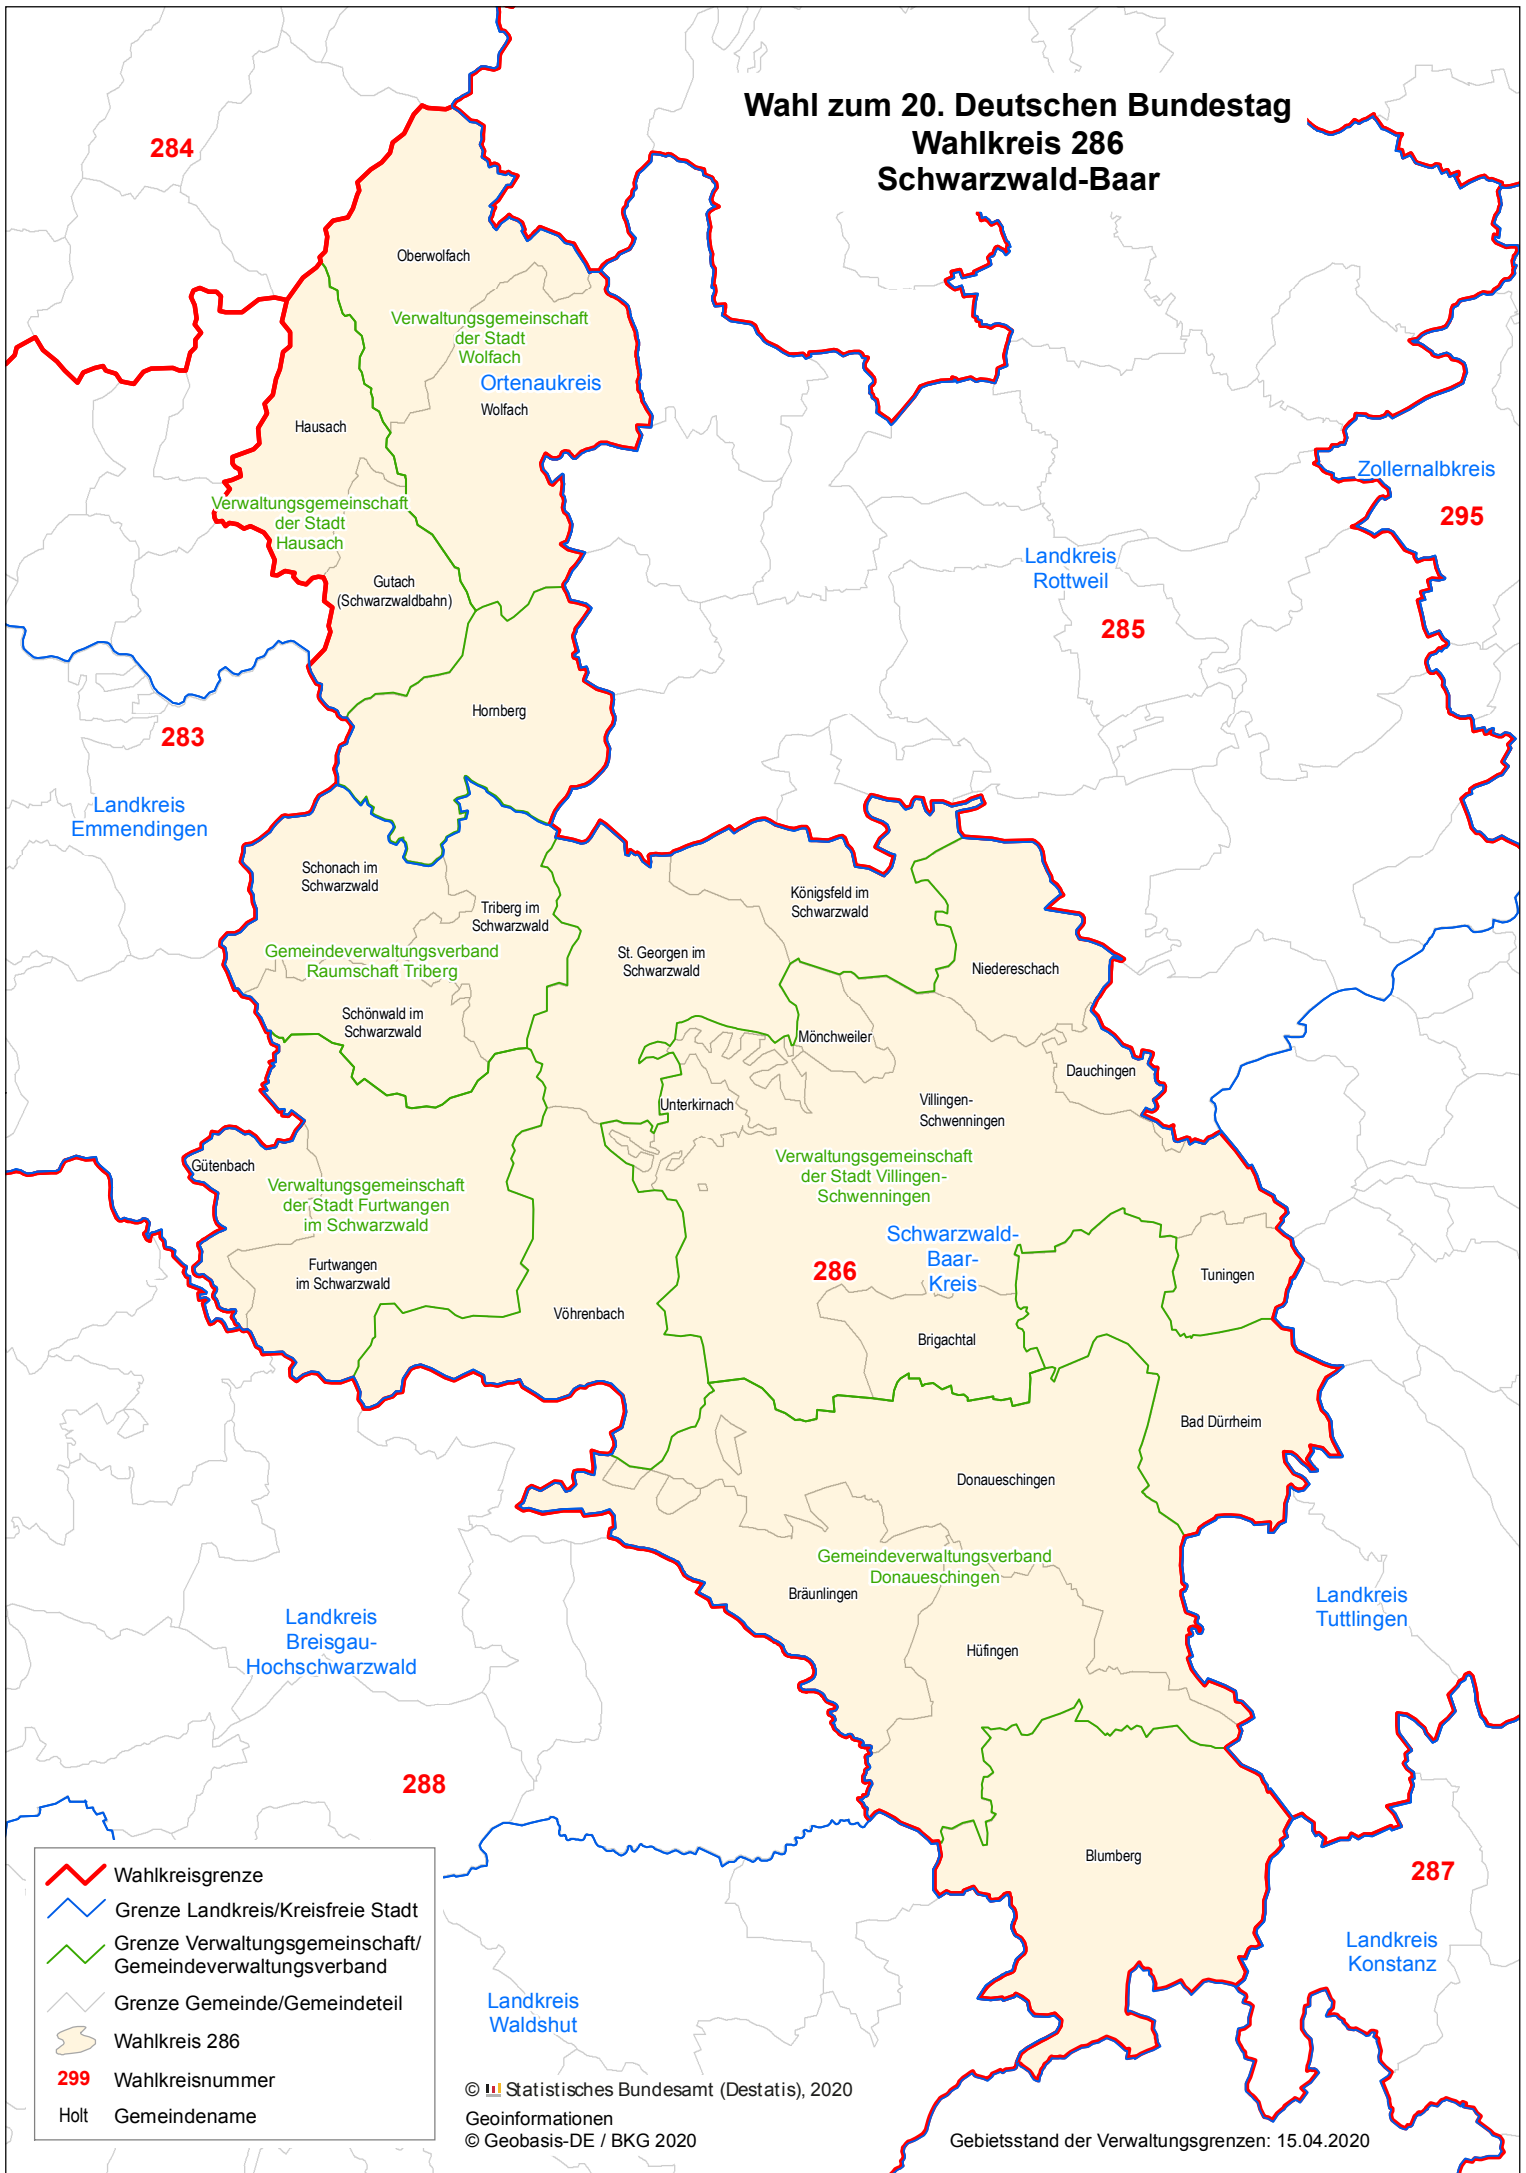

Wahl zum 20. Deutschen Bundestag Wahlkreis 286 Schwarzwald-Baar

- Wahlkreisgrenze
- Grenze Landkreis/Kreisfreie Stadt
- Grenze Verwaltungsgemeinschaft/
Gemeindeverwaltungsverband
- Grenze Gemeinde/Gemeindeteil
- Wahlkreis 286
- 299 Wahlkreisnummer
- Holt Gemeindegrenze