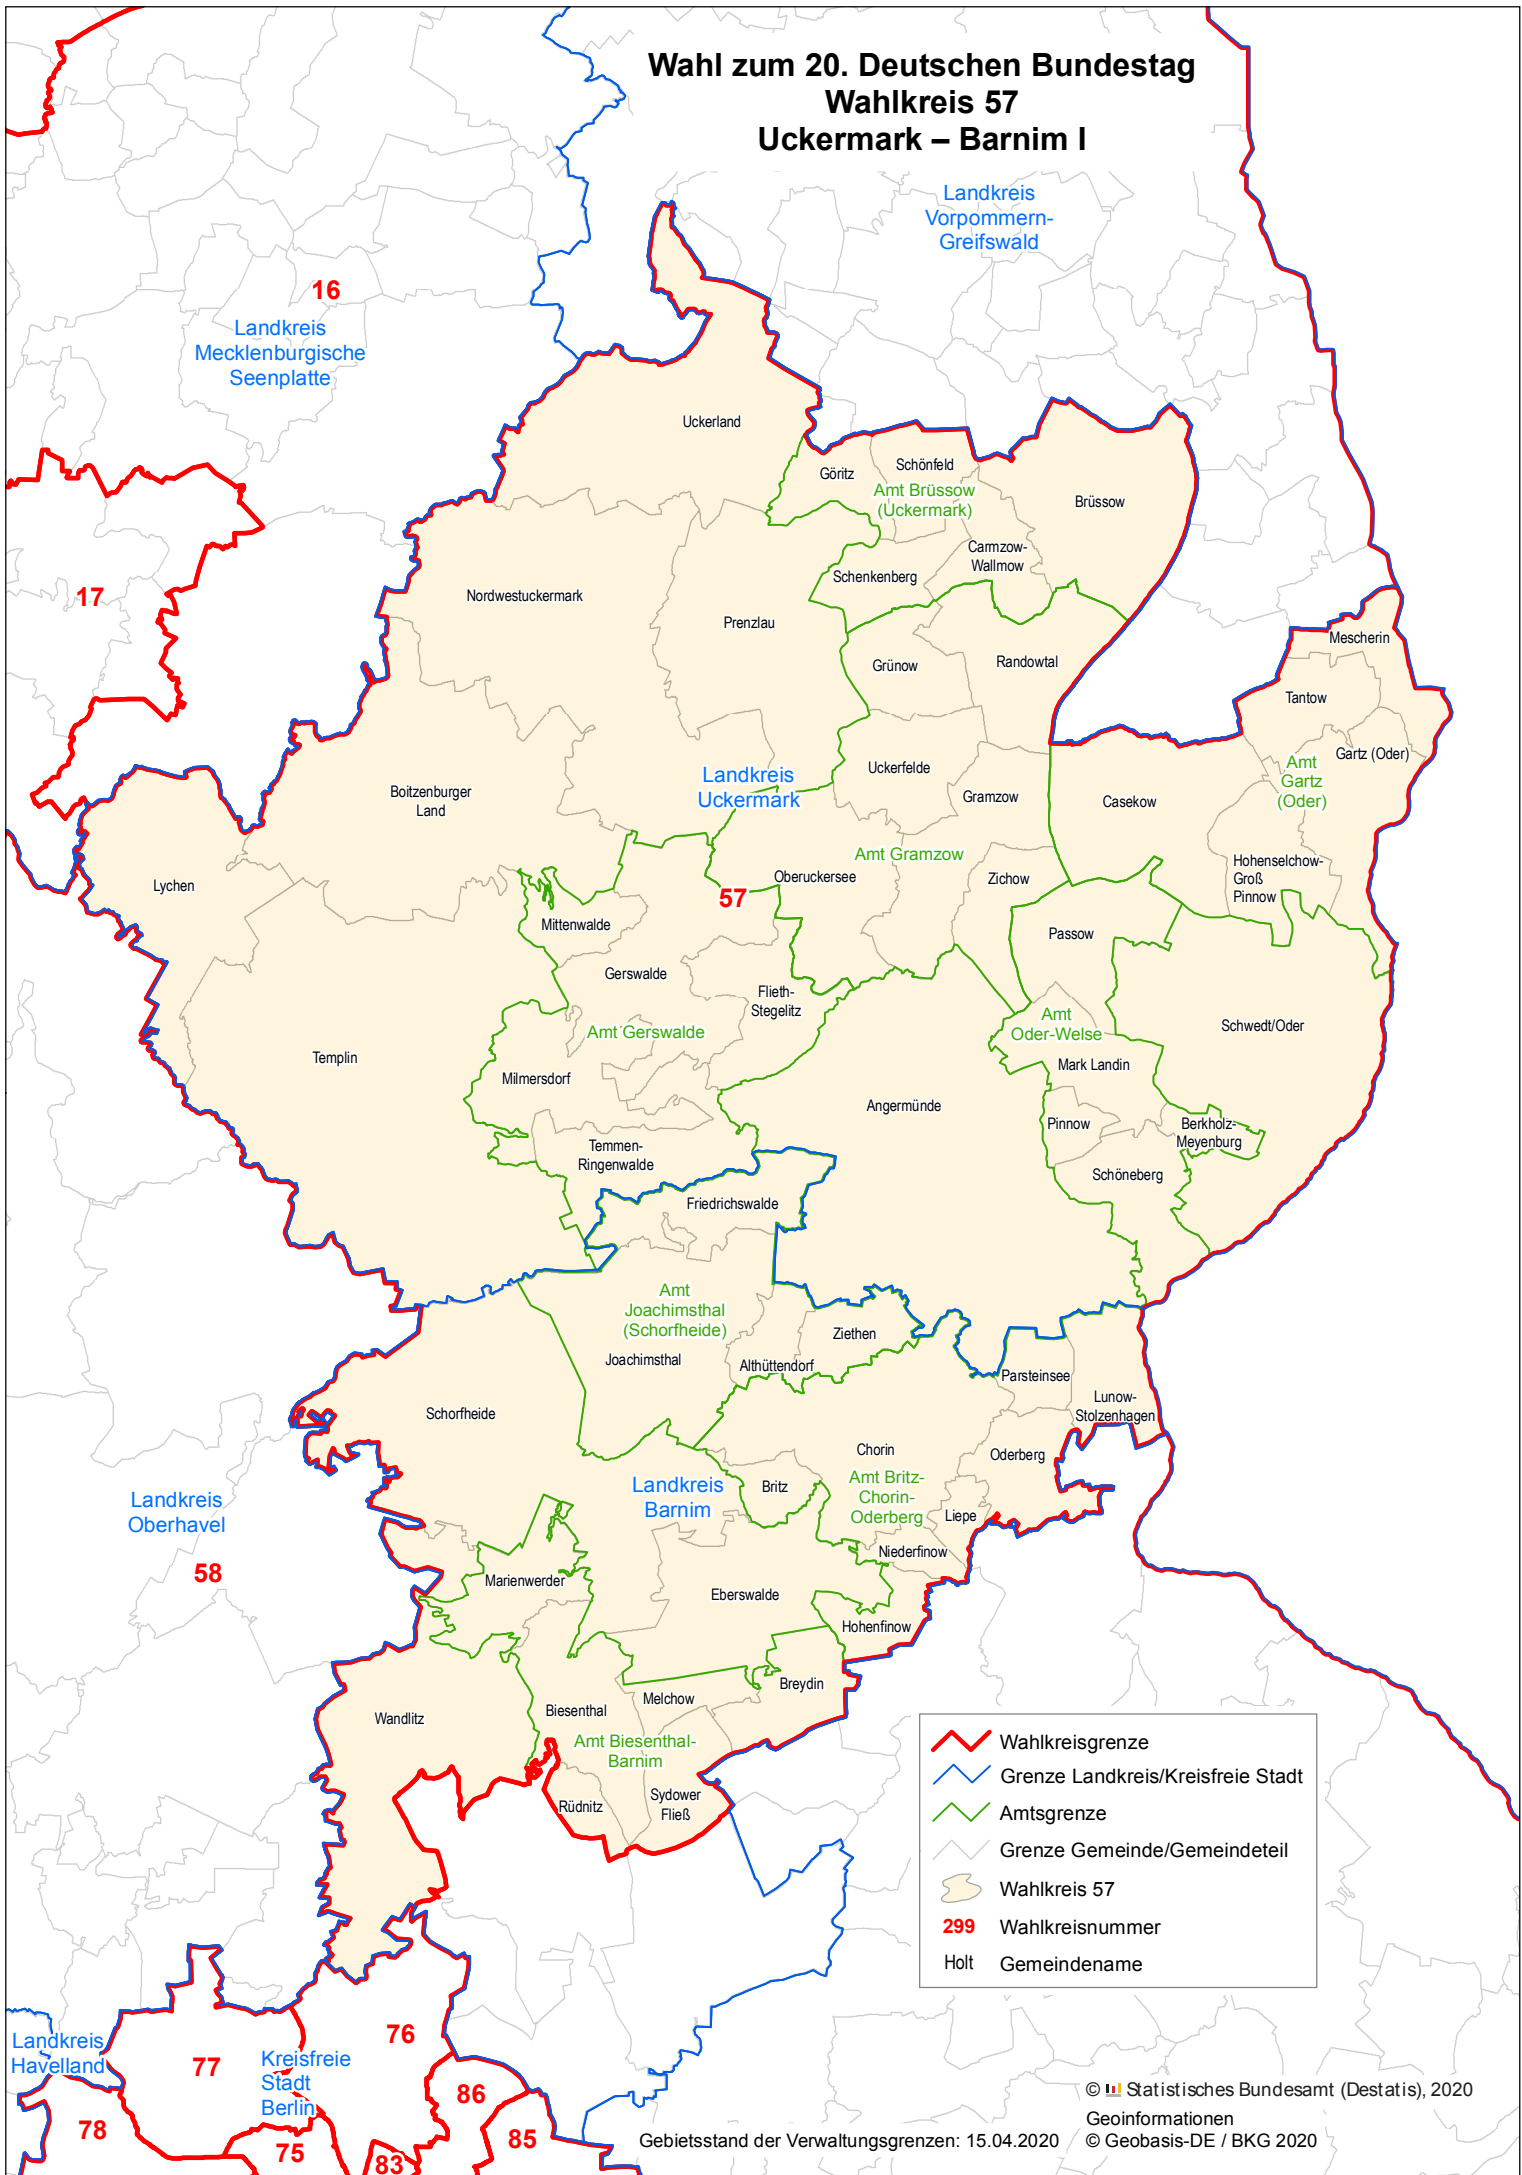

Wahl zum 20. Deutschen Bundestag

Wahlkreis 57

Uckermark – Barnim I

	Wahlkreisgrenze
	Grenze Landkreis/Kreisfreie Stadt
	Amtsgrenze
	Grenze Gemeinde/Gemeindeteil
	Wahlkreis 57
299	Wahlkreisnummer
Holt	Gemeindename