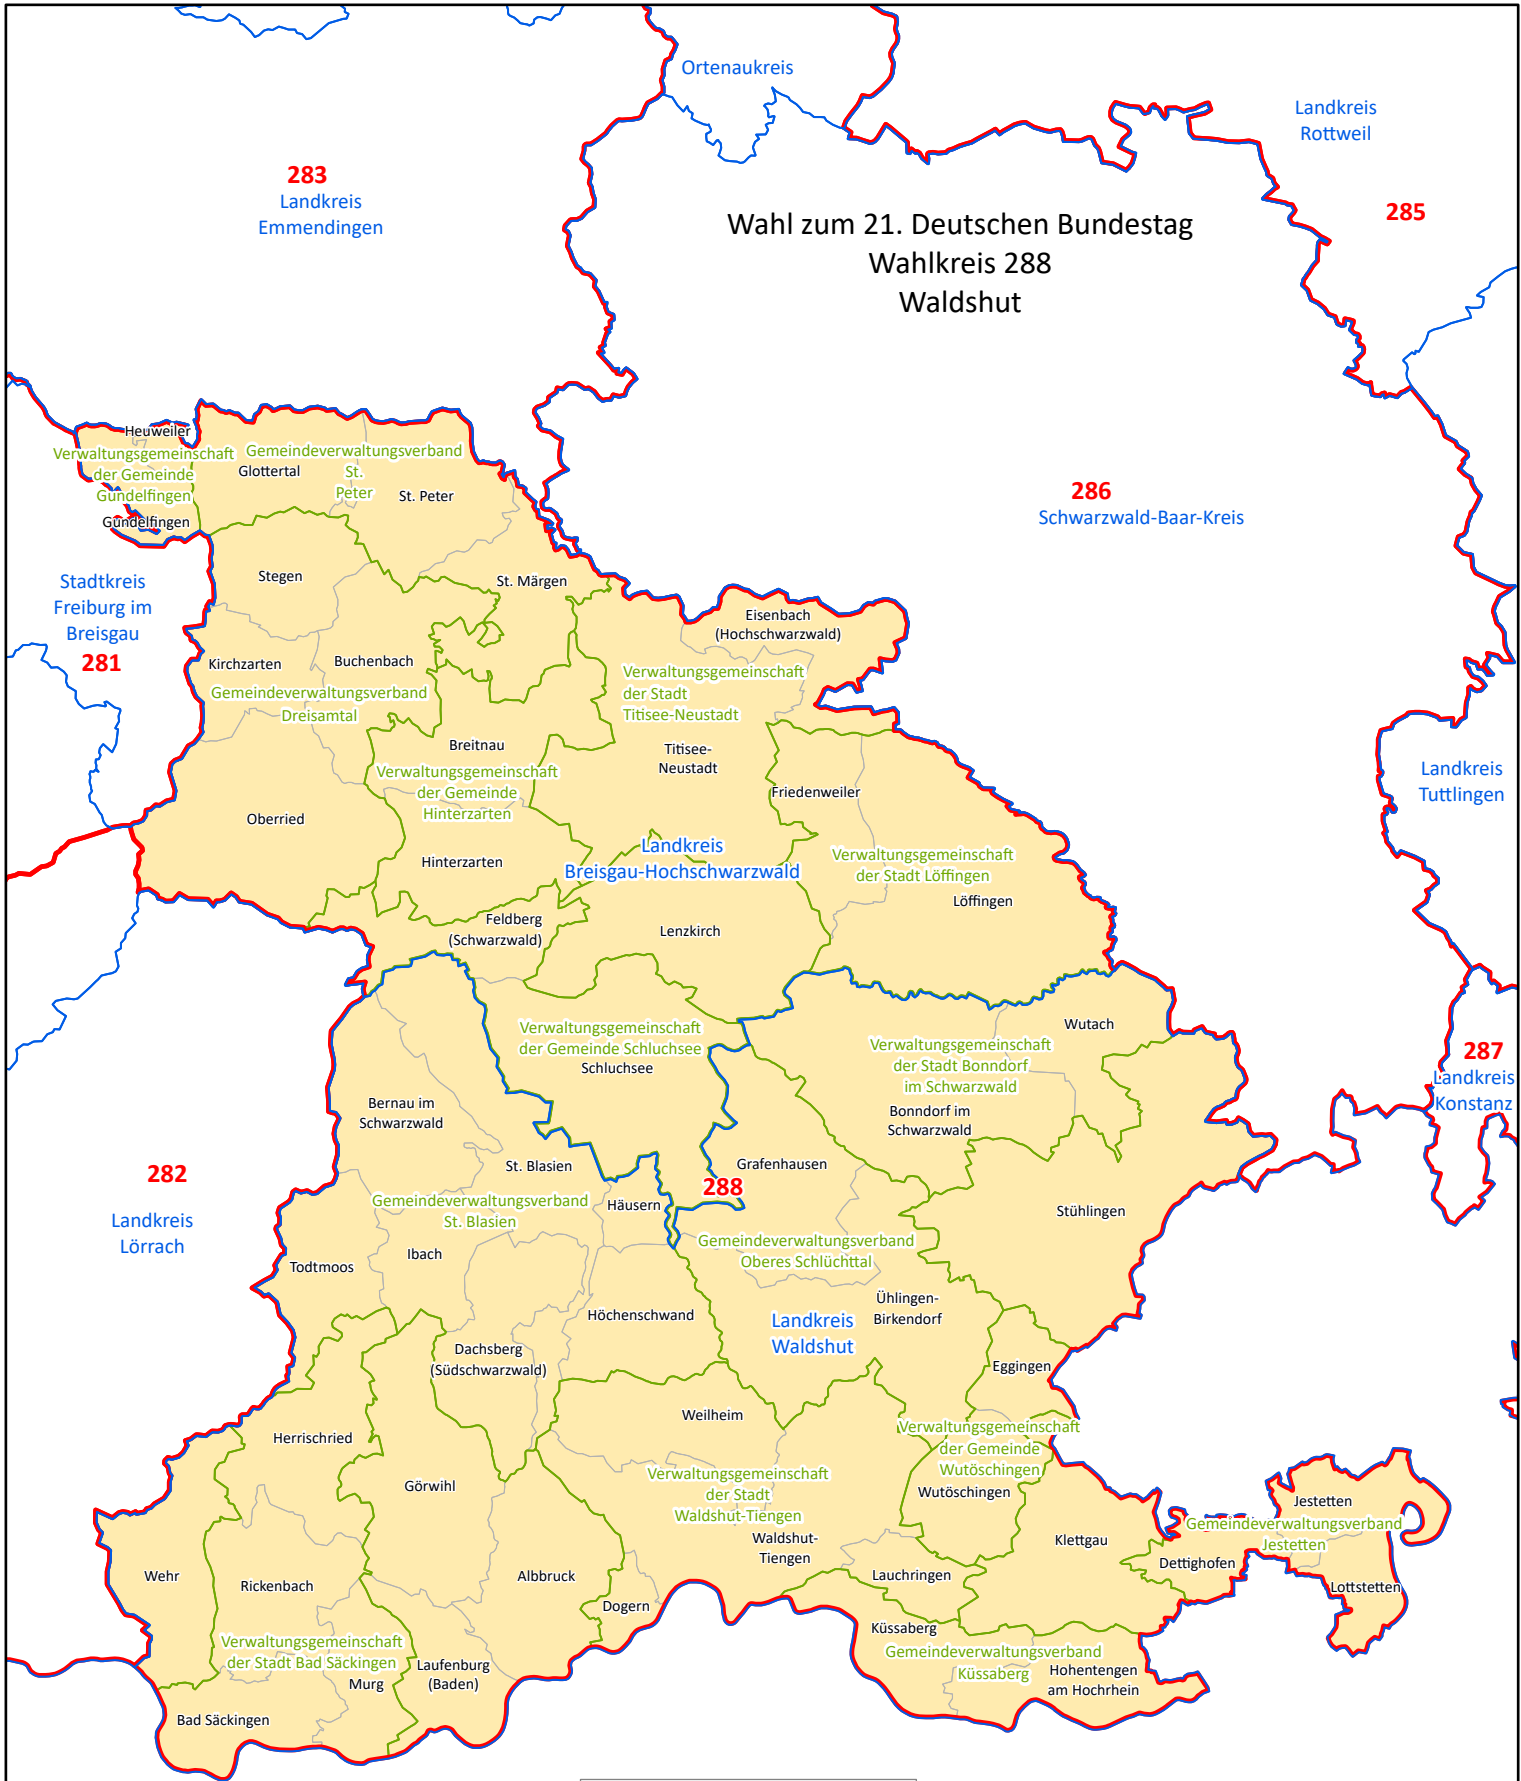

# Wahl zum 21. Deutschen Bundestag Wahlkreis 288 Waldshut

<span style="border: 2px solid red; display: inline-block; width: 15px; height: 10px;"></span>	Wahlkreisgrenze
<span style="border: 1px solid blue; display: inline-block; width: 15px; height: 10px;"></span>	Grenze Landkreis/ Kreisfreie Stadt
<span style="border: 1px solid green; display: inline-block; width: 15px; height: 10px;"></span>	Grenze Verwaltungsgemeinschaft/ Gemeindeverwaltungsverband
<span style="border: 1px solid gray; display: inline-block; width: 15px; height: 10px;"></span>	Grenze Gemeinde/ Gemeindeteil
<span style="background-color: #fff9c4; display: inline-block; width: 15px; height: 10px;"></span>	Wahlkreis 288
<b>299</b>	Wahlkreisnummer
Holt	Gemeindenname