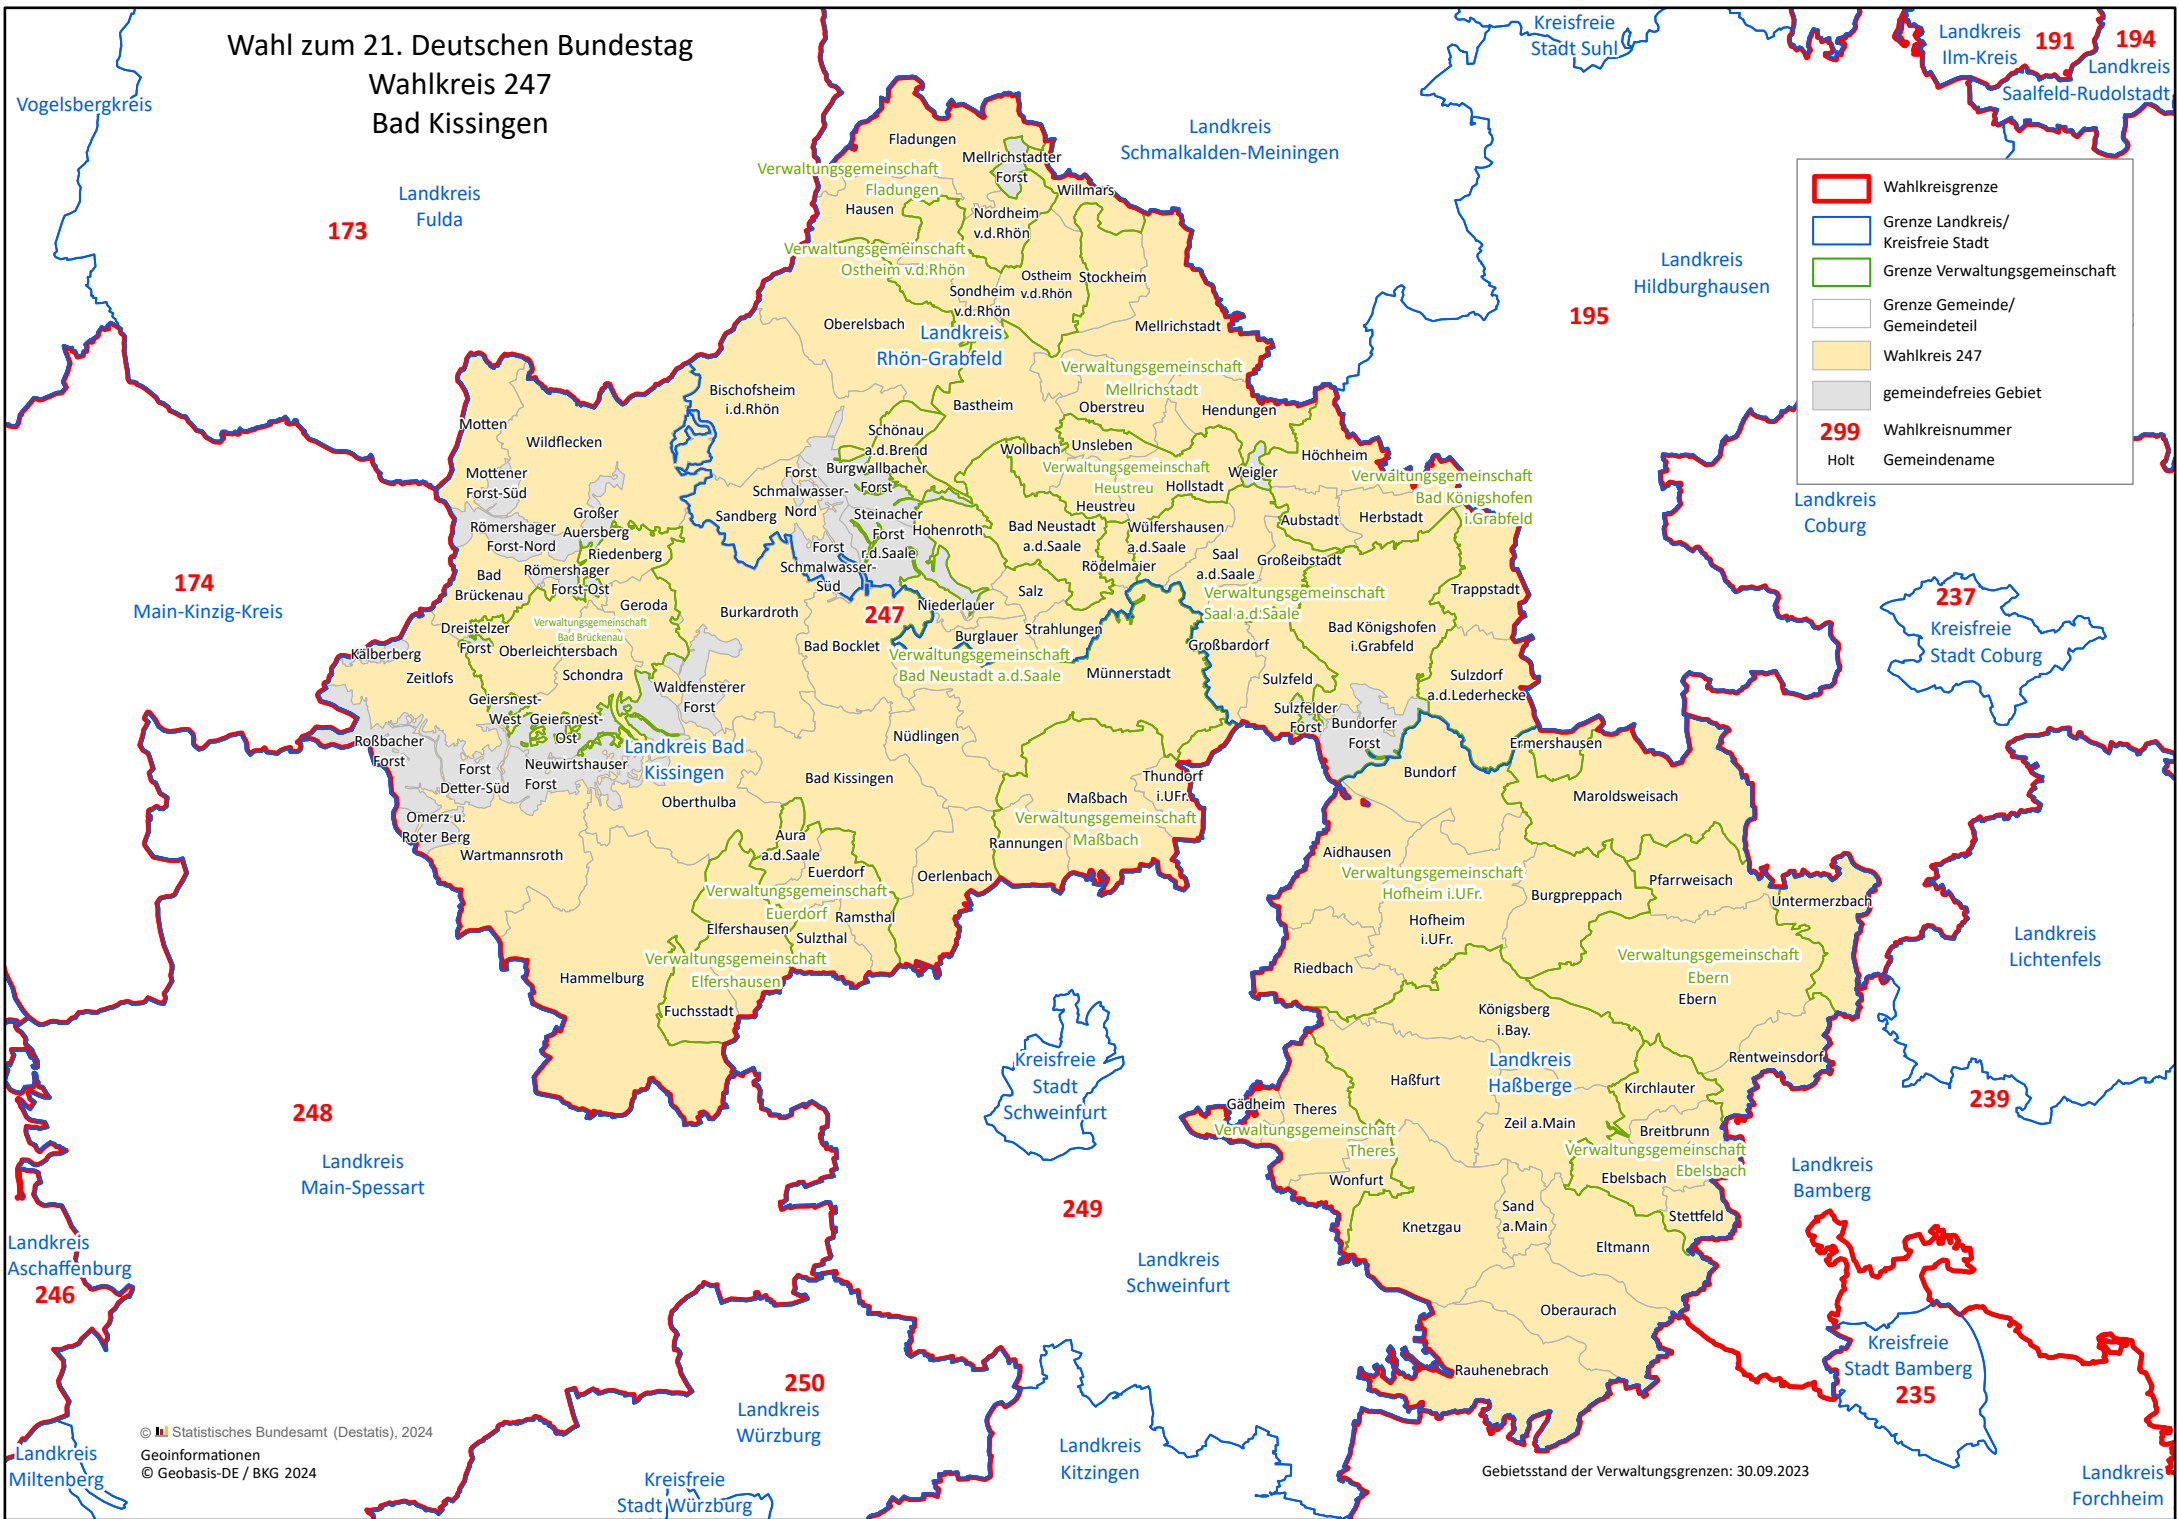

# Wahl zum 21. Deutschen Bundestag

## Wahlkreis 247

### Bad Kissingen

	Wahlkreisgrenze
	Grenze Landkreis/ Kreisfreie Stadt
	Grenze Verwaltungsgemeinschaft
	Grenze Gemeinde/ Gemeindefort
	Wahlkreis 247
	gemeindefreies Gebiet
	299 Wahlkreisnummer
	Holt Gemeindefort