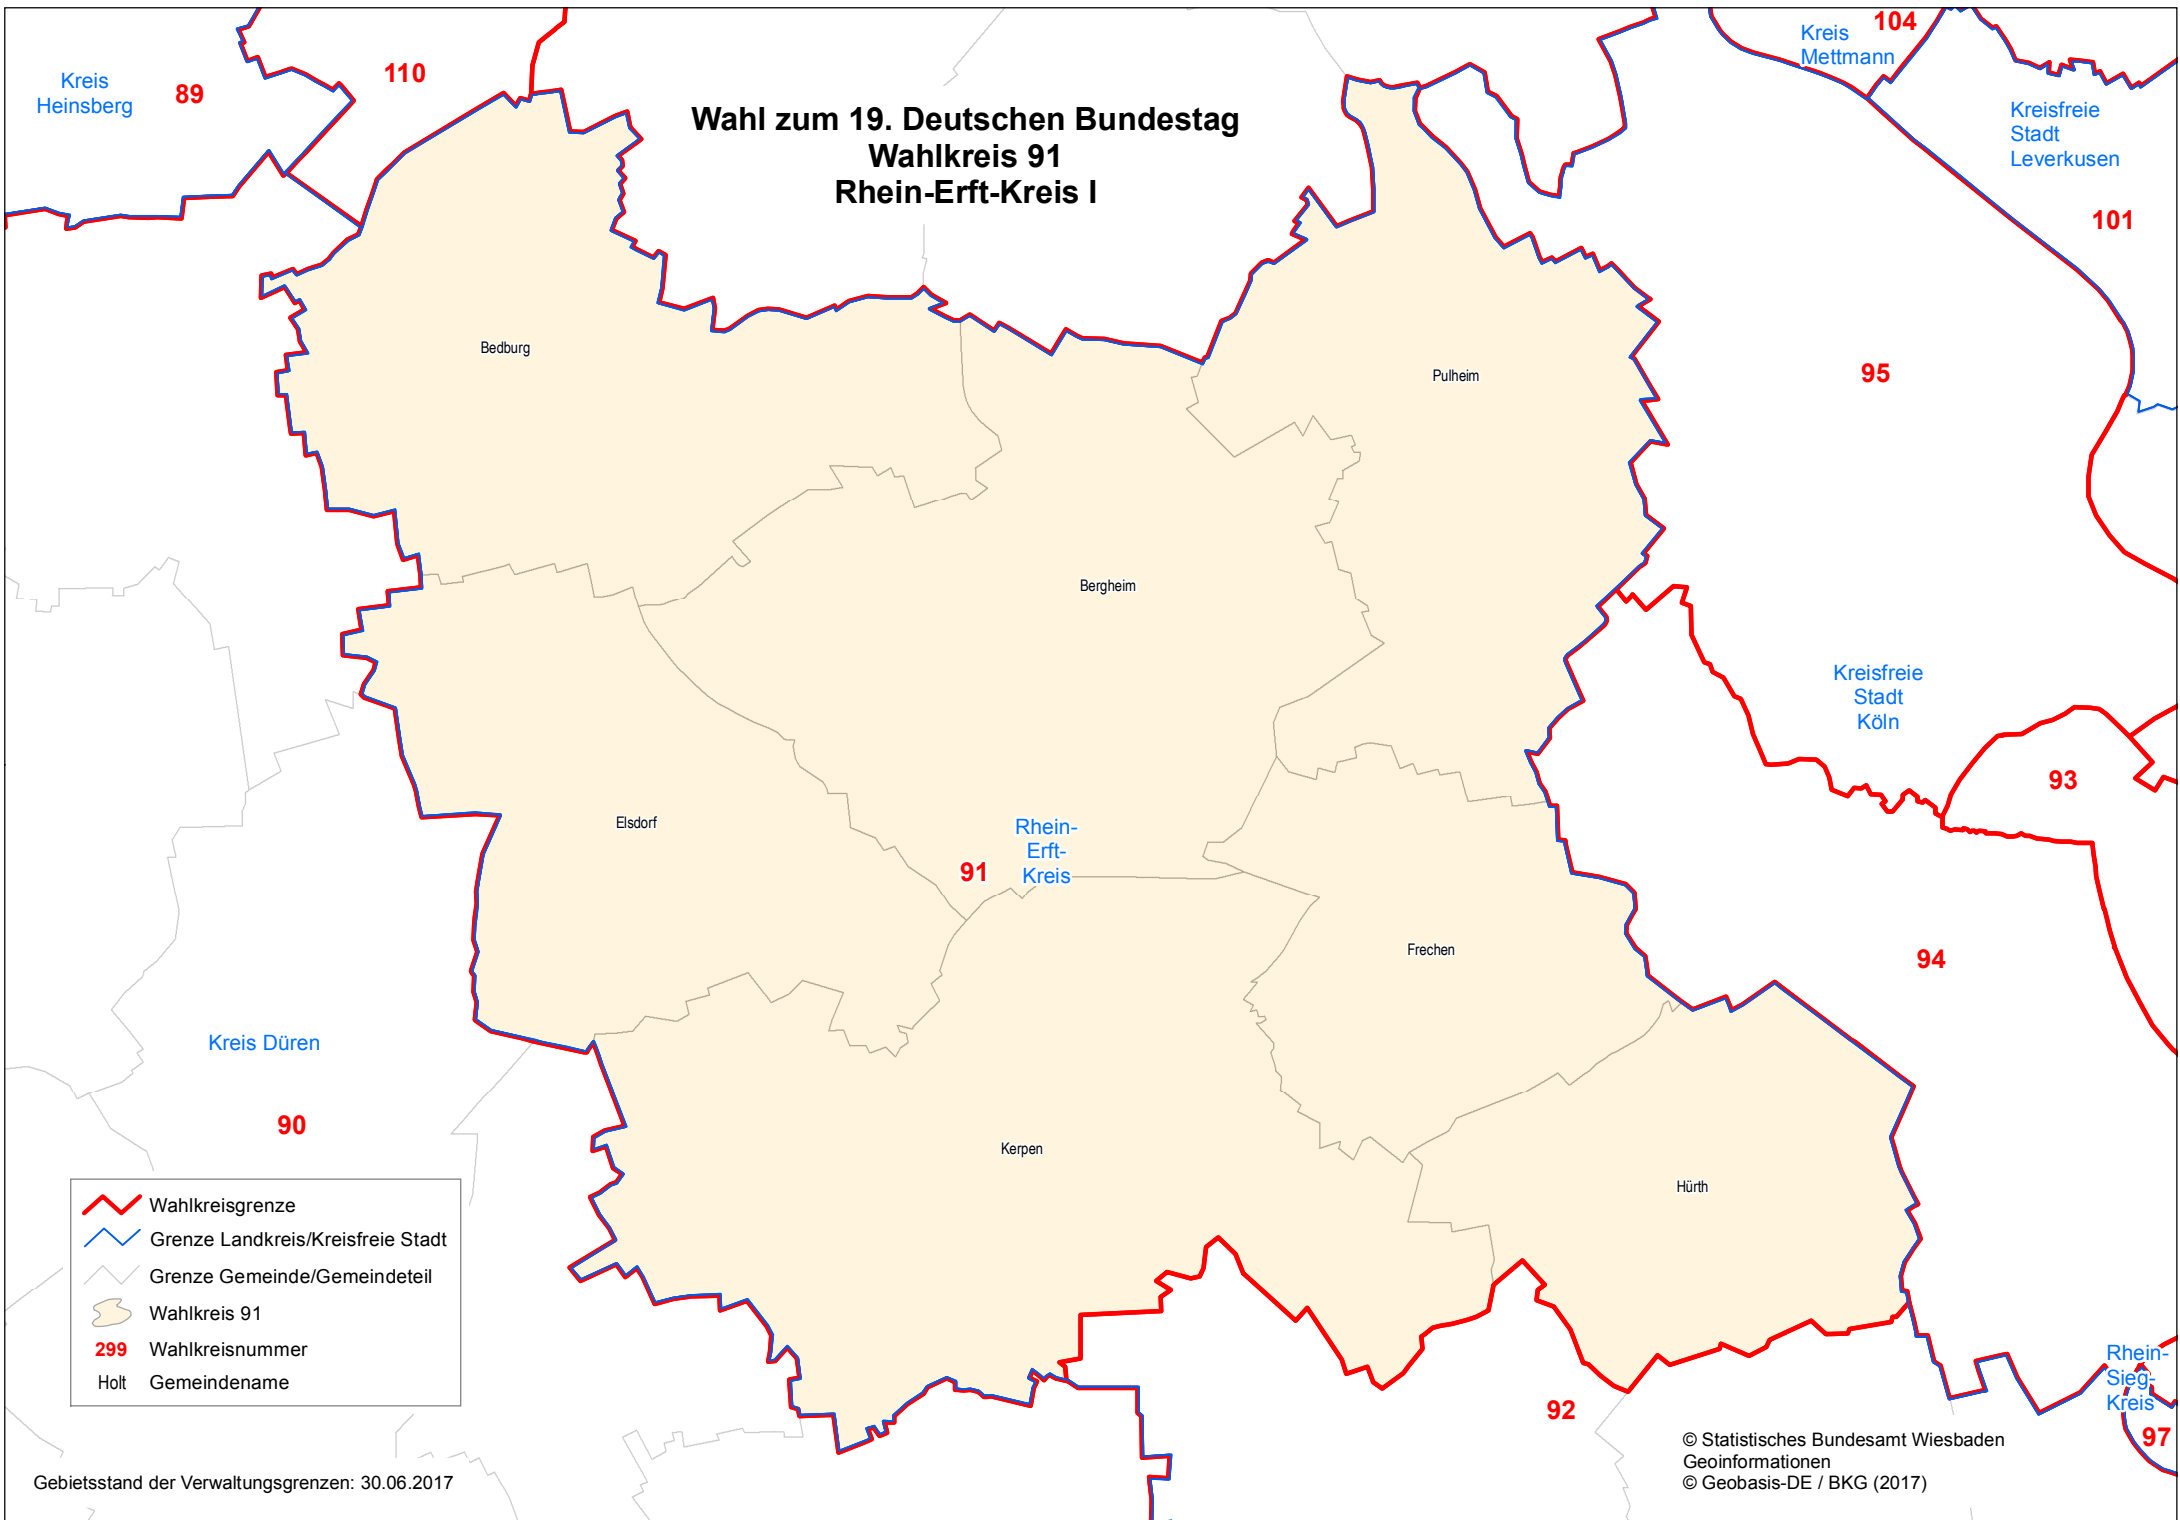

Wahl zum 19. Deutschen Bundestag
Wahlkreis 91
Rhein-Erft-Kreis I

- Wahlkreisgrenze
- Grenze Landkreis/Kreisfreie Stadt
- Grenze Gemeinde/Gemeindeteil
- Wahlkreis 91
- 299 Wahlkreisnummer
- Holt Gemeindename

Gebietsstand der Verwaltungsgrenzen: 30.06.2017

© Statistisches Bundesamt Wiesbaden
Geoinformationen
© Geobasis-DE / BKG (2017)