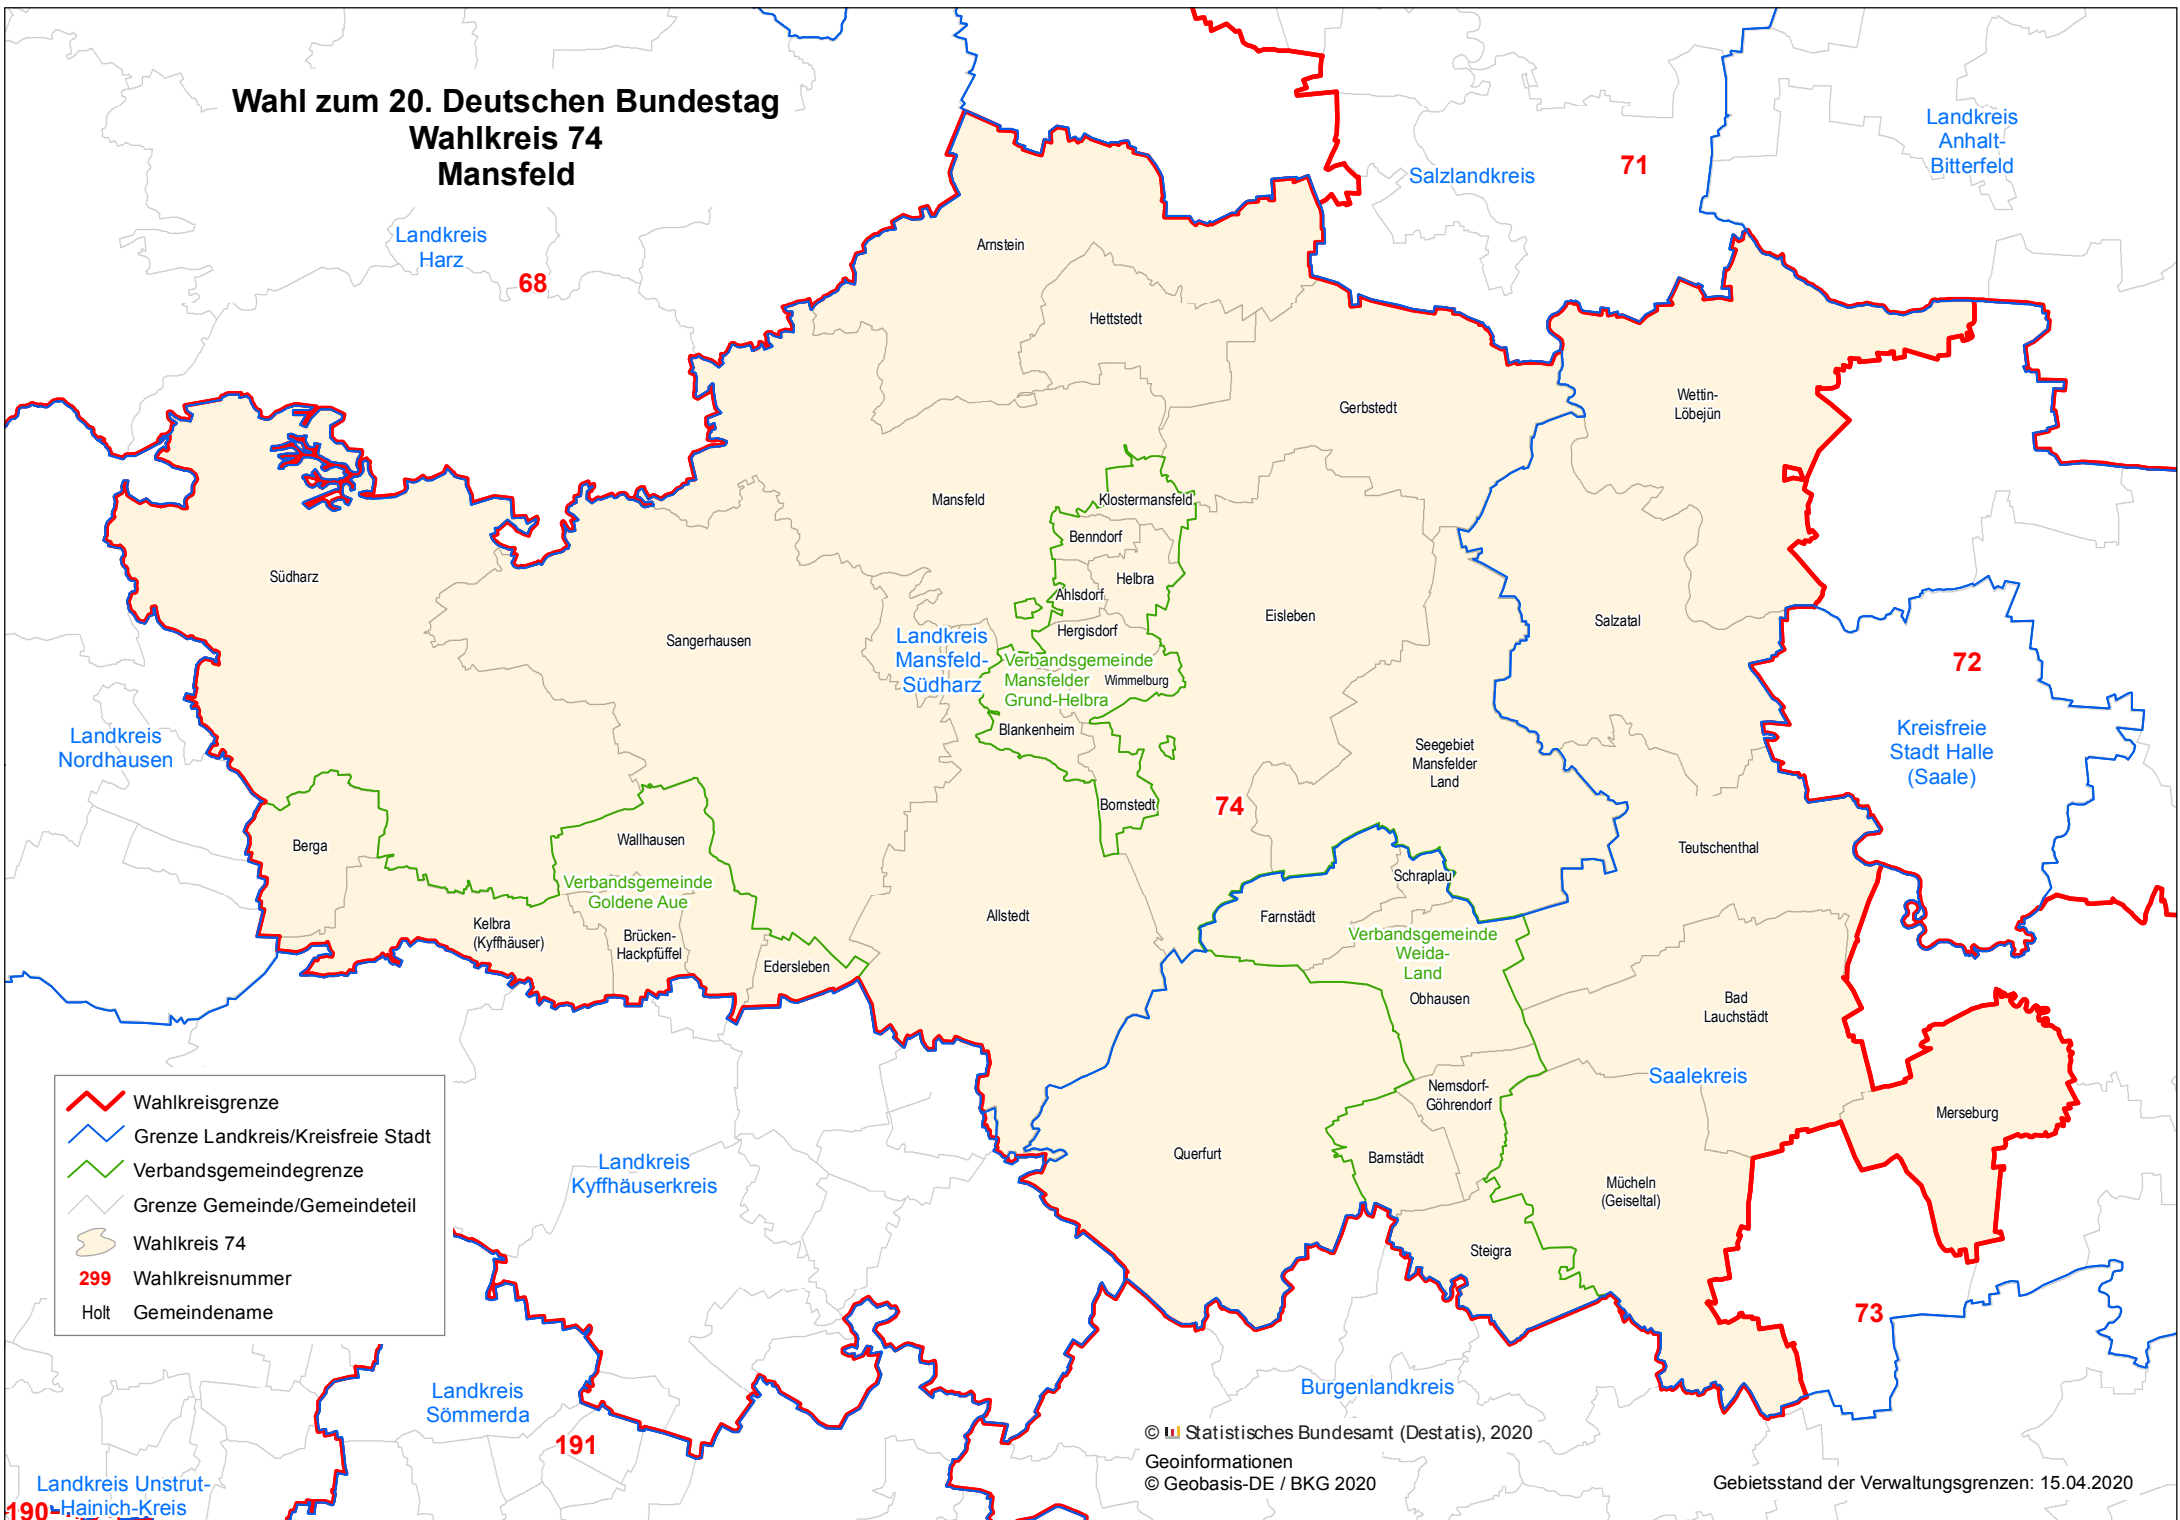

Wahl zum 20. Deutschen Bundestag

Wahlkreis 74

Mansfeld

- ▬ Wahlkreisgrenze
- ▬ Grenze Landkreis/Kreisfreie Stadt
- ▬ Verbandsgemeindengrenze
- ▬ Grenze Gemeinde/Gemeindeteil
- Wahlkreis 74
- 299 Wahlkreisnummer
- Holt Gemeindegrenze