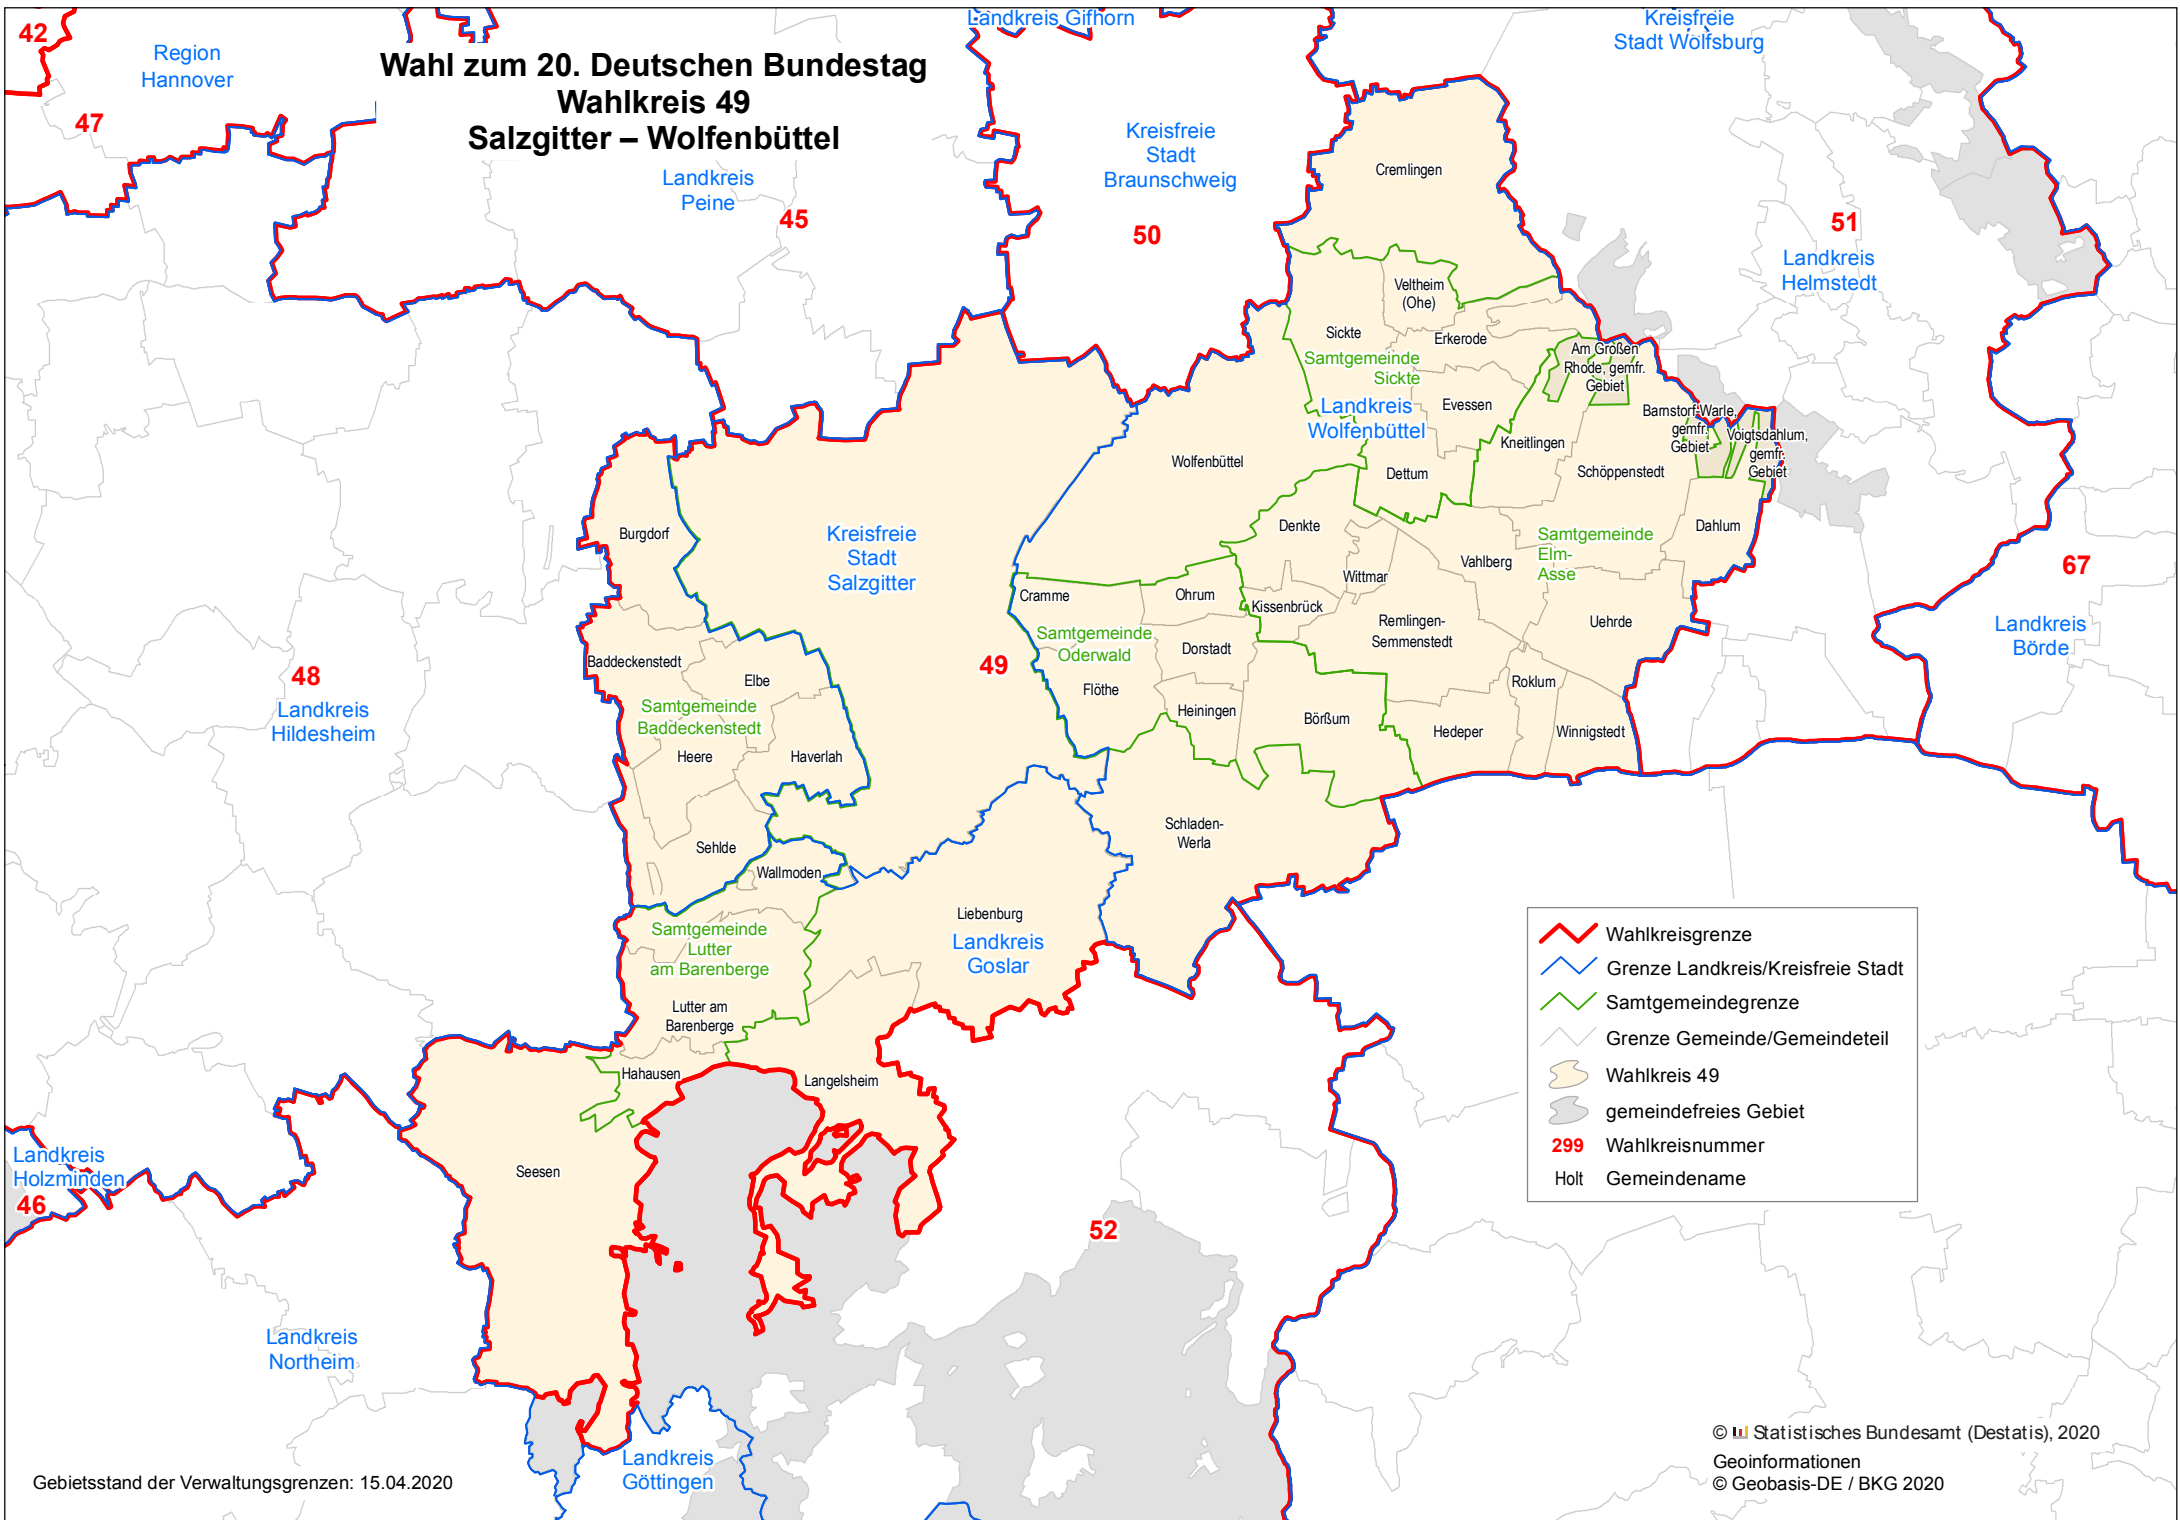

Wahl zum 20. Deutschen Bundestag

Wahlkreis 49

Salzgitter – Wolfenbüttel

	Wahlkreisgrenze
	Grenze Landkreis/Kreisfreie Stadt
	Samtgemeindegrenze
	Grenze Gemeinde/Gemeindeteil
	Wahlkreis 49
	gemeindefreies Gebiet
	299 Wahlkreisnummer
	Holt Gemeindegname

Gebietsstand der Verwaltungsgrenzen: 15.04.2020

© Statistisches Bundesamt (Destatis), 2020
 Geoinformationen
 © Geobasis-DE / BKG 2020