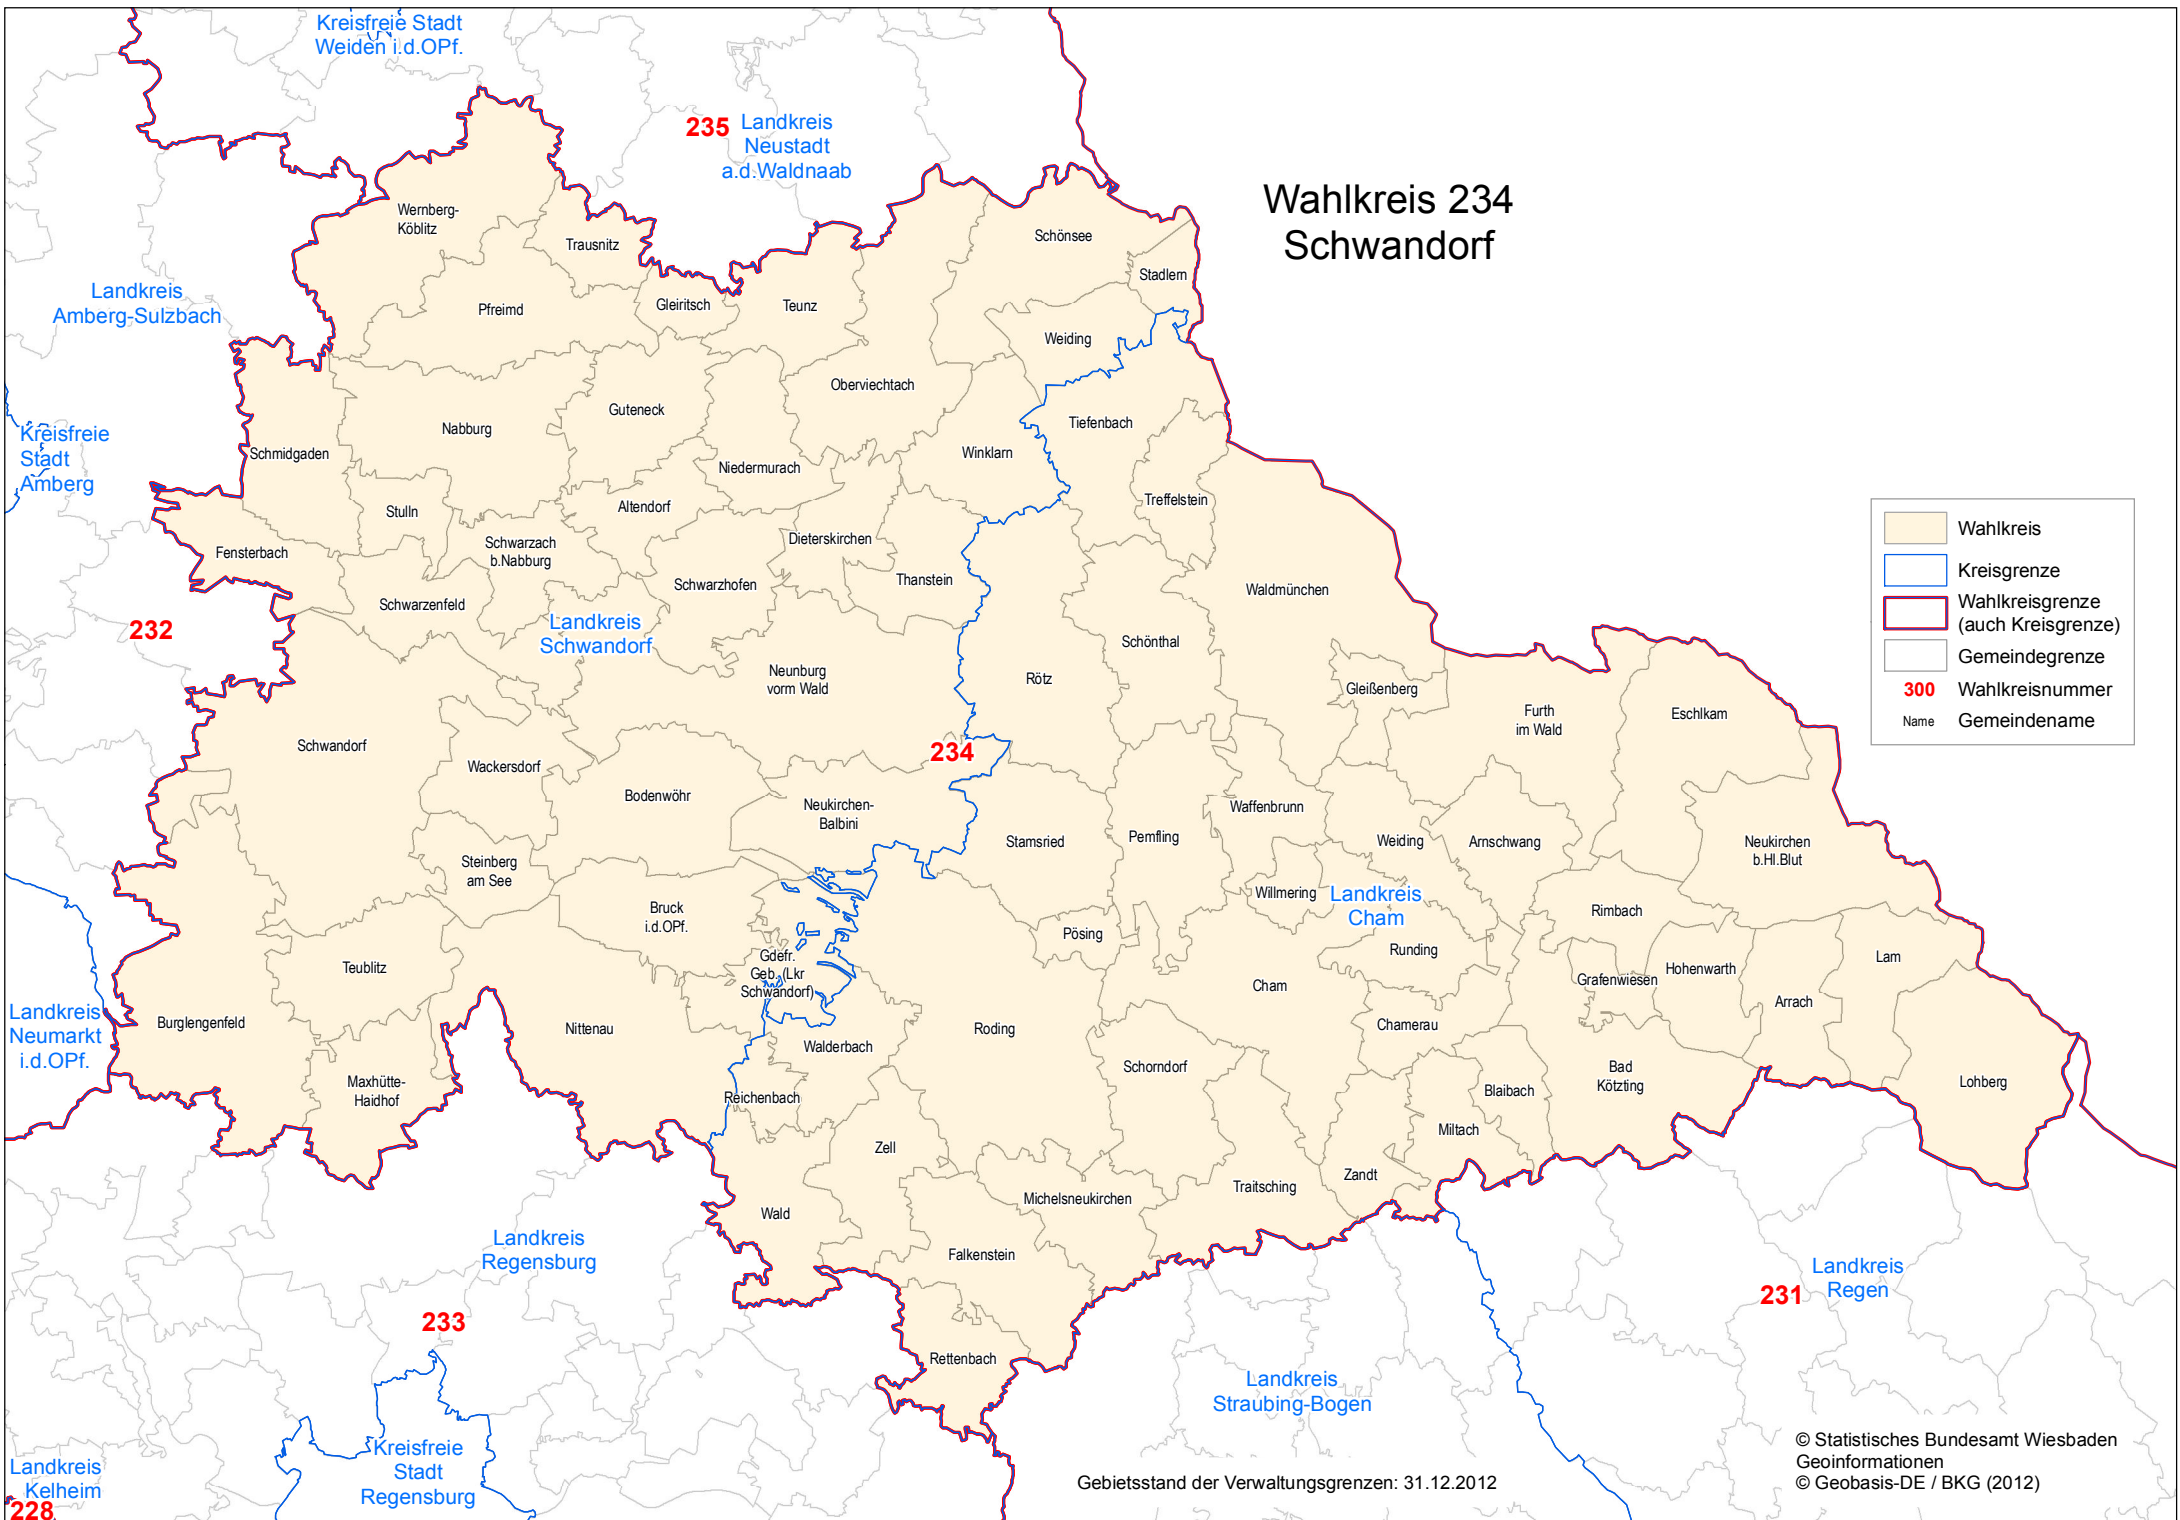

Wahlkreis 234 Schwandorf

	Wahlkreis
	Kreisgrenze
	Wahlkreisgrenze (auch Kreisgrenze)
	Gemeindegrenze
300	Wahlkreisnummer
Name	Gemeindegrenze