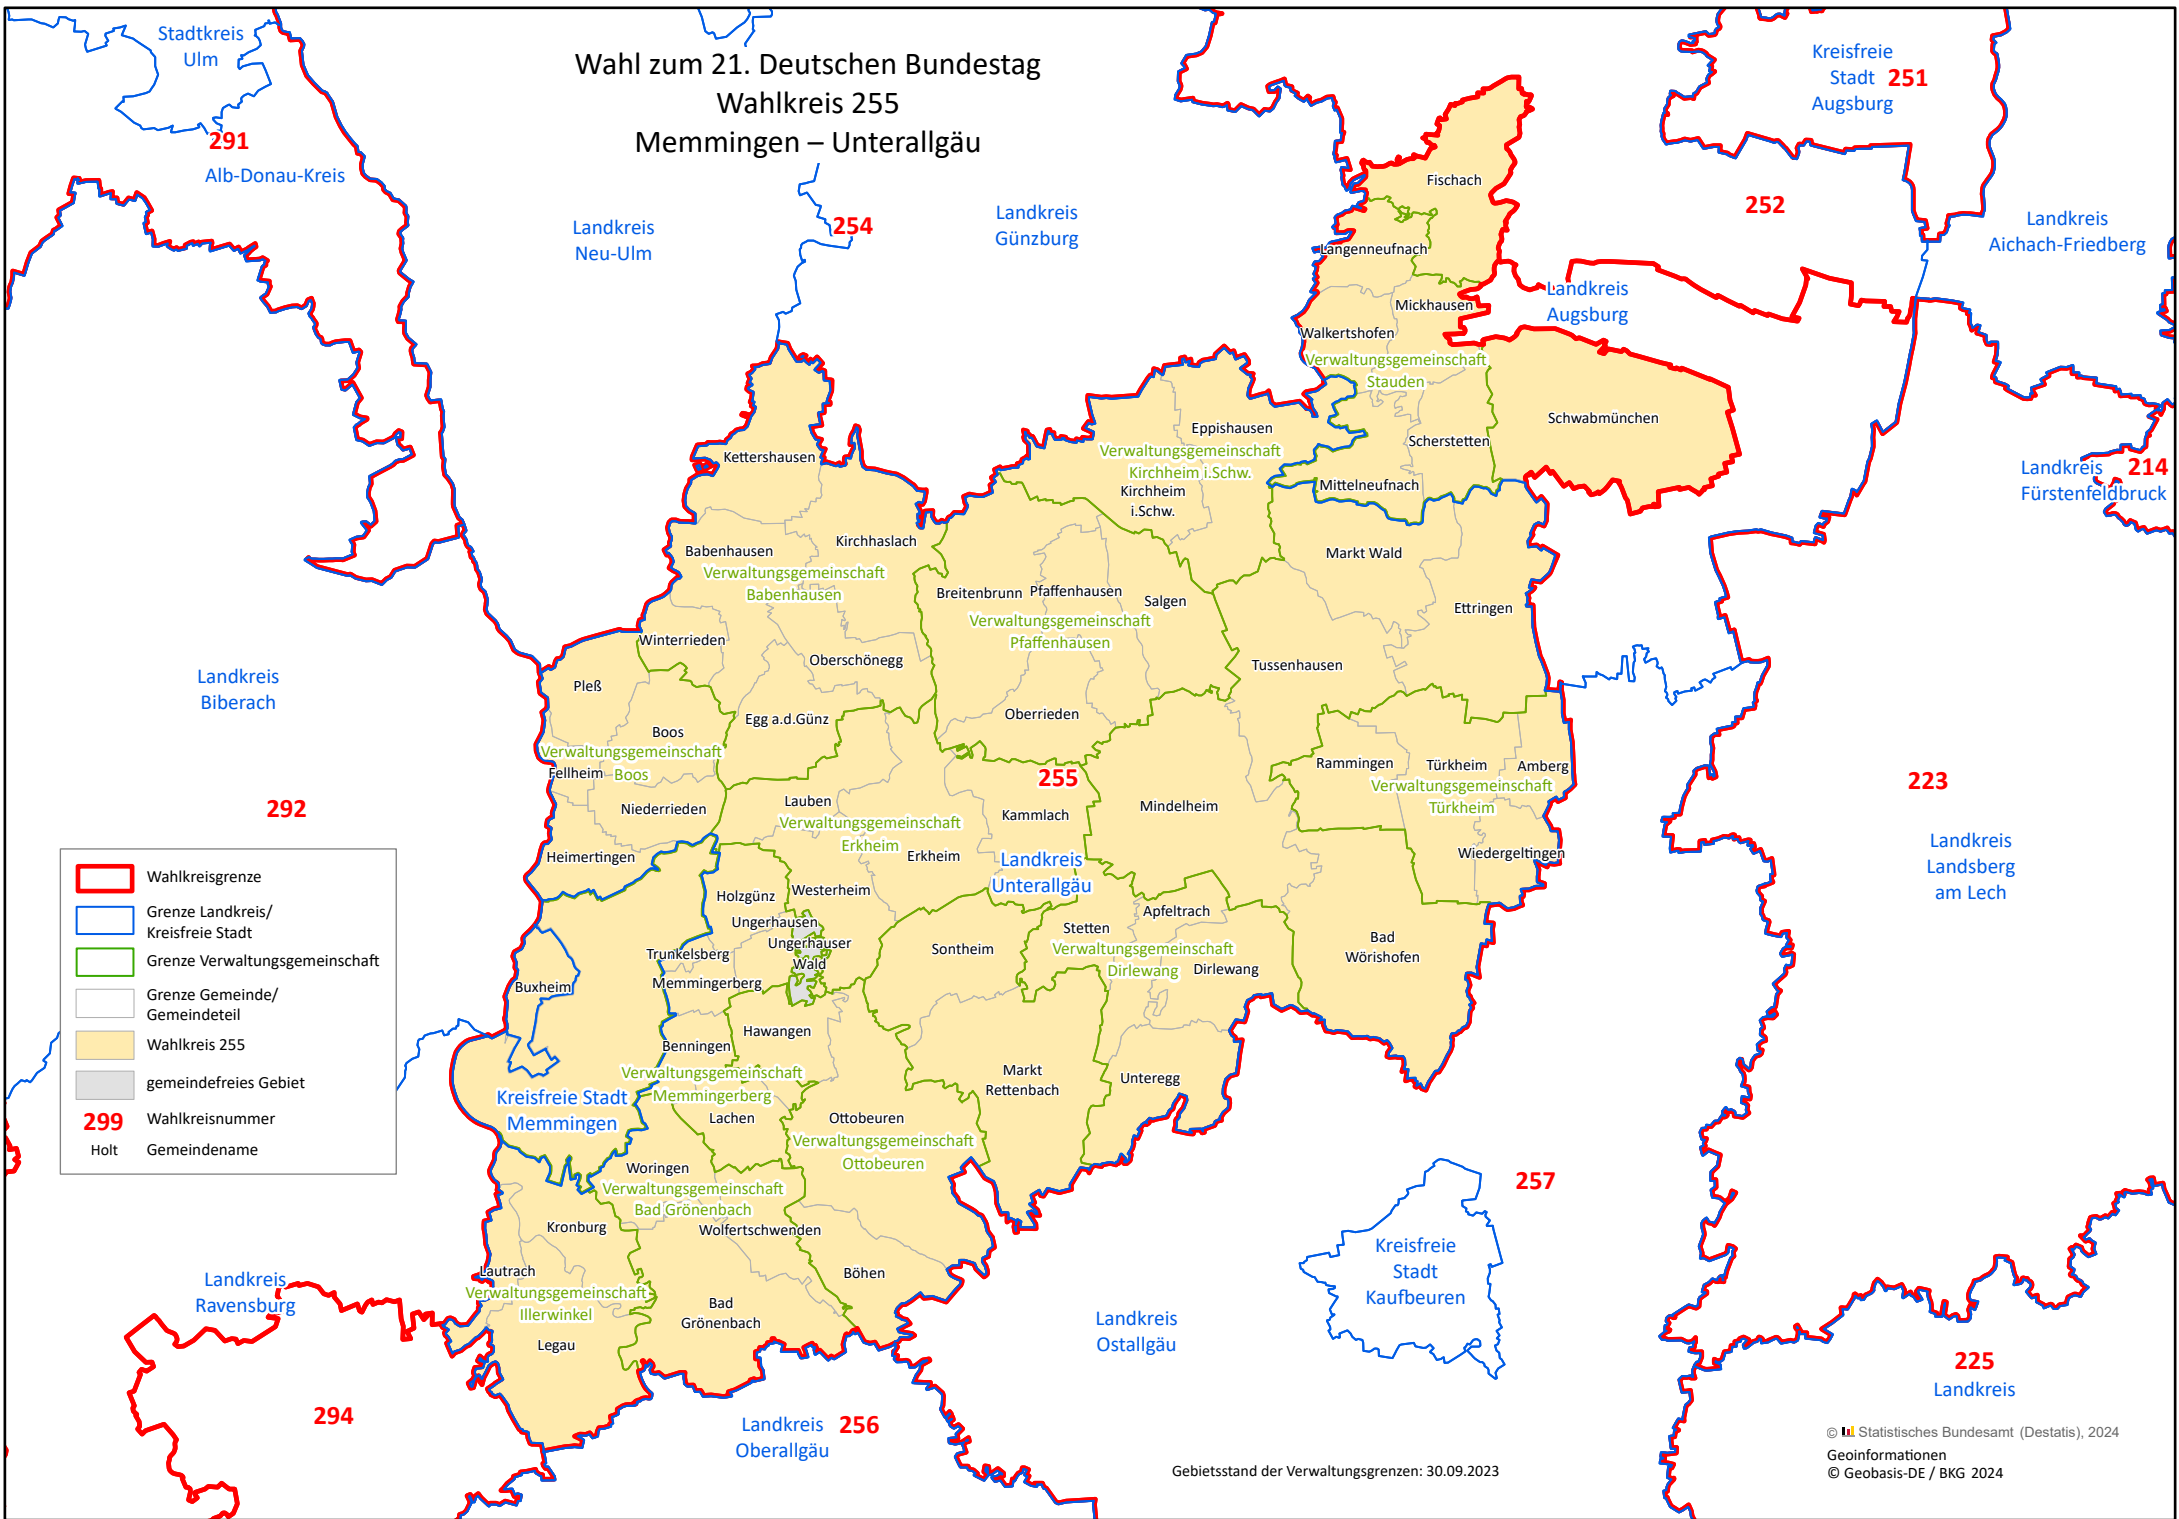

# Wahl zum 21. Deutschen Bundestag Wahlkreis 255 Memmingen – Unterallgäu

- Wahlkreisgrenze
- Grenze Landkreis/  
Kreisfreie Stadt
- Grenze Verwaltungsgemeinschaft
- Grenze Gemeinde/  
Gemeindeteil
- Wahlkreis 255
- gemeindefreies Gebiet
- 299 Wahlkreisnummer
- Holt Gemeindegemeinde

Gebietsstand der Verwaltungsgrenzen: 30.09.2023