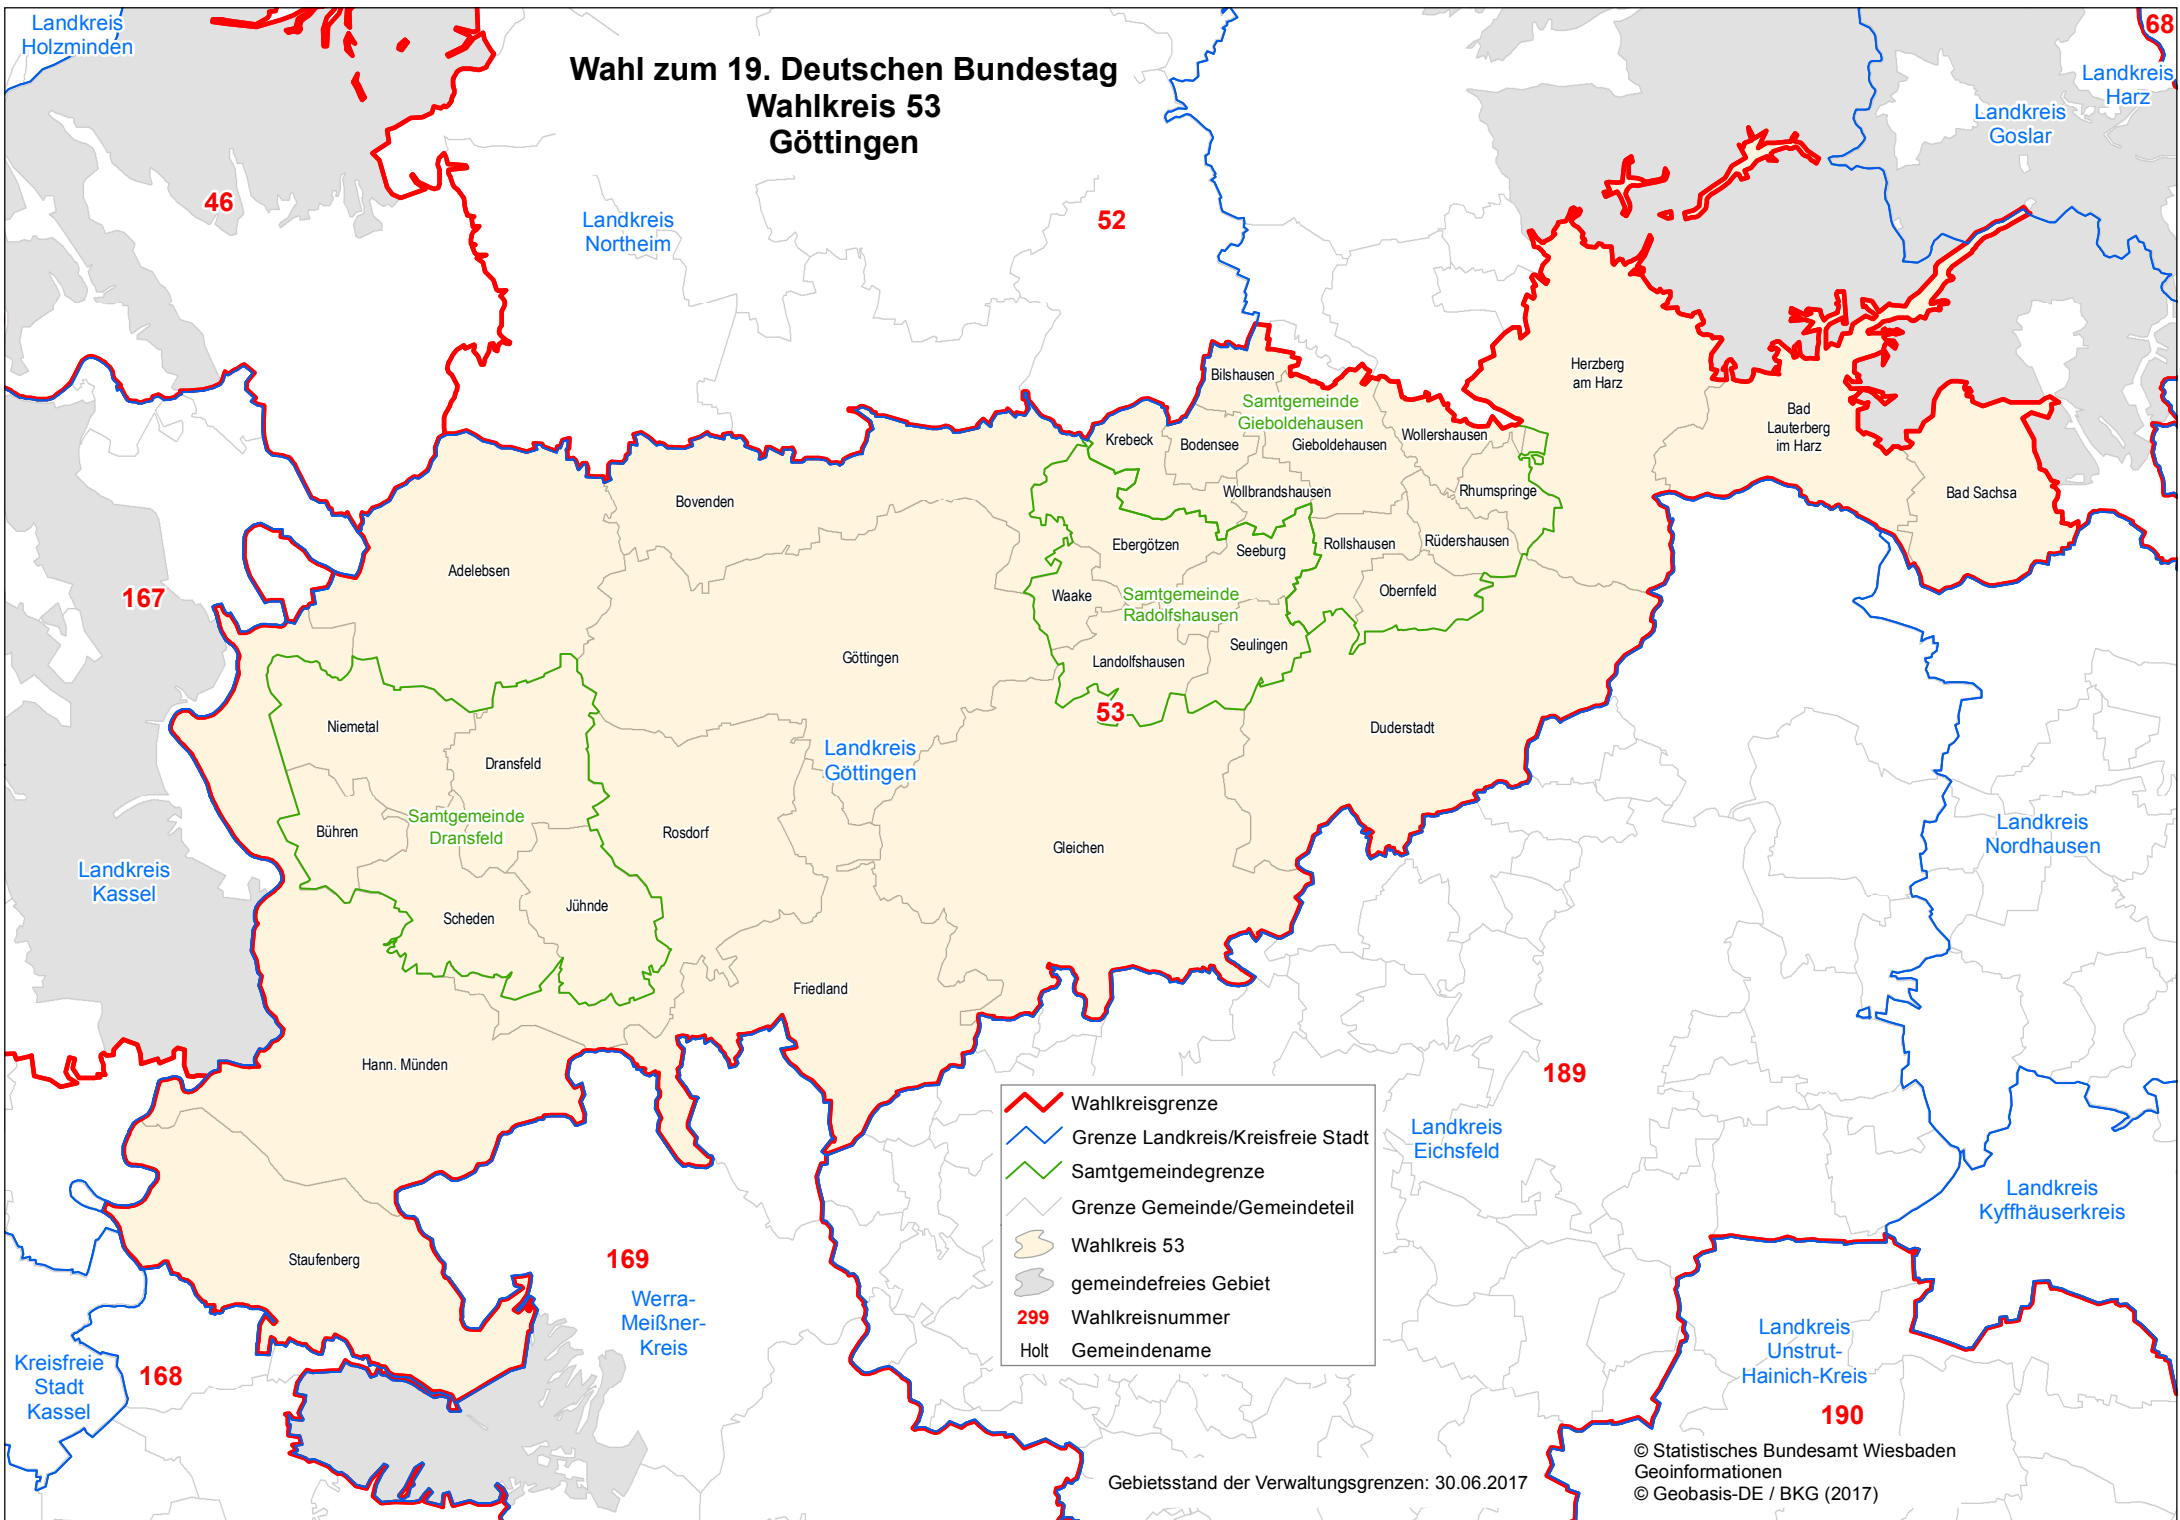

Wahl zum 19. Deutschen Bundestag Wahlkreis 53 Göttingen

- ▬ Wahlkreisgrenze
- ▬ Grenze Landkreis/Kreisfreie Stadt
- ▬ Samtgemeindegrenze
- ▬ Grenze Gemeinde/Gemeindeteil
- Wahlkreis 53
- gemeindefreies Gebiet
- 299 Wahlkreisnummer
- Holt Gemeindegrenze

Gebietsstand der Verwaltungsgrenzen: 30.06.2017

© Statistisches Bundesamt Wiesbaden
Geoinformationen
© Geobasis-DE / BKG (2017)