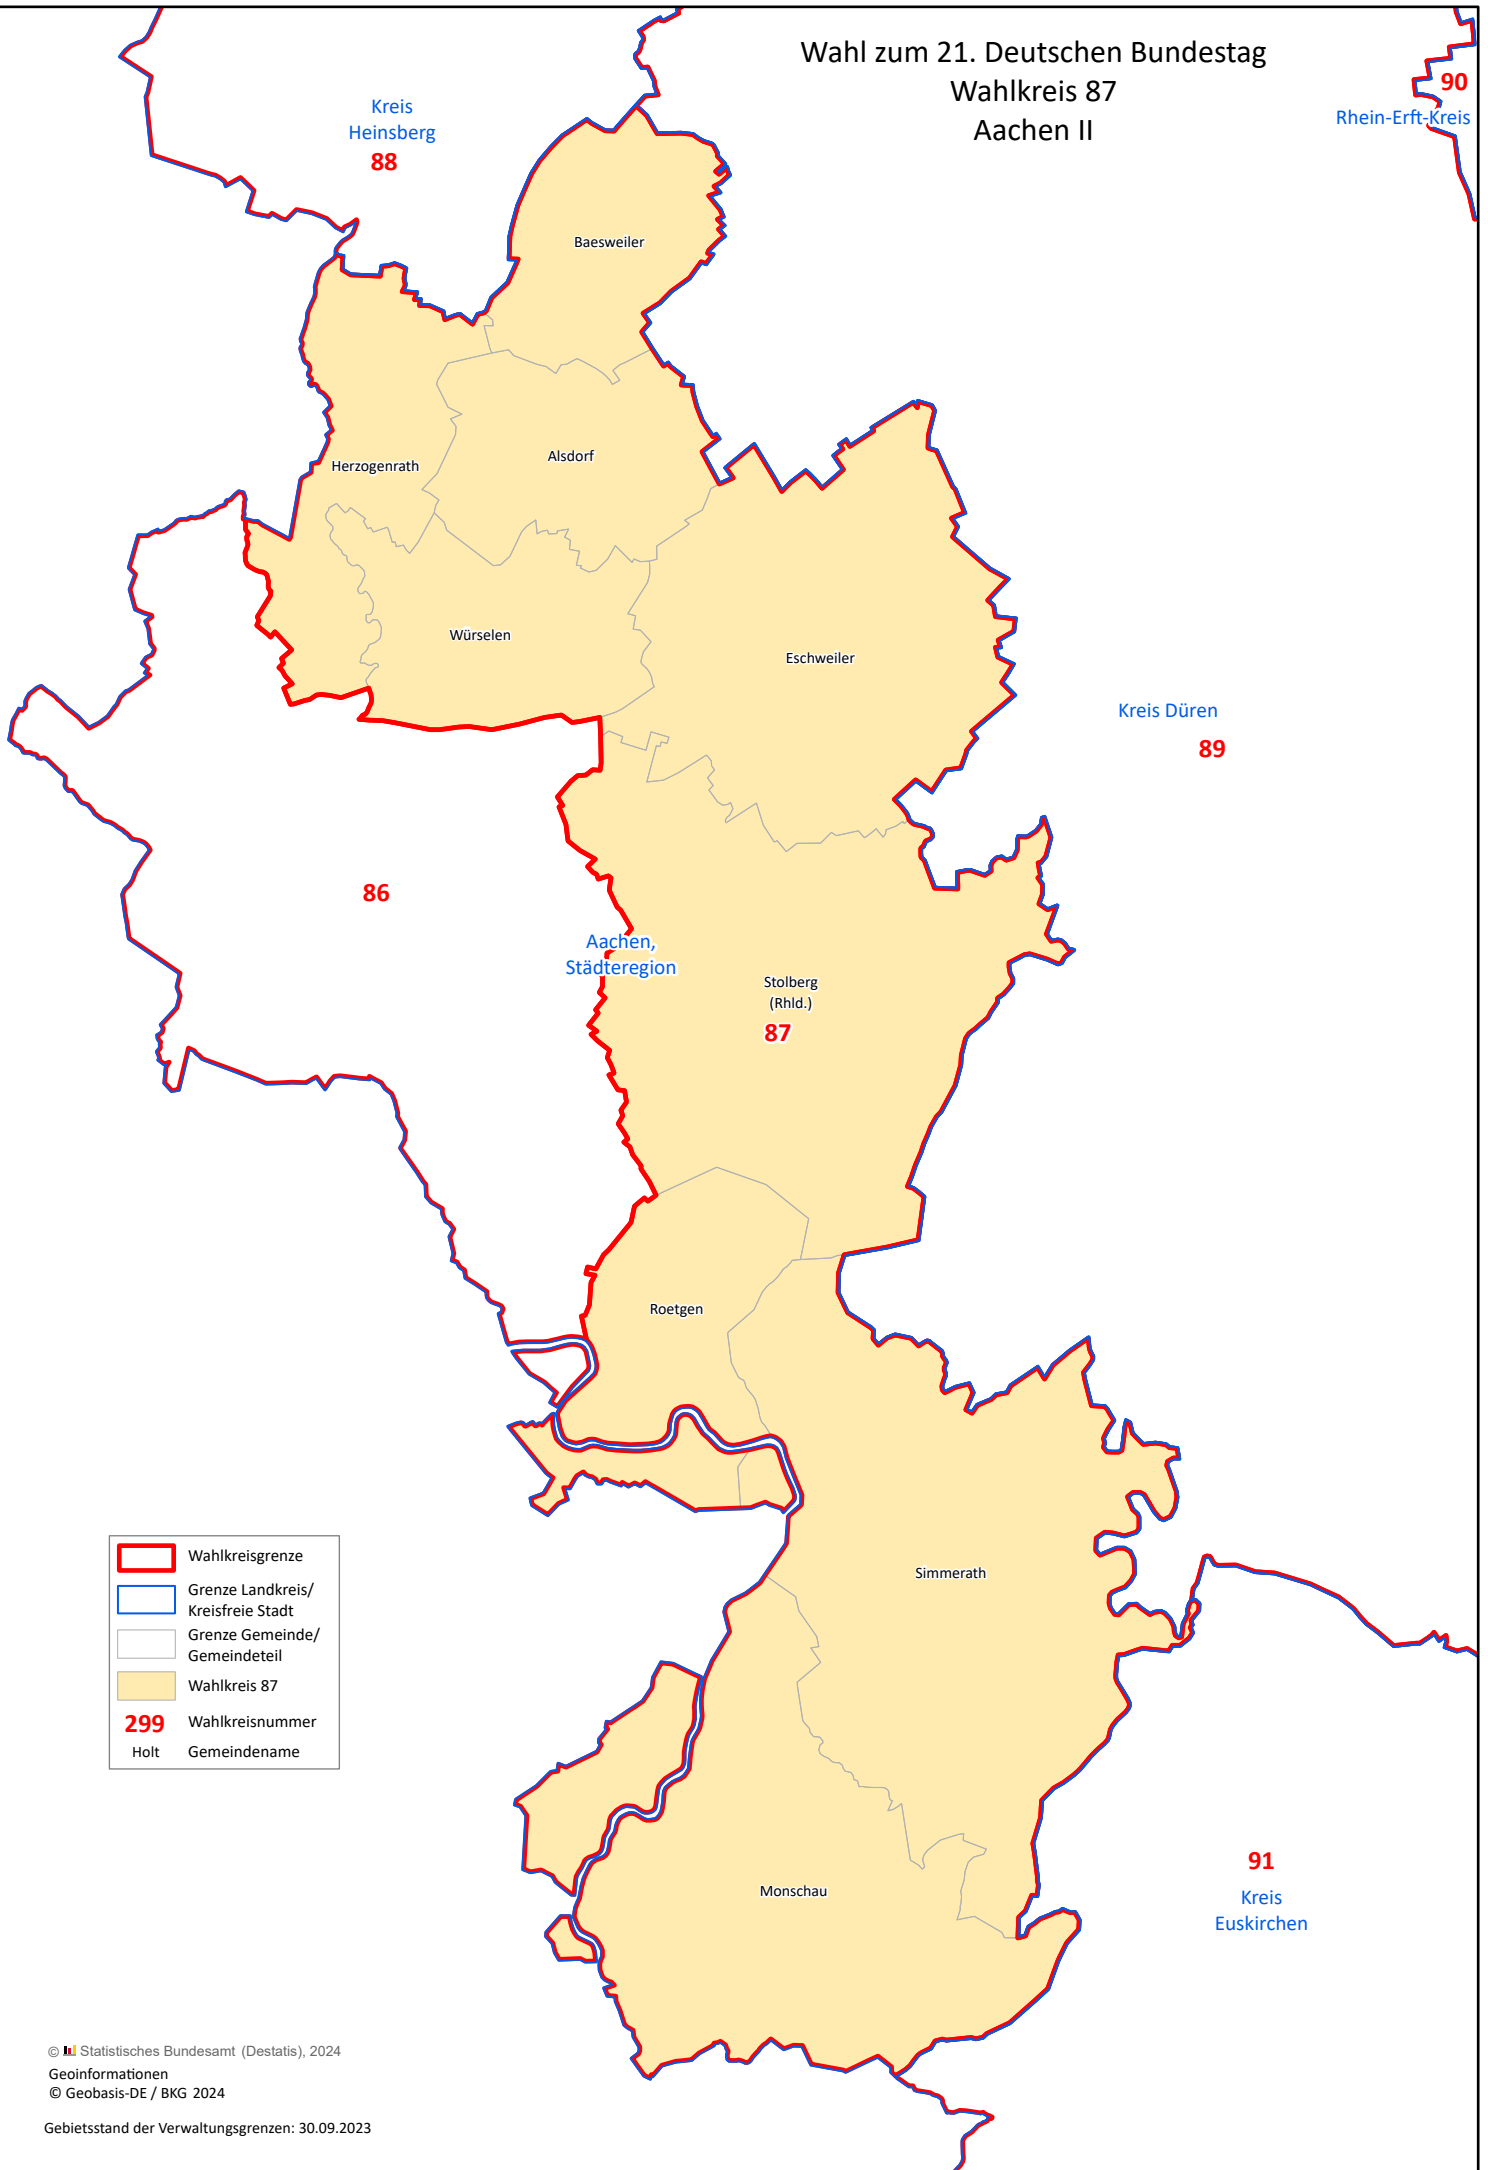

Wahl zum 21. Deutschen Bundestag
Wahlkreis 87
Aachen II

	Wahlkreisgrenze
	Grenze Landkreis/ Kreisfreie Stadt
	Grenze Gemeinde/ Gemeindeteil
	Wahlkreis 87
299	Wahlkreisnummer
Holt	Gemeindename