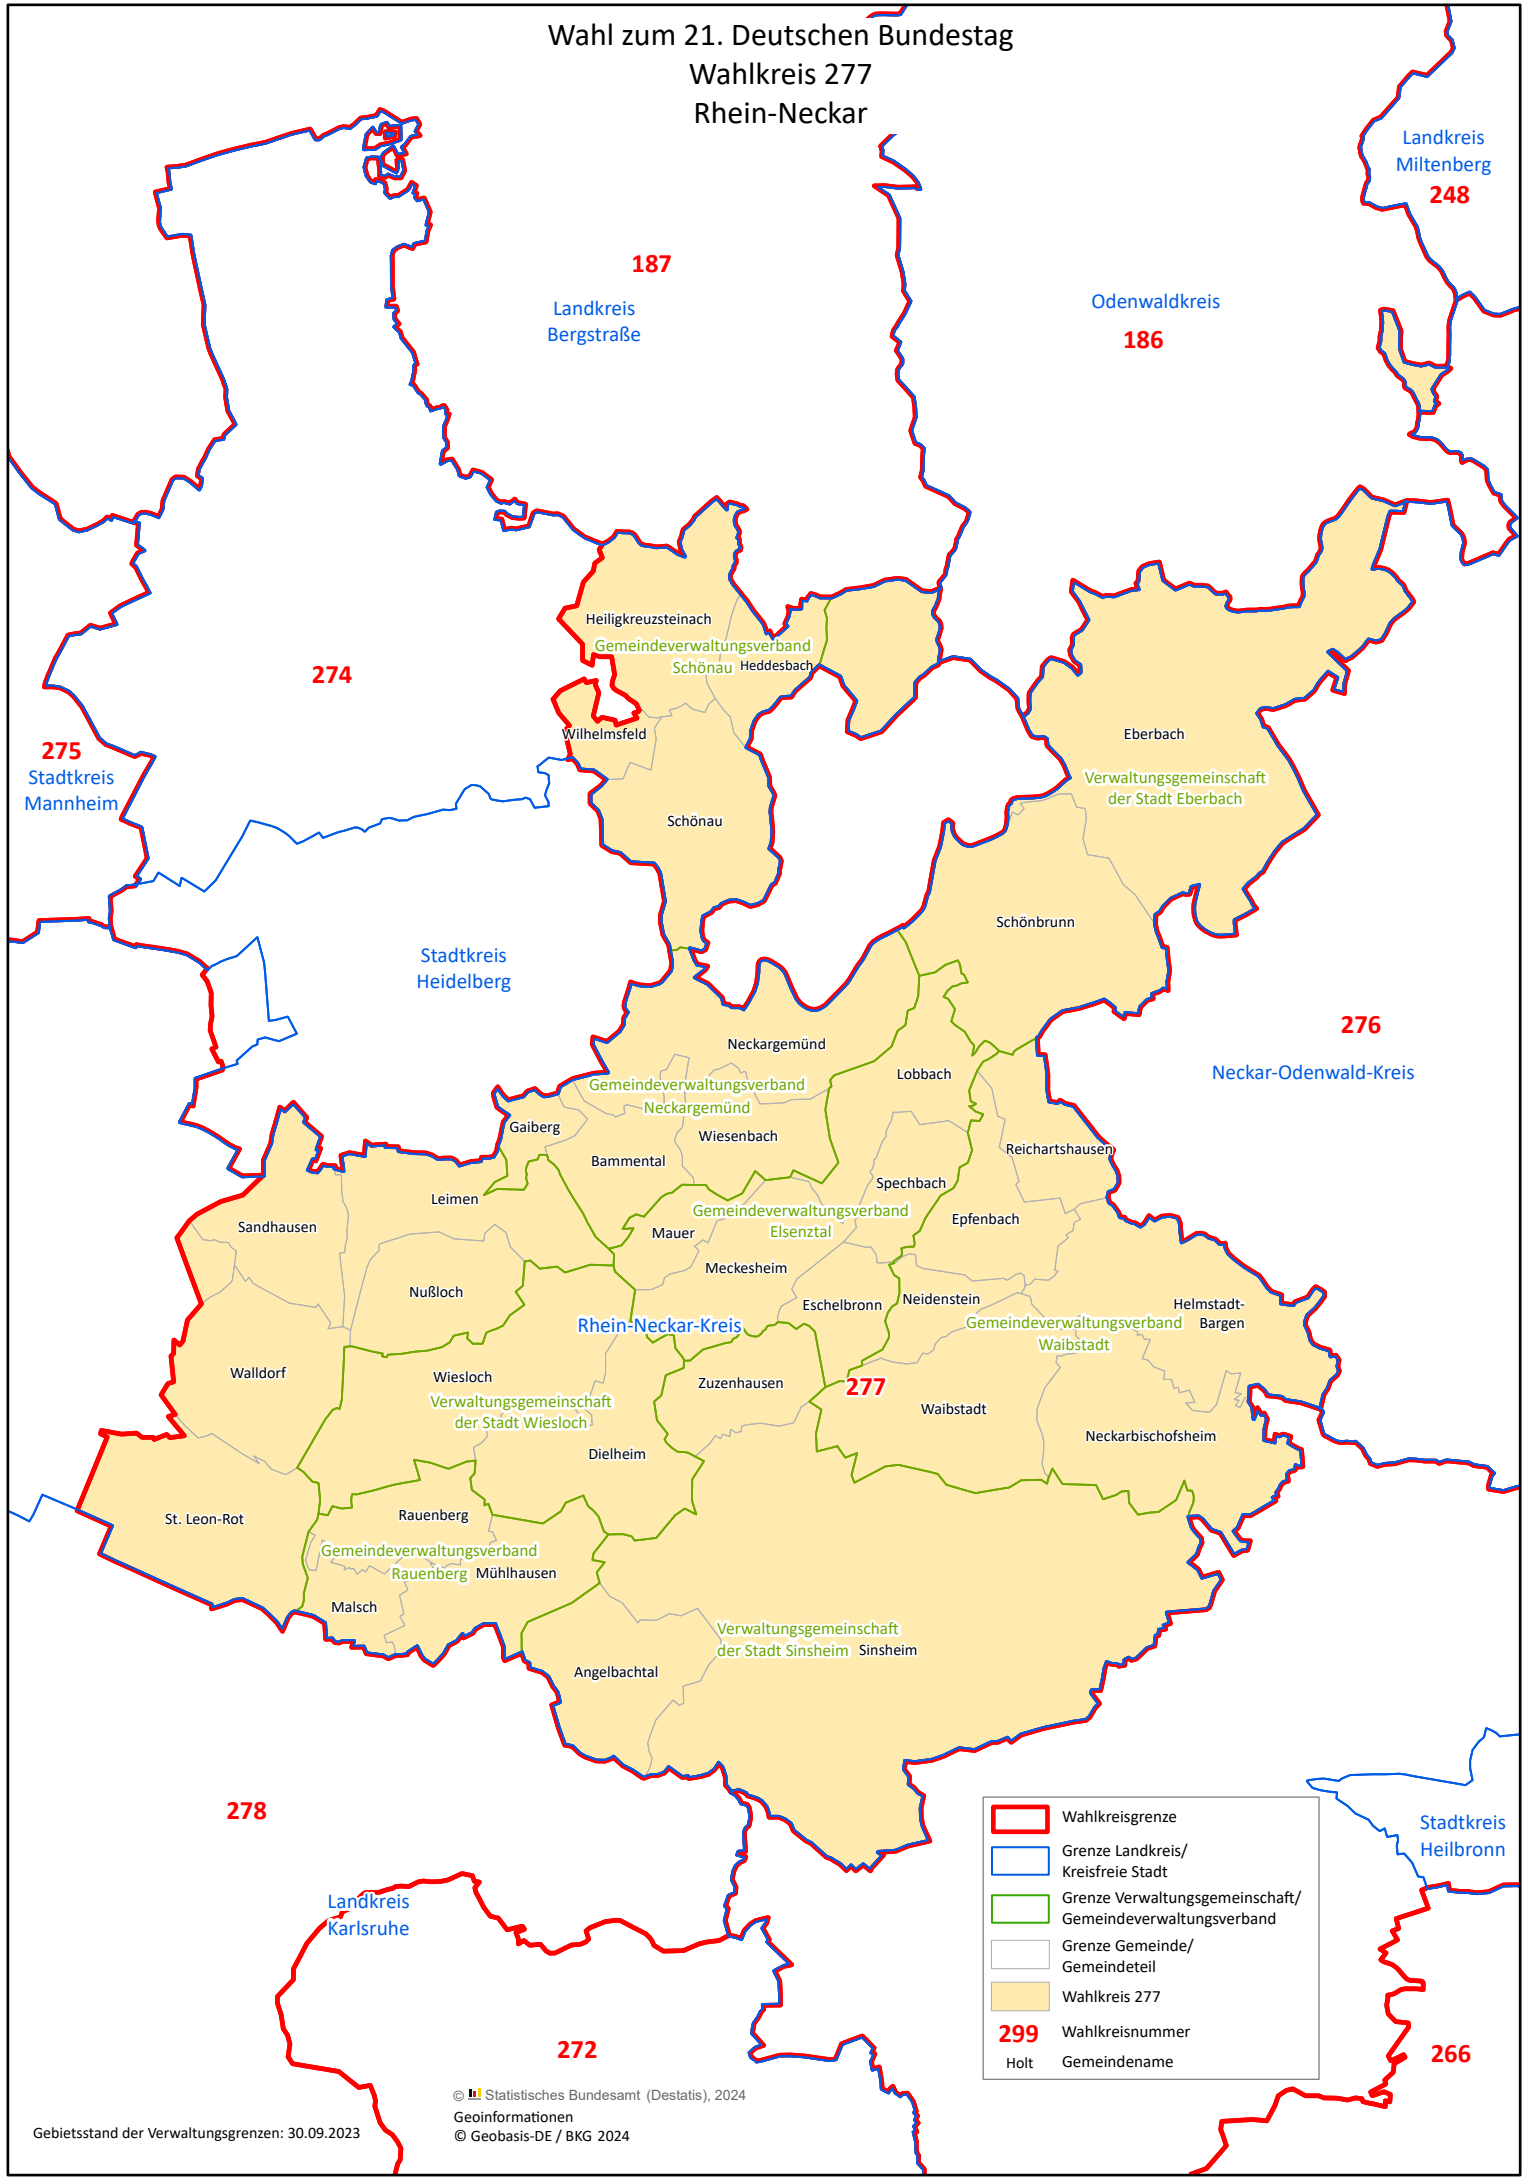

# Wahl zum 21. Deutschen Bundestag

## Wahlkreis 277

### Rhein-Neckar

|   |   |
|---|---|
| <span style="border: 1px solid red; display: inline-block; width: 15px; height: 10px;"></span>    | Wahlkreisgrenze   |
| <span style="border: 1px solid blue; display: inline-block; width: 15px; height: 10px;"></span>   | Grenze Landkreis/<br>Kreisfreie Stadt                         |
| <span style="border: 1px solid green; display: inline-block; width: 15px; height: 10px;"></span>  | Grenze Verwaltungsgemeinschaft/<br>Gemeindeverwaltungsverband |
| <span style="border: 1px solid gray; display: inline-block; width: 15px; height: 10px;"></span>   | Grenze Gemeinde/<br>Gemeindeteil                              |
| <span style="background-color: yellow; display: inline-block; width: 15px; height: 10px;"></span> | Wahlkreis 277   |
| <b>299</b>  | Wahlkreisnummer   |
| Holt  | Gemeinde  |