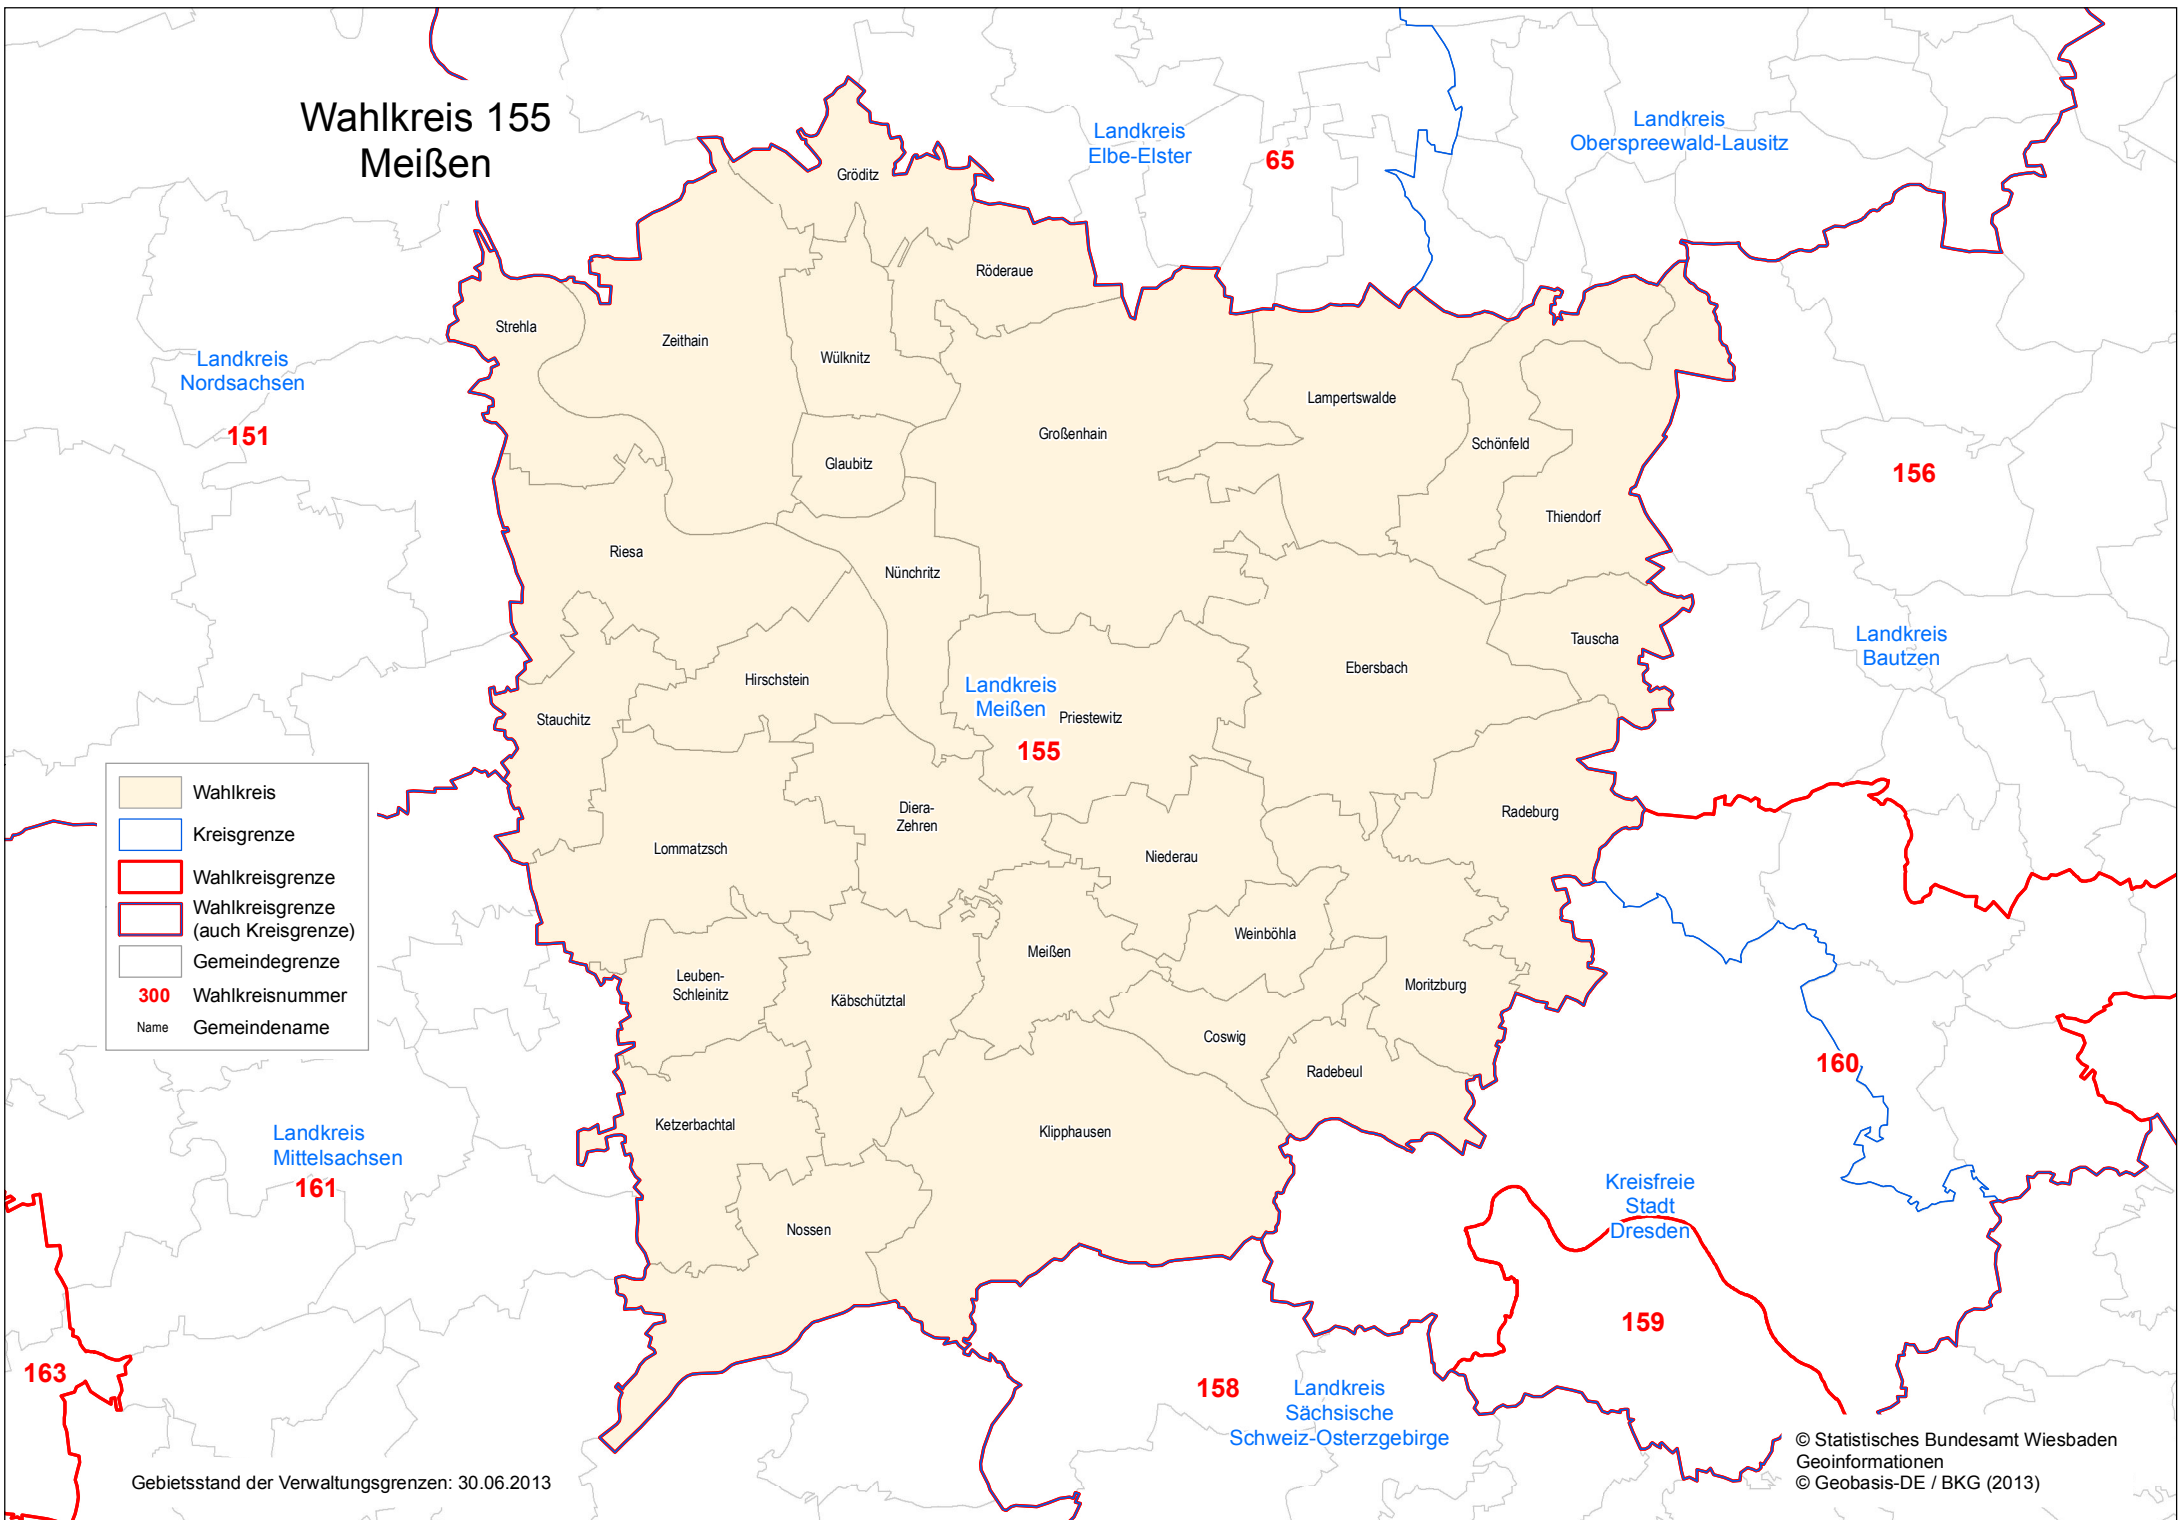

# Wahlkreis 155 Meißen

	Wahlkreis
	Kreisgrenze
	Wahlkreisgrenze
	Wahlkreisgrenze (auch Kreisgrenze)
	Gemeindegrenze
<b>300</b>	Wahlkreisnummer
Name	Gemeinde

Gebietsstand der Verwaltungsgrenzen: 30.06.2013