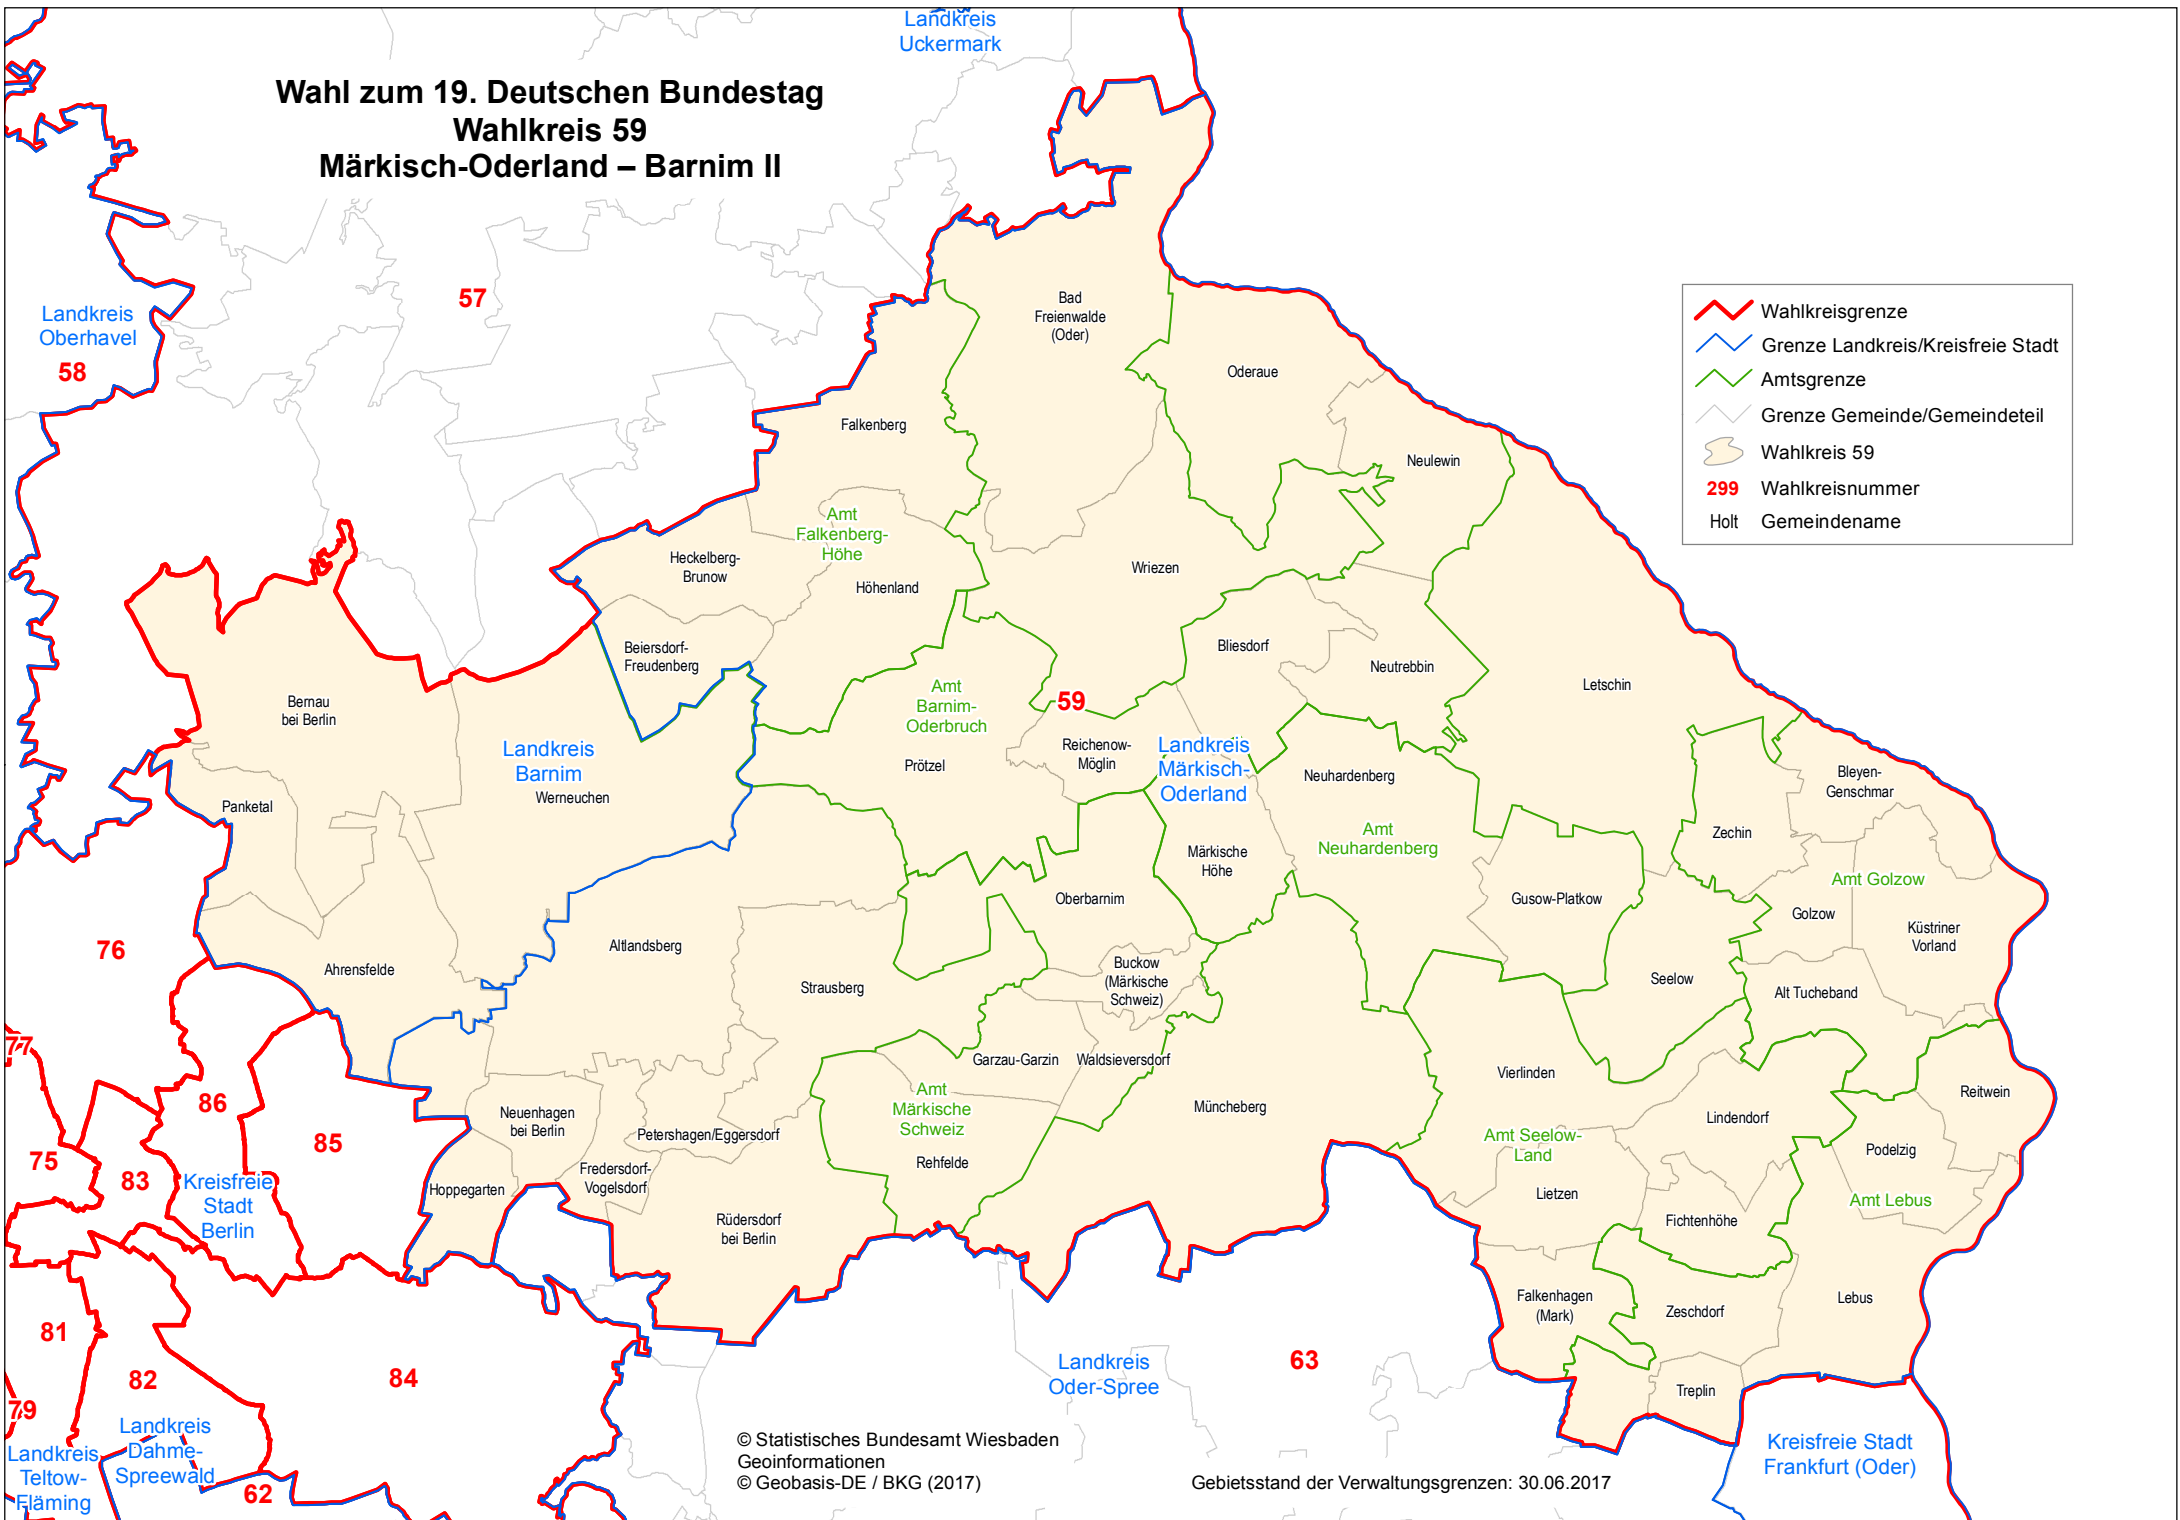

Wahl zum 19. Deutschen Bundestag

Wahlkreis 59

Märkisch-Oderland – Barnim II

-  Wahlkreisgrenze
-  Grenze Landkreis/Kreisfreie Stadt
-  Amtsgrenze
-  Grenze Gemeinde/Gemeindeteil
-  Wahlkreis 59
- 299** Wahlkreisnummer
- Holt Gemeindegrenze