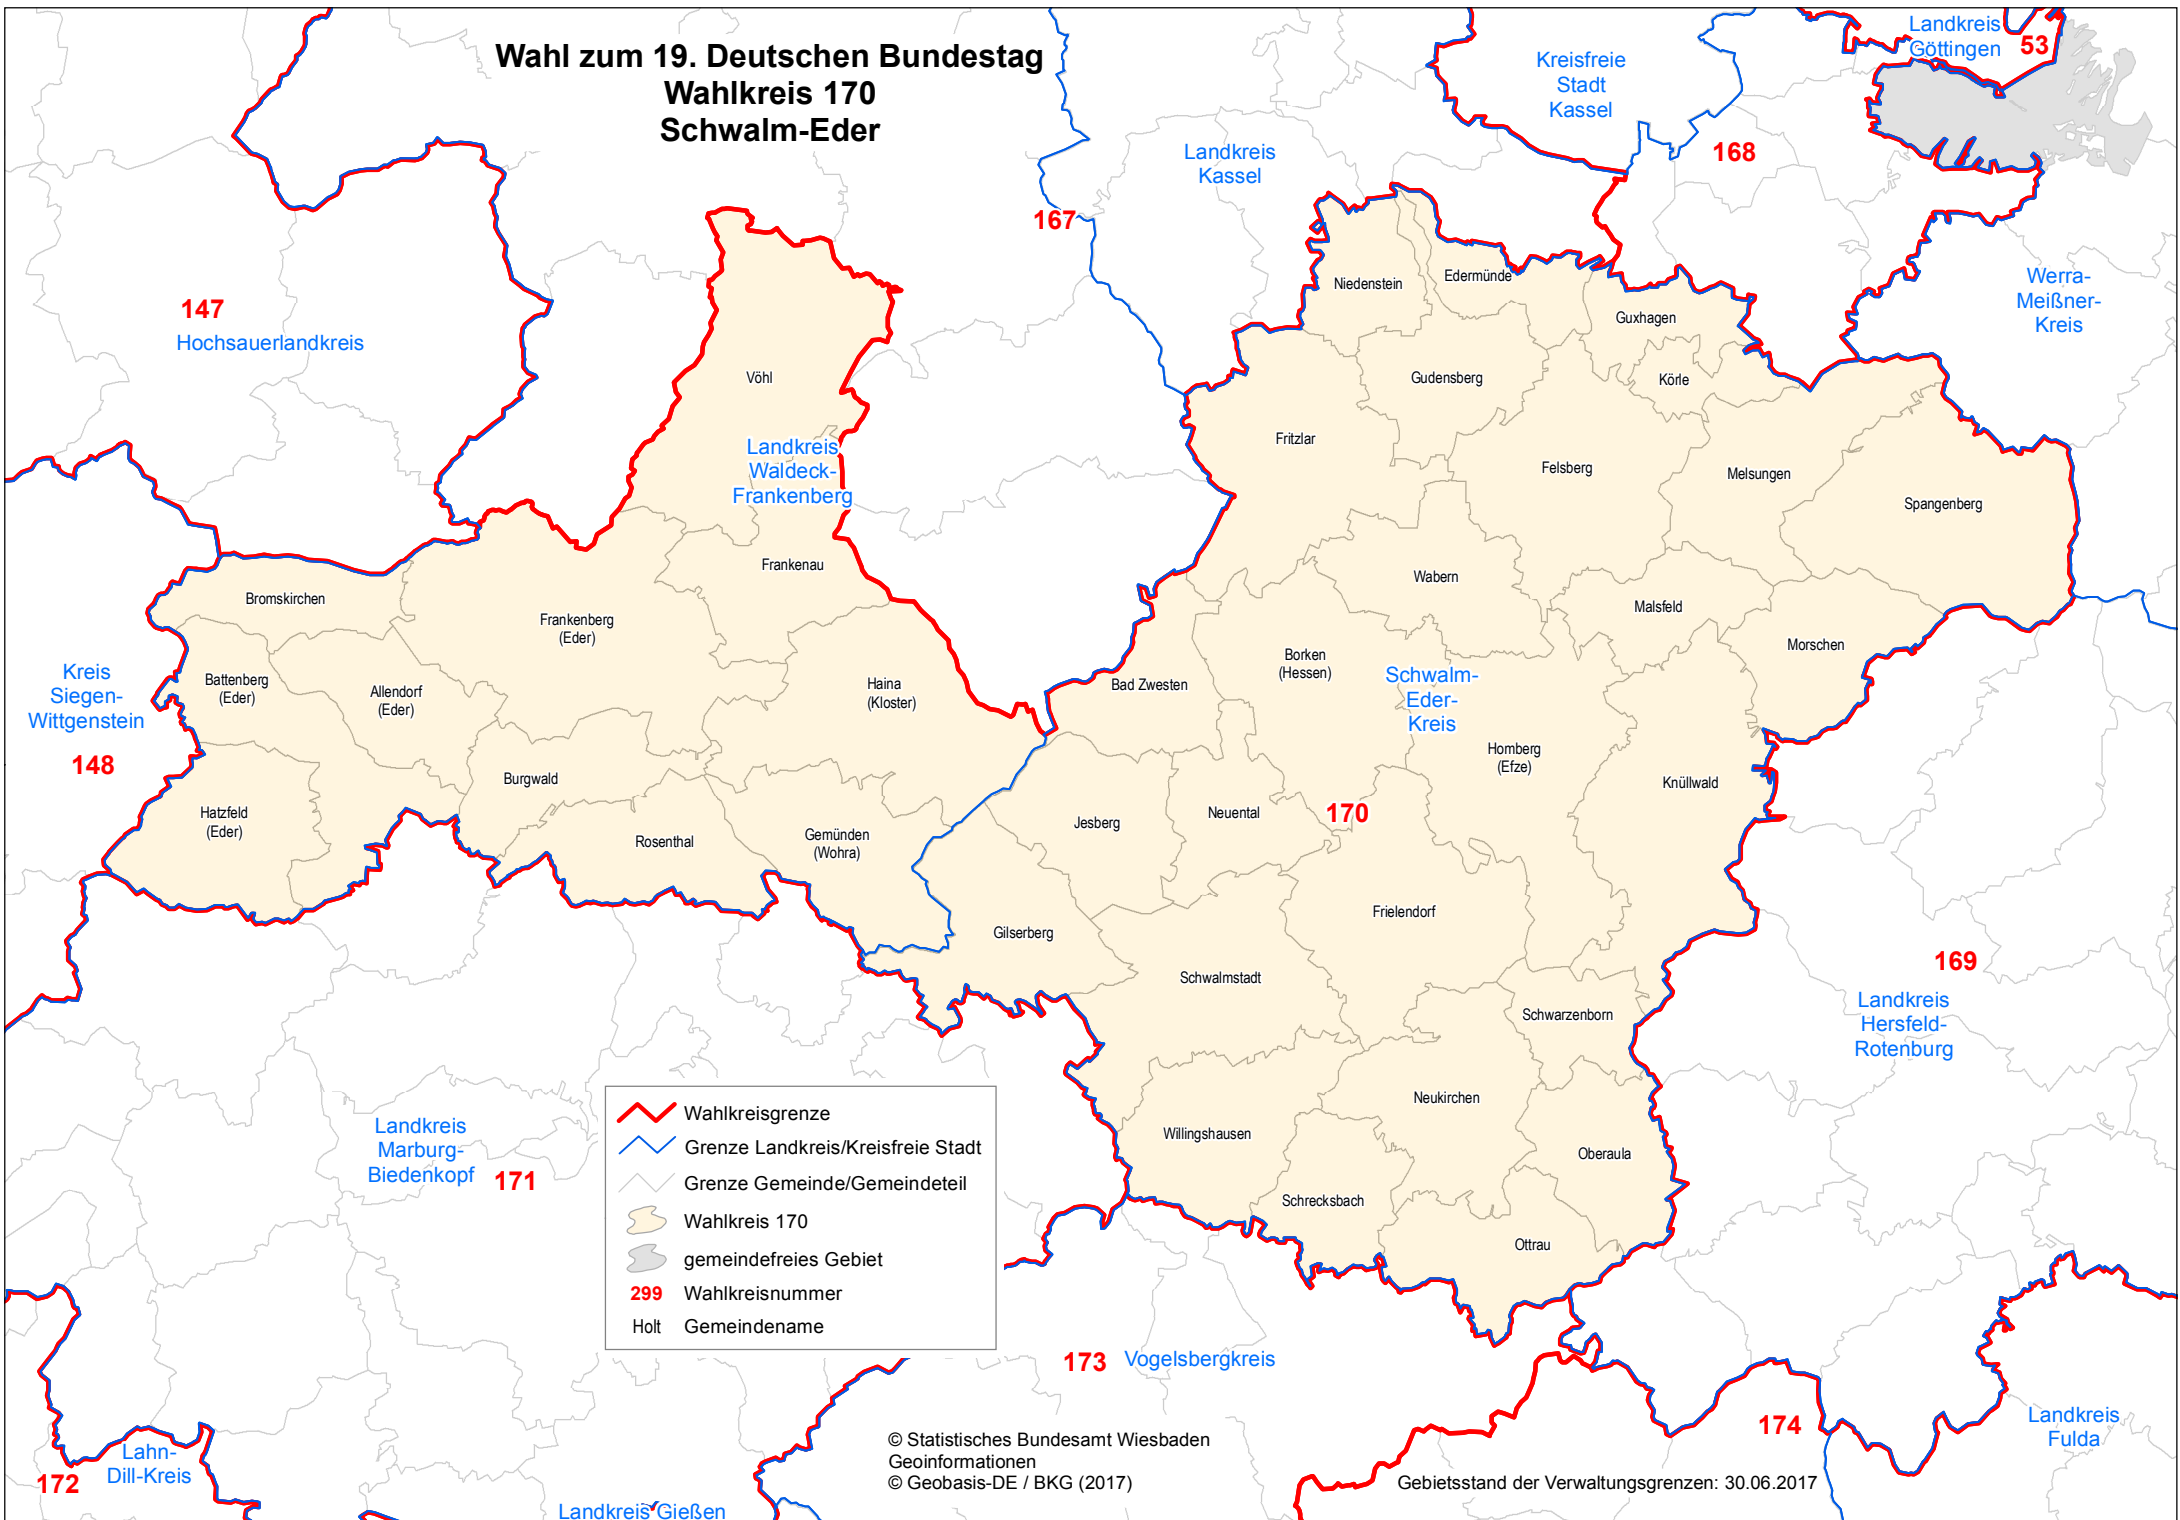

Wahl zum 19. Deutschen Bundestag Wahlkreis 170 Schwalm-Eder

	Wahlkreisgrenze
	Grenze Landkreis/Kreisfreie Stadt
	Grenze Gemeinde/Gemeindeteil
	Wahlkreis 170
	gemeindefreies Gebiet
299	Wahlkreisnummer
Holt	Gemeindename