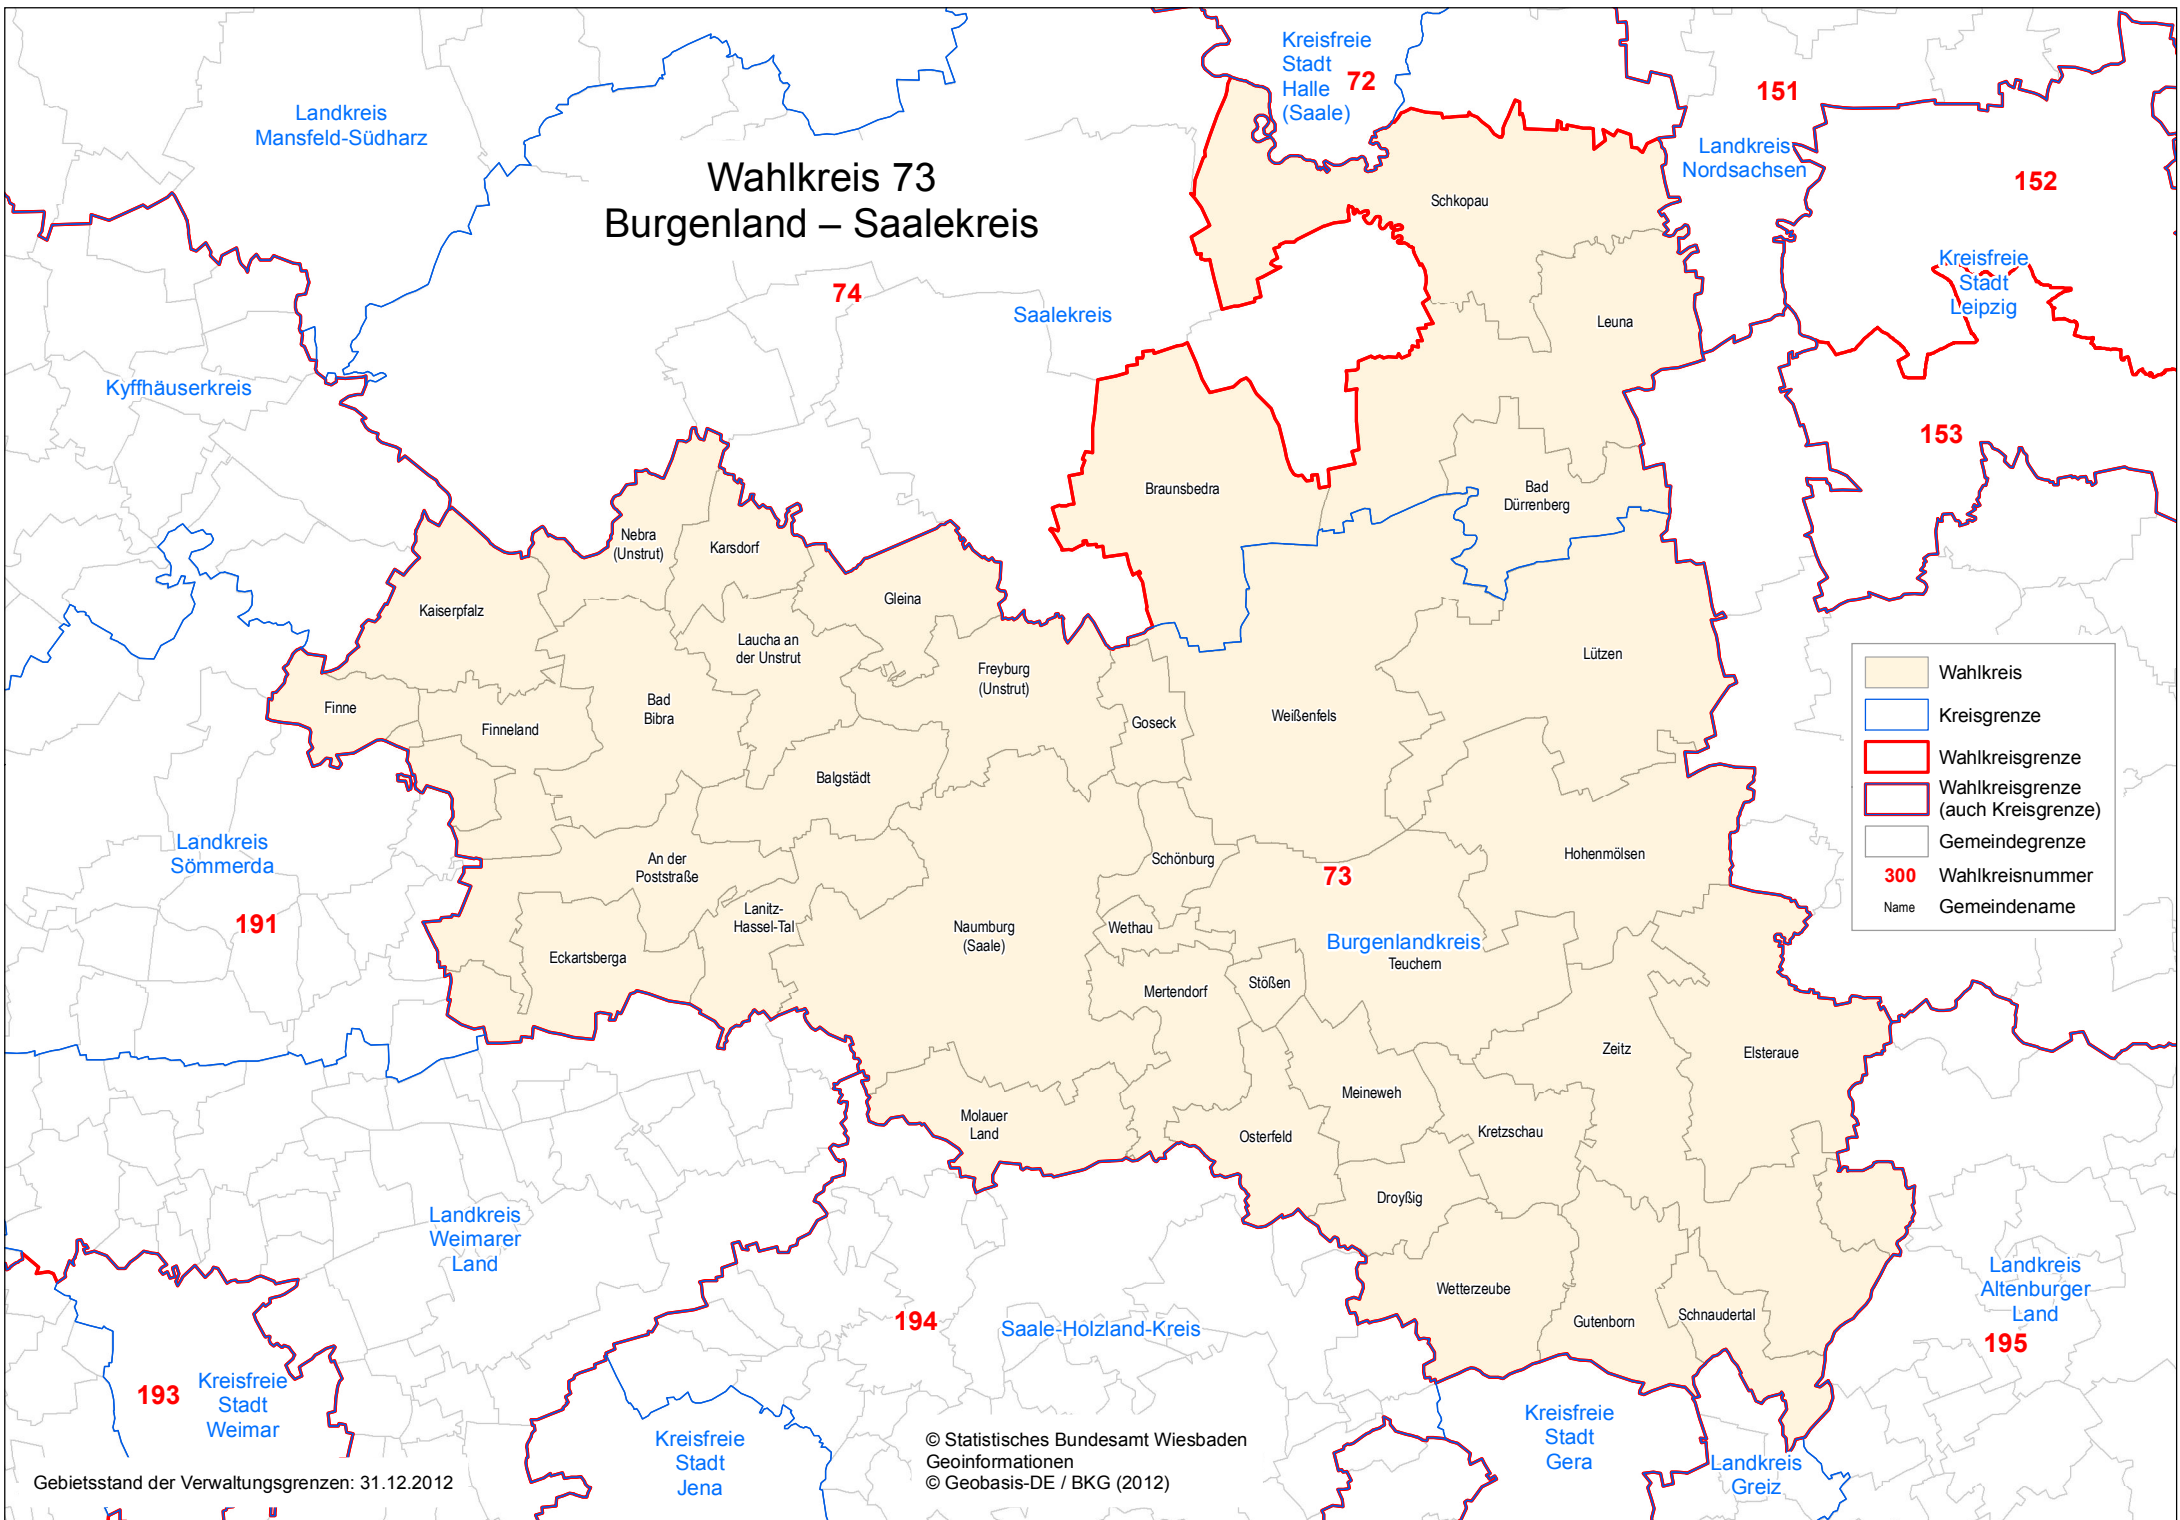

# Wahlkreis 73 Burgenland – Saalekreis

	Wahlkreis
	Kreisgrenze
	Wahlkreisgrenze
	Wahlkreisgrenze (auch Kreisgrenze)
	Gemeindegrenze
	Wahlkreisnummer
	Gemeindename