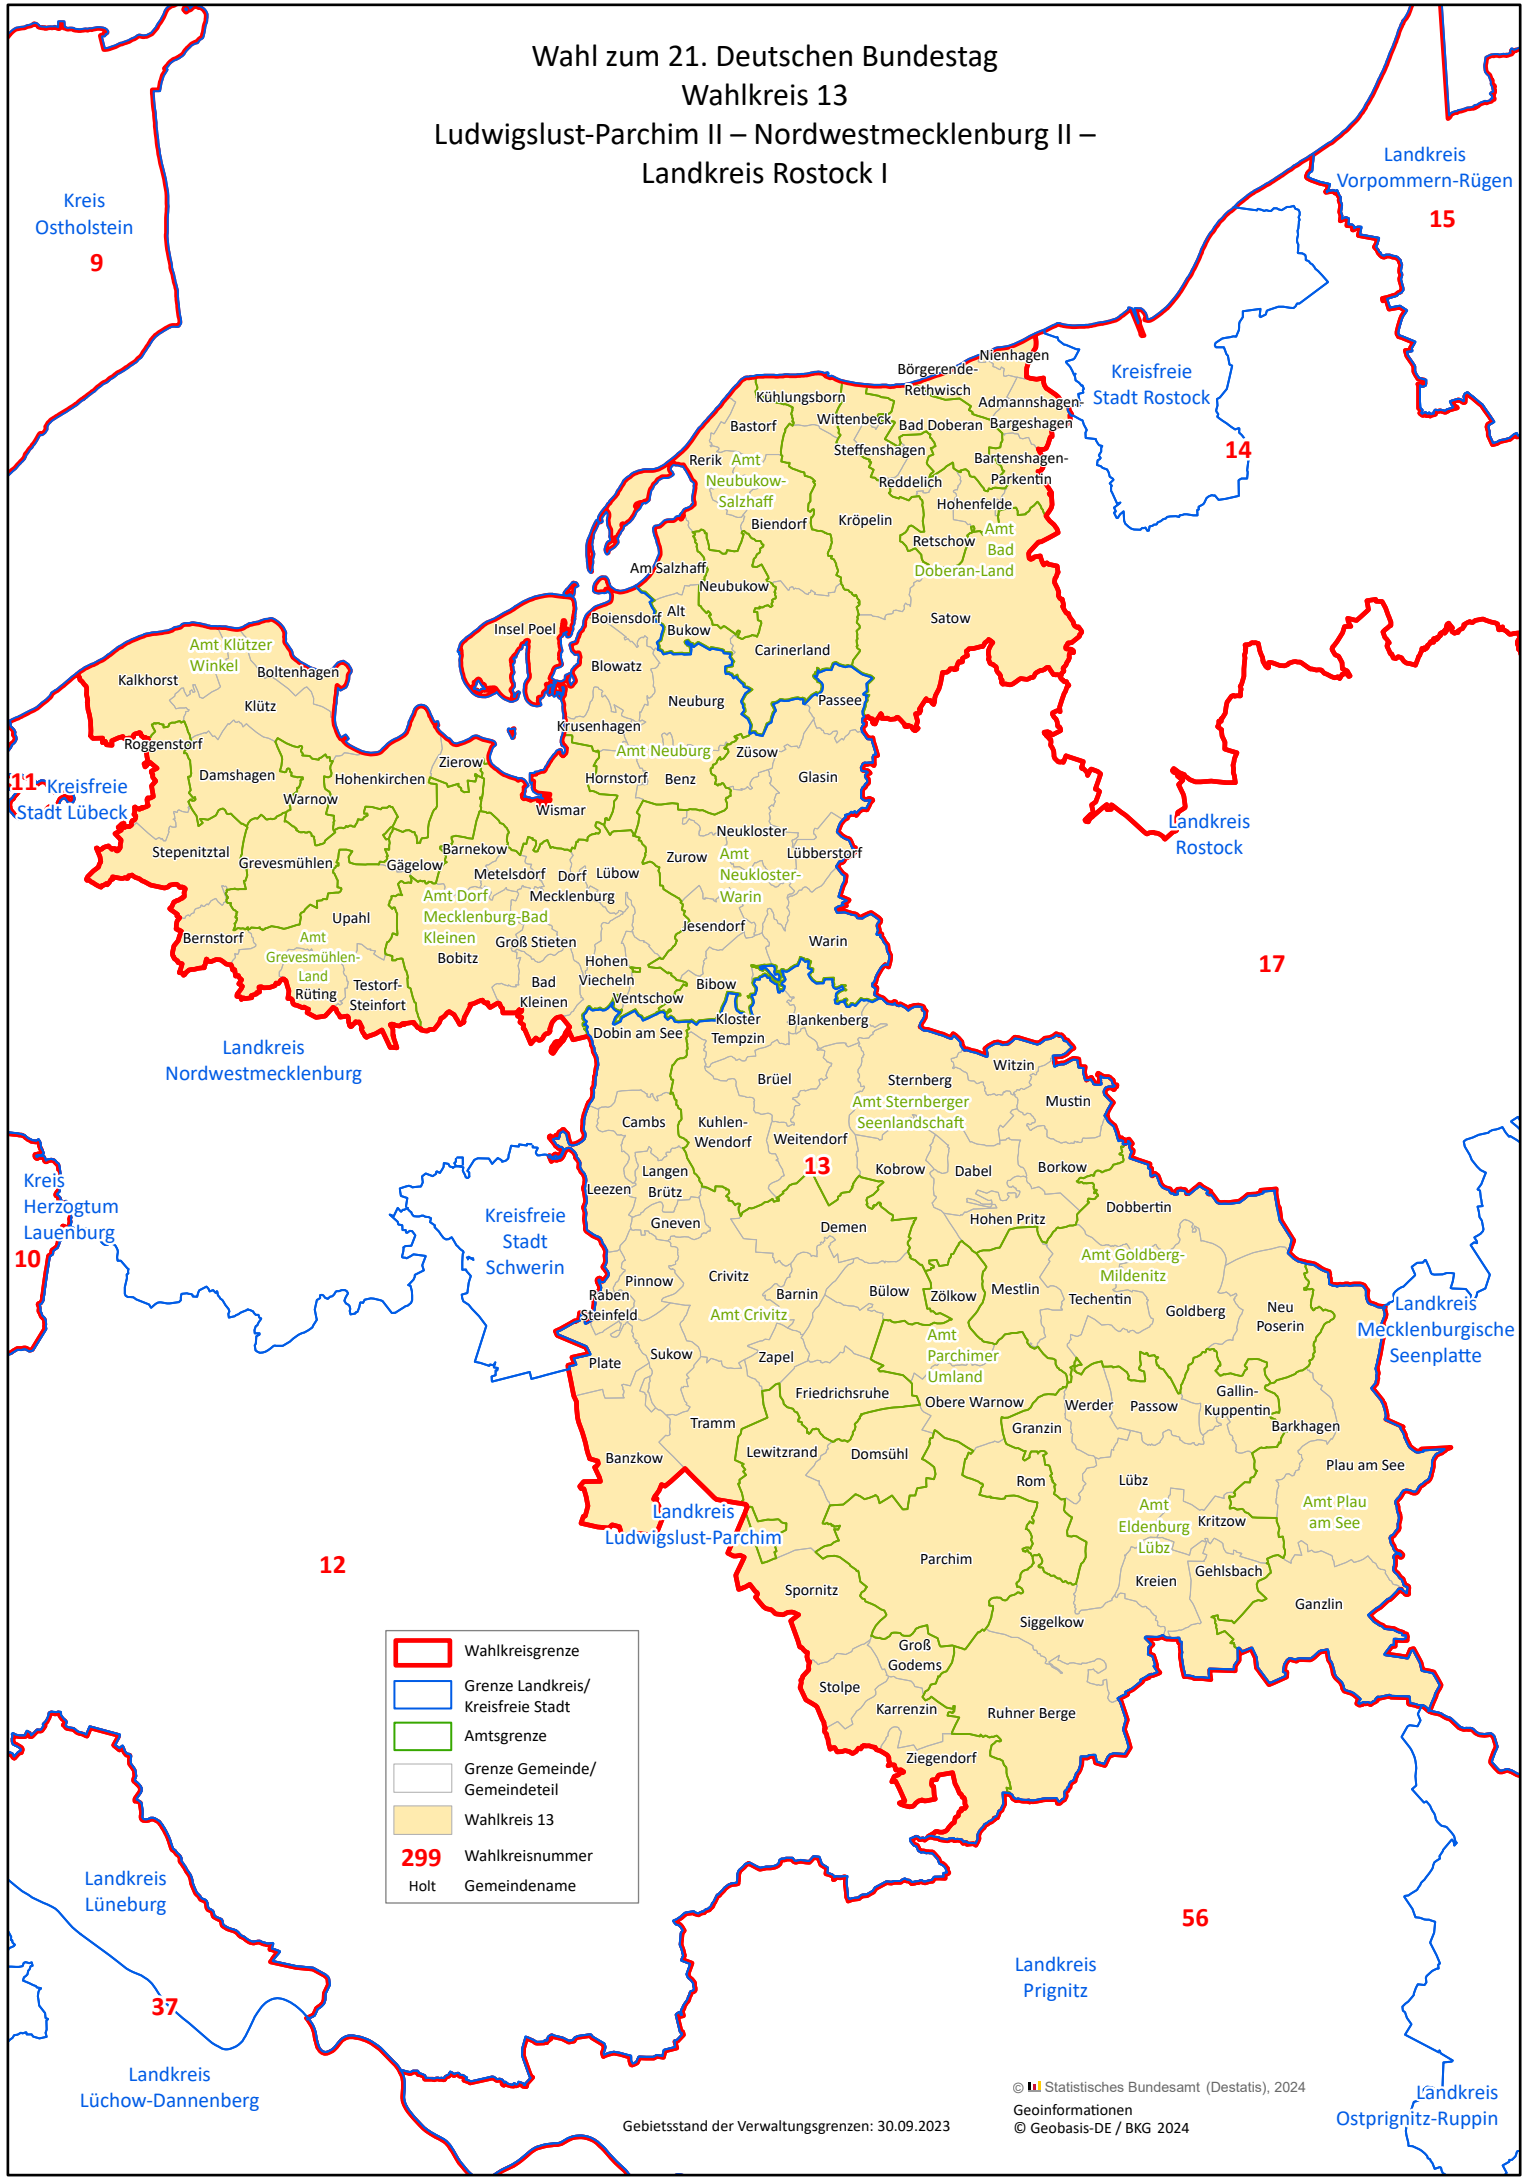

Wahl zum 21. Deutschen Bundestag

Wahlkreis 13

Ludwigslust-Parchim II – Nordwestmecklenburg II – Landkreis Rostock I

	Wahlkreisgrenze
	Grenze Landkreis/ Kreisfreie Stadt
	Amtsgrenze
	Grenze Gemeinde/ Gemeindeteil
	Wahlkreis 13
299	Wahlkreisnummer
Holt	Gemeindenname