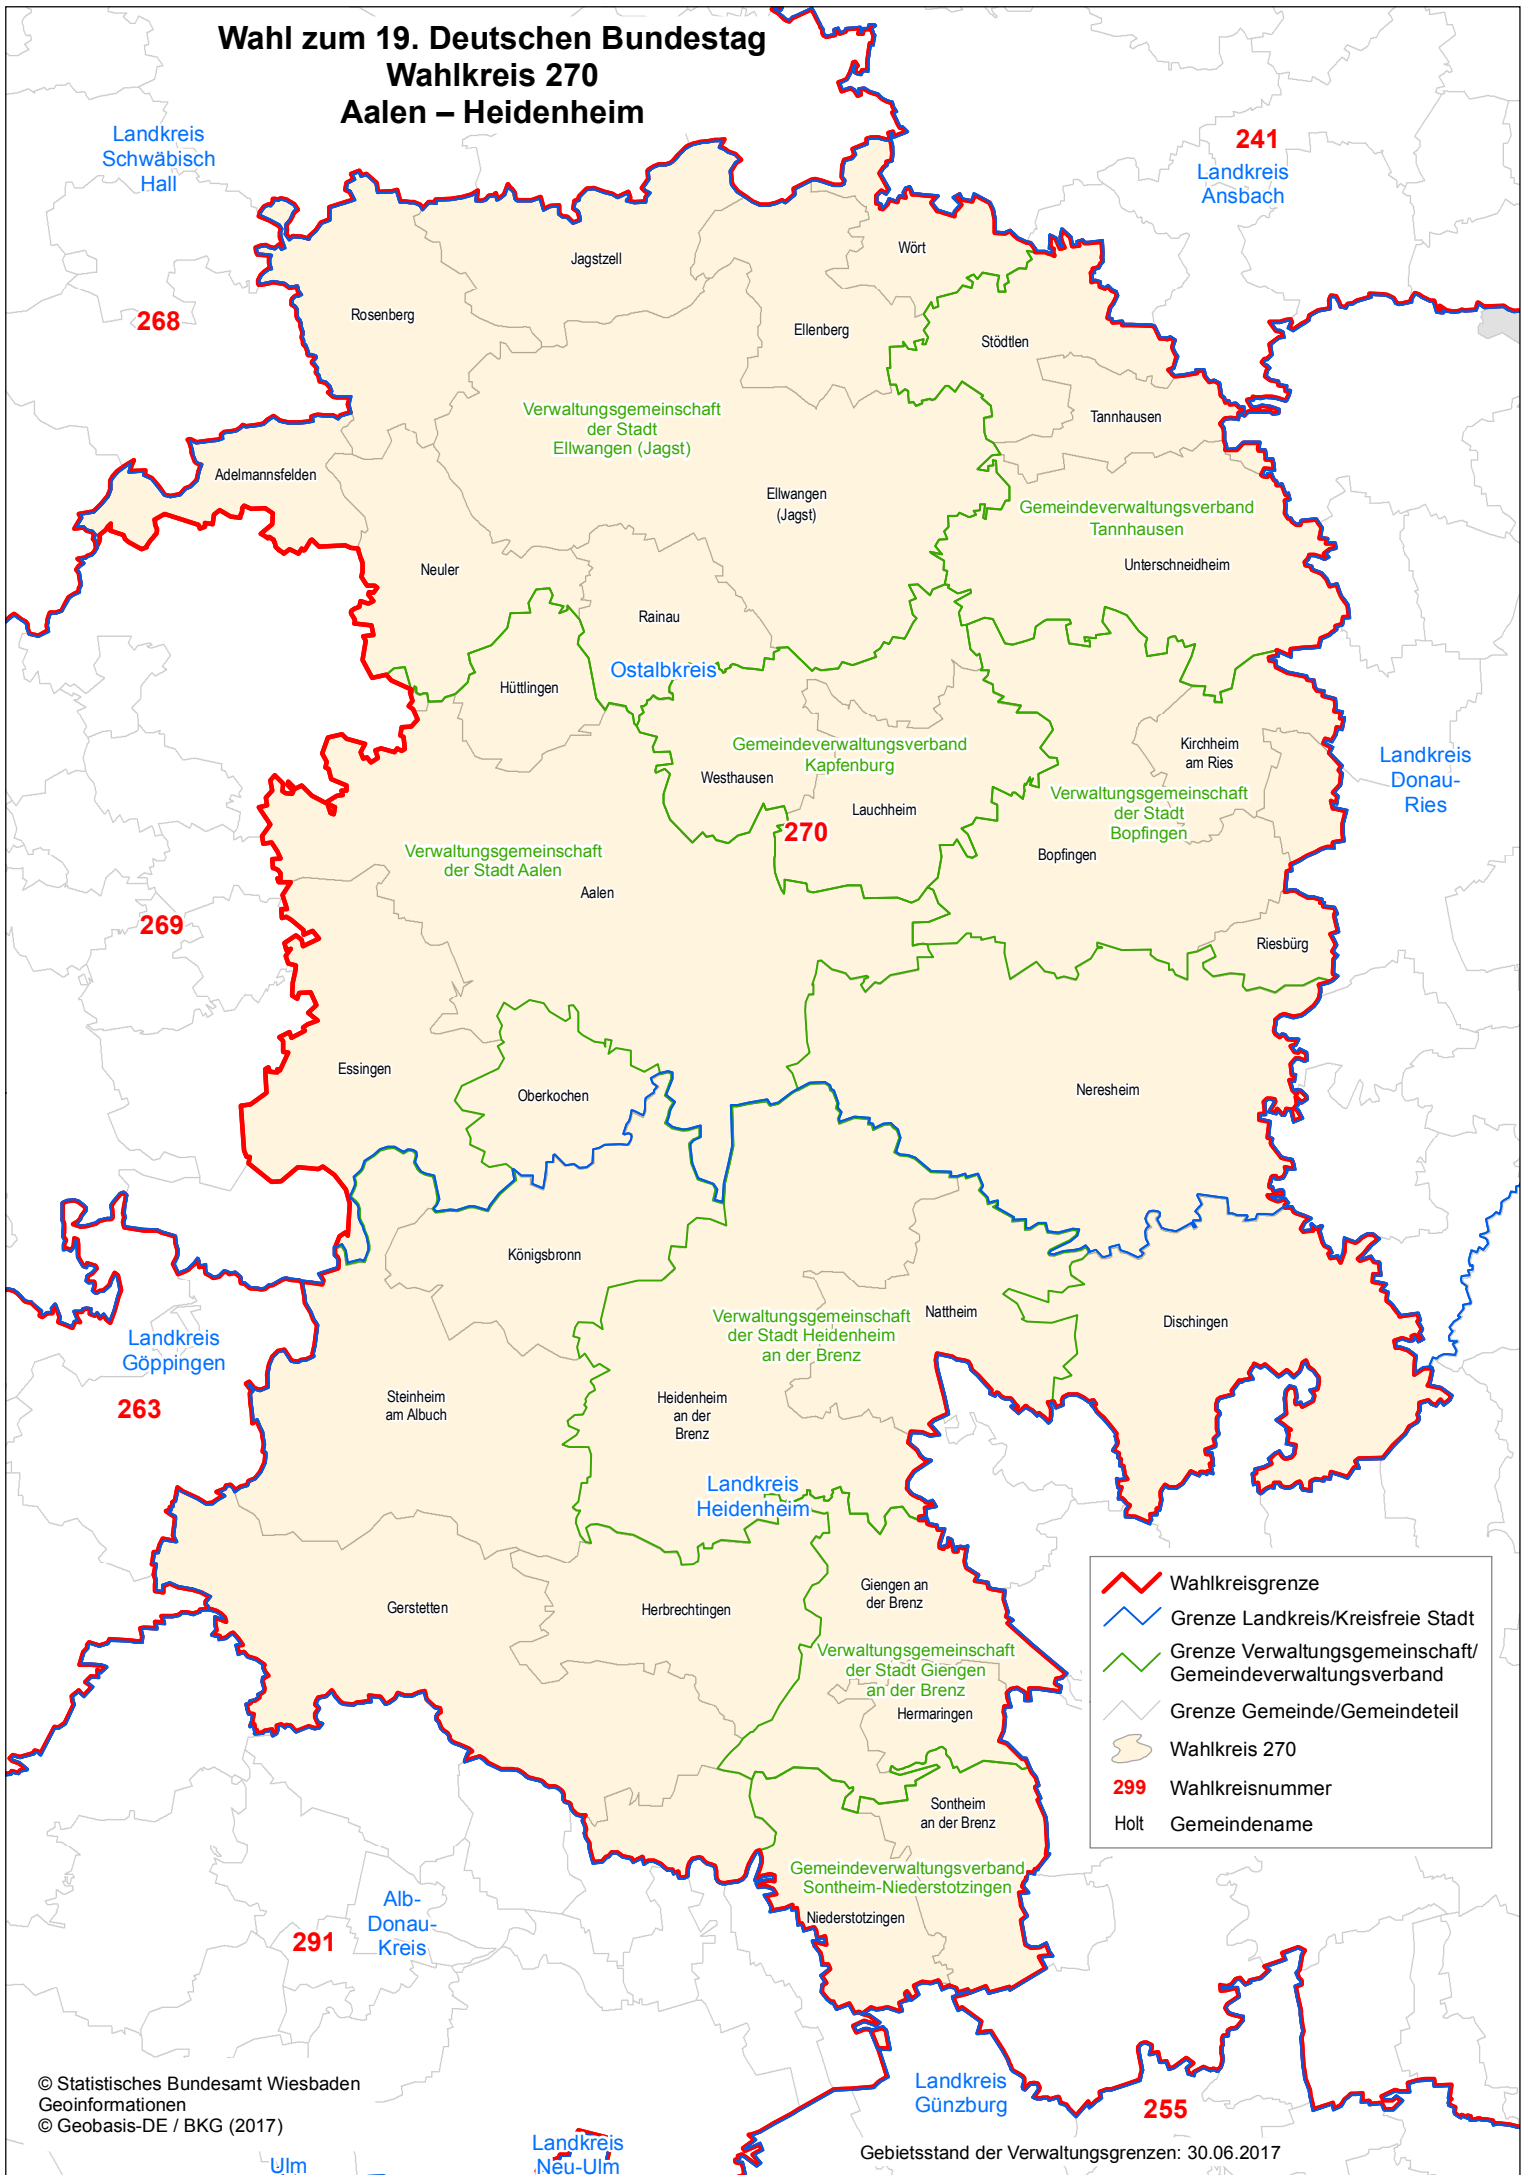

Wahl zum 19. Deutschen Bundestag

Wahlkreis 270

Aalen – Heidenheim

	Wahlkreisgrenze
	Grenze Landkreis/Kreisfreie Stadt
	Grenze Verwaltungsgemeinschaft/ Gemeindeverwaltungsverband
	Grenze Gemeinde/Gemeindeteil
	Wahlkreis 270
299	Wahlkreisnummer
Holt	Gemeindename